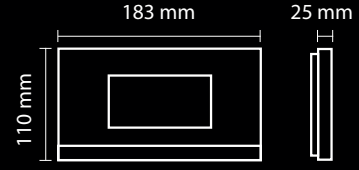

4.3" SLİM Dokunmatik veya Mekanik Butonlu