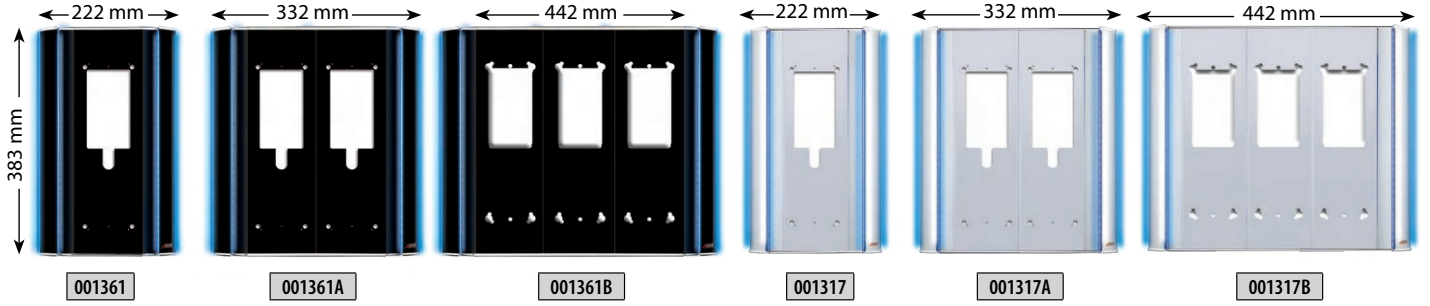

Mavi Işıklı

Beyaz Işıklı

Zil Paneli ve Aksesuar Ölçüleri Tablosu

Konsept Dekoratif Işık Takılabilen Sıva Üstü Aparatlar

Basic Dekoratif Işık Takılabilen Sıva Üstü Aparatlar

Konsept ve Basic Çevirme Aparatı