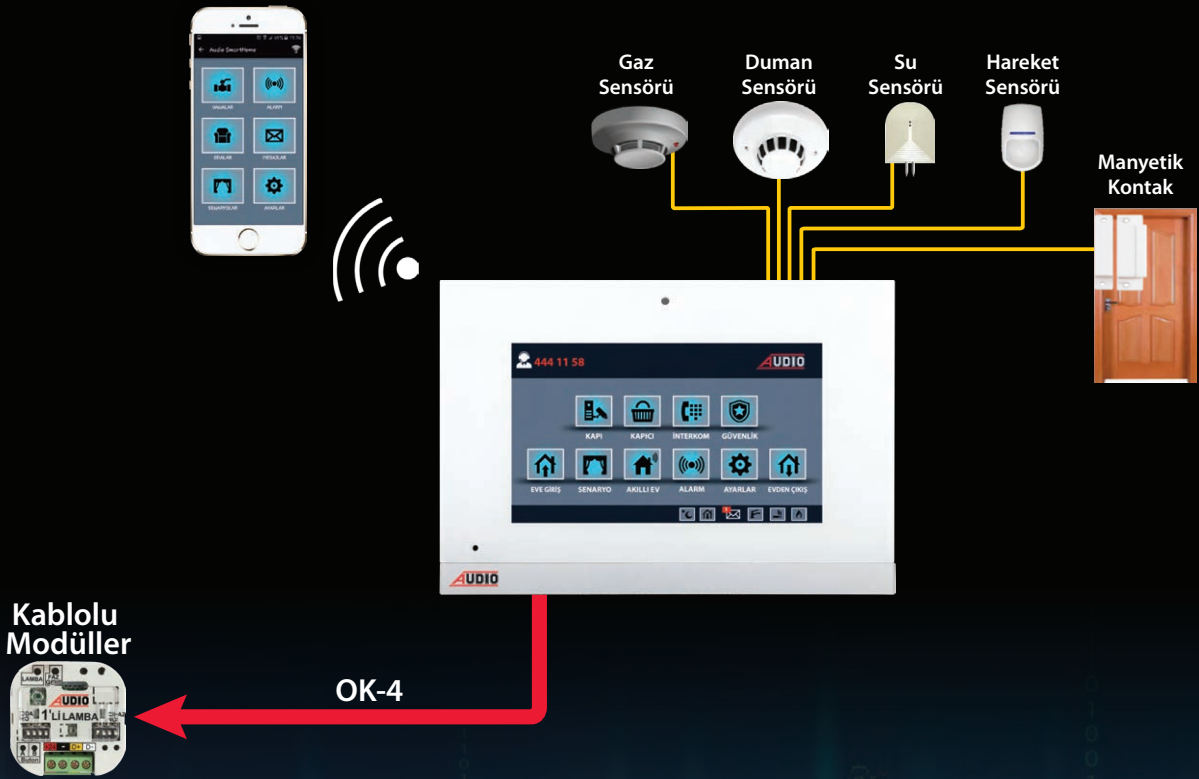

MONTAJ SIRASINDA DİKKAT EDİLMESİ GEREKEN HUSUSLAR

1. Her daireden şaftta bulunan Power Switch'e Cat5 veya Cat6 kablo ayrı ayrı çekilmelidir.
2. Power switch ile daire arası kablo mesafesi maksimum 100 metre olmalıdır (her bir daire için).
3. Power switch ile daireler arası kablolar Power Link (1 - 4) RJ-45 konnektörlerden yapılmalıdır.
4. Power switchler ve normal network switch arası kablolar UP-Link RJ-45 konnektörlerden yapılmalıdır. Kesinlikle Power Link konnektörlerinden yapılmamalıdır.
5. Her bir Power switch için şaftta **220 V AC topraklı priz** bırakılmalıdır.
6. Zil paneli kapı otomatığı bağlantısı için 2x0,75 kablo ve harici besleme (15 V AC) kullanılmalıdır. Panel için led aydınlatma kullanılacak ise harici 2x0,75 kablo ve besleme (24 V DC) kullanılmalıdır.

RJ-45 KABLO SIRALAMASI

- 1- Turuncu-Beyaz
- 2- Turuncu
- 3- Yeşil-Beyaz
- 4- Mavi
- 5- Mavi-Beyaz
- 6- Yeşil
- 7- Kahverengi-Beyaz
- 8- Kahverengi

Yüksek Teknolojili IP Ürünler (Android)

IP Android Akıllı Ev Sistemi **Beyne** İhtiyaç Olmadan
Cep Telefonundan ve **Android Diafondan**
Akıllı Evi Kontrol Eder

Android Diafon ve Cep Telefonunuzdan
Akıllı Evinizi Kontrol Edebilirsiniz

**YENİ
YAKINDA**

**Android Akıllı Ev Sistemi
Bütün Audio Akıllı Ev Paketleri ile uyumludur.**

1'li Röle Modülü ile **Beyne** İhtiyaç Olmadan **Tek Dokunuşla** Evinizin Elektrikliğini Kesebilirsiniz