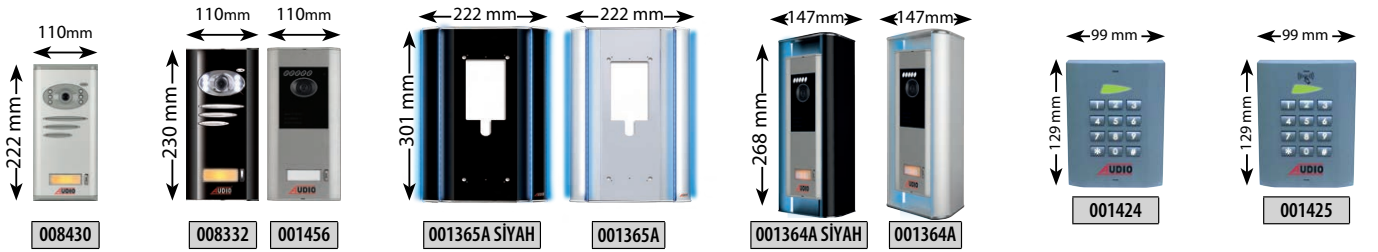

Villa Panelleri Altlık ve Çevirme Aparatları

Giriş Kontrol Üniteleri