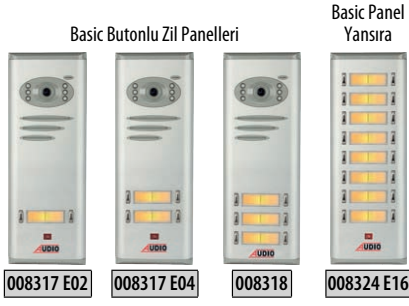

ZİL PANELLERİ

ÜRÜN KODU	BUS PLUS BUTONLU ZİL PANELLERİ	FİYAT
008317 E02	2 Butonlu Kameralı Dijital Zil Paneli	3.750 TL
008317 E04	4 Butonlu Kameralı Dijital Zil Paneli	3.880 TL
008318	6 Butonlu Kameralı Dijital Zil Paneli	4.010 TL
008328 E08	8 Butonlu Kameralı Dijital Zil Paneli	4.140 TL
008328 E10	10 Butonlu Kameralı Dijital Zil Paneli	4.270 TL
008324 E10	10 Butonlu Yan Sıra	1.150 TL
008324 E12	12 Butonlu Yan Sıra	1.280 TL
008324 E14	14 Butonlu Yan Sıra	1.410 TL
008324 E16	16 Butonlu Yan Sıra	1.540 TL