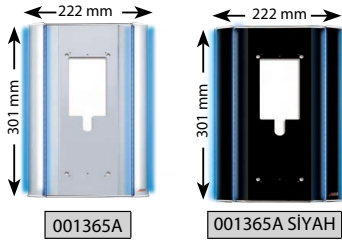

ÜRÜN KODU	VİLLA PANEL ALTIKLARI	FİYAT
001365A	1 'li Basic Dekoratif Çerçeve (Gri)	1.400 TL
001365A SIYAH	1 'li Konsept Dekoratif Çerçeve (Siyah)	1.510 TL
011569	Mavi Işık Takımı	446 TL

011569 Mavi Işık Takımı - Ebat: 301 mm
1365A - 1365A SIYAH Kodlu Dekoratif Çerçeve ile Kullanılır