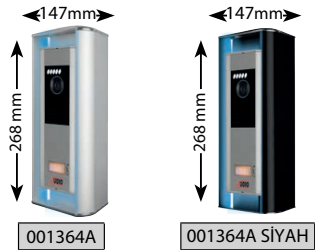

ÜRÜN KODU	VİLLA ÇEVİRME APARATLARI	FİYAT
001364A	1 'li Basic Villa Zil Paneli Çevirme Aparatı (Gri)	1.150 TL
001364A SIYAH	1 'li Konsept Villa Zil Paneli Çevirme Aparatı (Siyah)	1.200 TL
001232	Mavi Işık Takımı	240 TL

001232 Mavi Işık Takımı - Ebat: 224 mm
1364A - 1364A SIYAH Kodlu Dekoratif Çerçeve ile Kullanılır