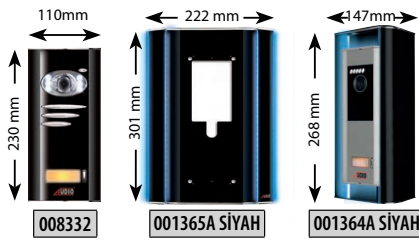

ÜRÜN KODU	KONSEPT VİLLA PANELLERİ ALTLIK ve ÇEVİRME APARATLARI	FİYAT
008332	1 Butonlu Kameralı Konsept Zil Paneli	4.100 TL
001365A SİYAH	1 'li Konsept Dekoratif Çerçeve (Siyah)	1.510 TL
011569	Mavi Işık Takımı (001365A SİYAH ile Kullanılır)	446 TL
001364A SİYAH	Villa Set Çevirme Aparatı (Siyah)	1.200 TL
001232	Mavi Işık Takımı (001364A SİYAH ile Kullanılır)	240 TL

011569 Mavi Işık Takımı - Ebat: 301 mm
1365A SİYAH Kodlu Dekoratif Çerçeve ile Kullanılır

001232 Mavi Işık Takımı - Ebat: 224 mm
1364A SİYAH Kodlu Dekoratif Çerçeve ile Kullanılır

ZİL
PANELİ
ve
ALTLIK