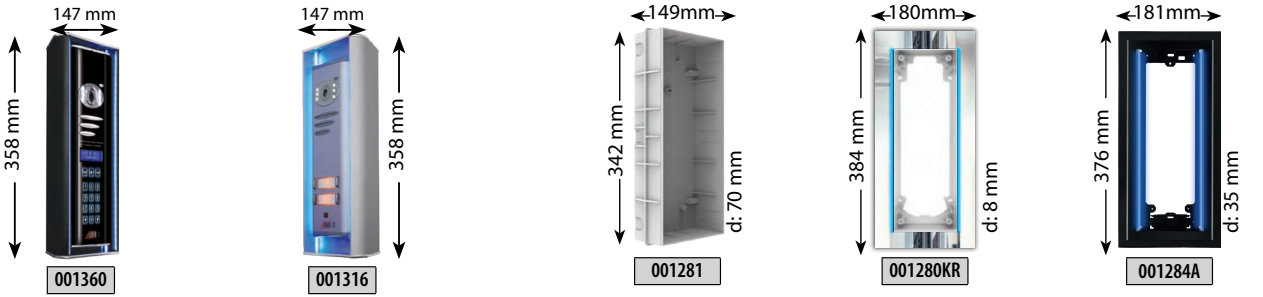

Konsept ve Basic Çevirme Aparatı

Yeni Işıklı Sıva Altı ve Sıva Üstü Panel Altlıkları