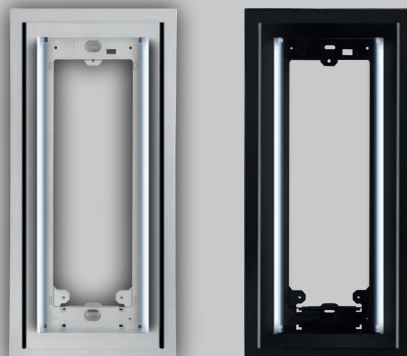

Mavi Işıklı

Beyaz Işıklı

Zil Paneli ve Aksesuar Ölçüleri Tablosu

Konsept Dekoratif Işık Takılabilen Sıva Üstü Aparatlar

Basic Dekoratif Işık Takılabilen Sıva Üstü Aparatlar

Konsept ve Basic Çevirme Aparatı