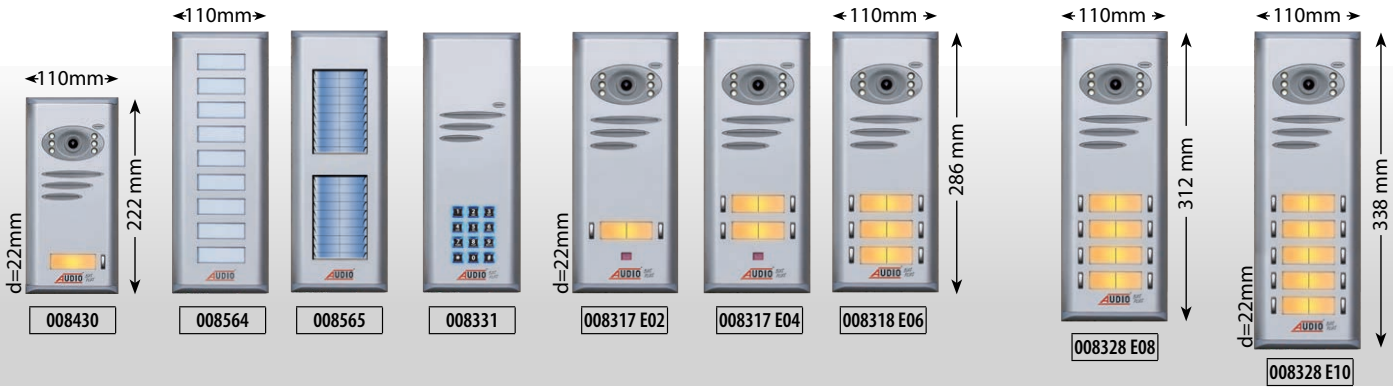

Yeni Işıklı Sıva Altı ve Sıva Üstü Panel Altlıkları

Villa Panelleri Altlık ve Çevirme Aparatları

Giriş Kontrol Üniteleri

ÇEVİRME APARATI KULLANIM ŞEKLİ

Zil Paneli Boy Standartları Tablosu

286mm BOY STANDARTLI BASIC GÖRÜNTÜLÜ PANELLER