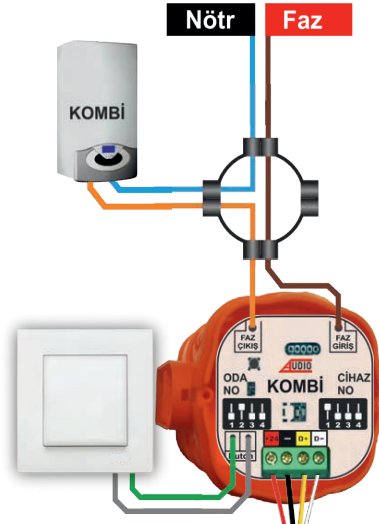

3- ENERJİ TASARRUFU PAKETİ

KOMBİ BAĞLANTISI