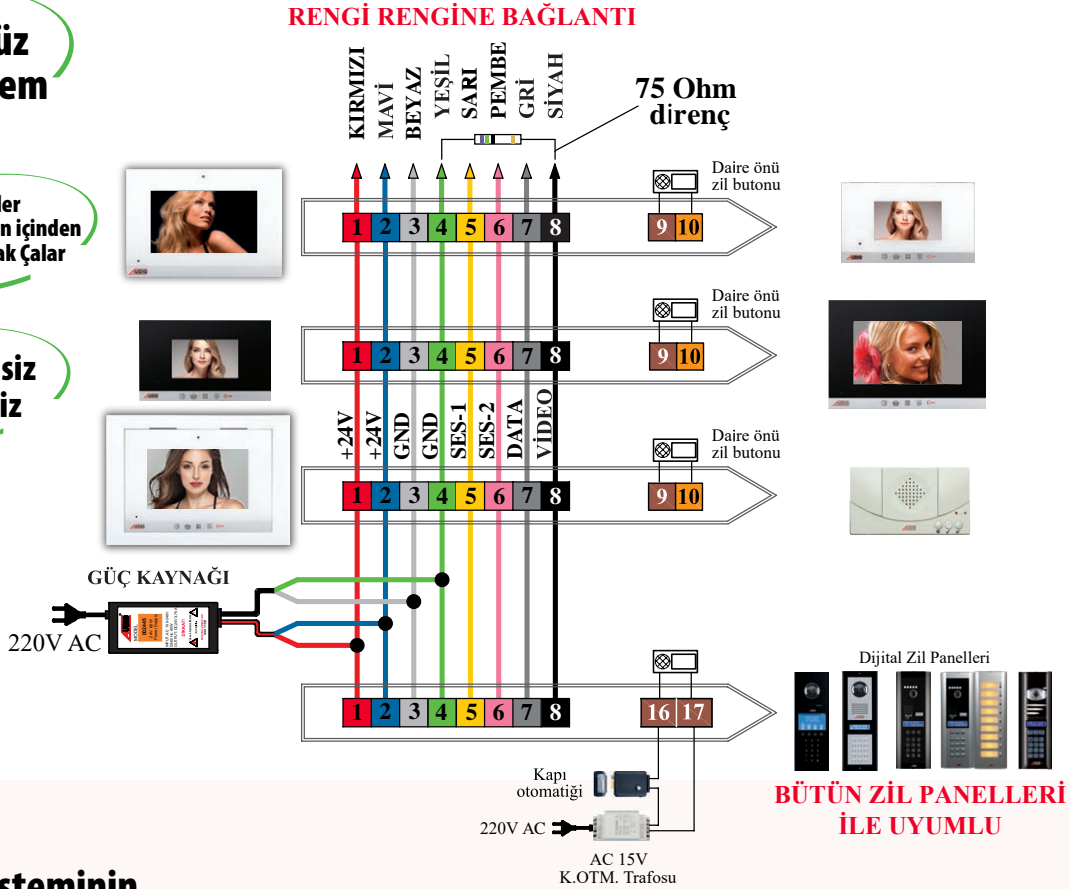

Sadece **DT-8** ile çalışır

**Tek Binalar ve
Siteler için**

**Çift Ses
Kanallı**

**En FONKSİYONEL
Görüntülü**

**Zil Dönüşsüz
Sistem**

**Dış Ziller
DT-8 Kablonun içinden
Dijital Olarak Çıkar**

**Koaksiyelsiz
Santralsiz**

BUS Plus Sisteminin Üstün Özellikleri

1. 1 - Fotoğraf kaydetme
2. 2 - Daireler ve Bloklar arası direkt konuşma
3. 3 - Çift ses kanalı
4. 4 - Güvenlikle görüntülü veya sesli görüşme
5. 5 - Asansörden konuşma
6. 6 - Market, havuz, sosyal tesisle direkt görüşme
7. 7 - Çocuk parkı ve otoparkı izleyebilme
8. 8 - Arayanı gösterme modülü
9. 9 - Kart veya Şifre ile kapı açma
- 10- Santralsiz, koaksiyelsiz ve zil dönüşsüz
- 11- İsim arama
- 12- Mekanik Butonlu, Dokunmatik Butonlu panel ile kullanılabilme
- 13- Handsfree görüşme
- 14- Rahatsız edilmeme
- 15- Mekanik Buton, Dokunmatik Buton ve Dokunmatik Ekran Seçeneği

Standart Özellikler

- Kapı ile görüntülü konuşma
- Kapıcı ile konuşma
- Daireler arası görüşme
- Elektronik gizlilik
- Kapı otomatığını açma
- Rengi rengine bağlantı
- Kapı seçme özelliği
- Zil melodisi seçimi
- Çok kanallı görüşme