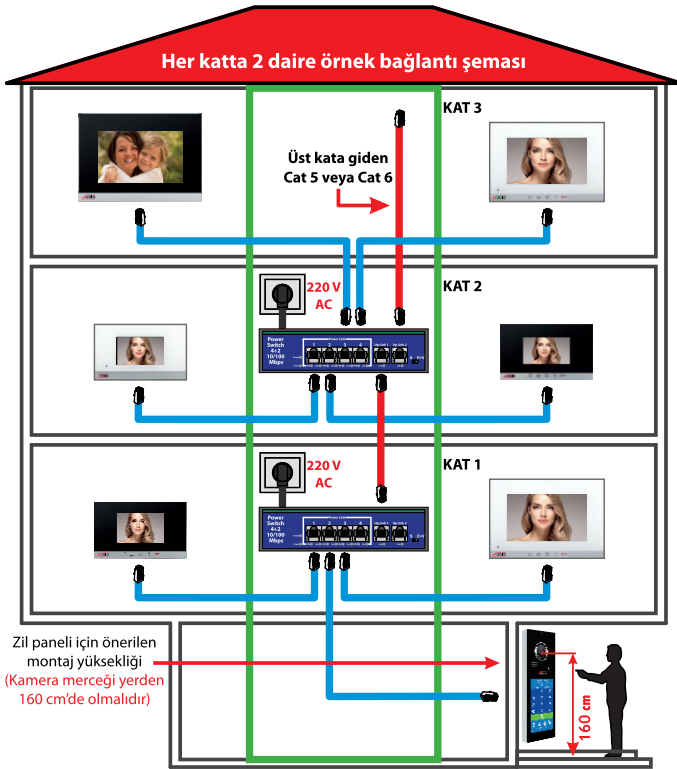

**YENİ
YAKINDA**

Yüz Tanıma Sistemi

10.1"

Dokunmatik Ekranlı
Yüz Tanımlı

7"

Dokunmatik Ekranlı

4.3"

Dokunmatik Butonlu

4.3"

Mekanik Butonlu

Siz Evde Yokken Misafiriniz Geldiğinde
Cep Telefonunuzdan Misafiriniz ile
Görüntülü Görüşebilirsiniz ve Kapıyı Açabilirsiniz

**YENİ
YAKINDA**

BAĞLANTI ŞEMASI - 1

Bağlantı Şeması -1'de görüldüğü gibi katta iki daire var . Birinci kata power switch konuldu, 2 daire ve zil paneline power switch'ten cat kablolar çekildi, ikinci kata power switch konuldu, ikinci kattaki 2 daire ve üçüncü kattaki 2 daire cat kabloları çekildi. Bu tesisat yapısı ile sadece 8 adet power switch ile 15 kat çalıştırılabilir. Katlar arası kablo bağlantıları power switch üzerindeki UP-link konnektörlerinden yapılabilir ancak en fazla 8 adet power switch birbirine bağlanabilir.