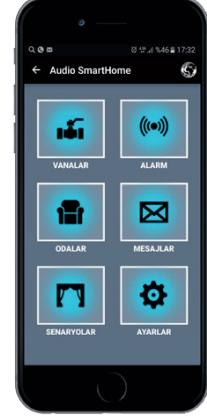

CEP TELEFONU

DÜNYANIN HER YERİNDEN
KONTROL EDEBİLİRSİNİZ