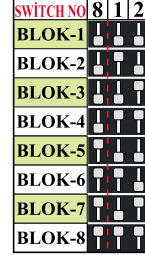

DIP SWITCH GRUBU AYARLAMASI

Bus Plus daire içi diafonlarının bulunduğu blok ve daireye göre kodlanması gerekmektedir. Kodlama işlemi diafonun arkasındaki 8'li ve 2'li switch'ten oluşan 10'lu switch grubundan yapılmaktadır. İlk 7 switch ile Daire kodlaması yapılır. Son 3 switch ile Blok kodlaması yapılır.

DAİRE NO	SWITCH NO	DAİRE NO	SWITCH NO
KAPICI	1|2|3|4|5|6|7	D-25	1|2|3|4|5|6|7
D-1		D-26	
D-2		D-27	
D-3		D-28	
D-4		D-29	
D-5		D-30	
D-6		D-31	
D-7		D-32	
D-8		D-33	
D-9		D-34	
D-10		D-35	
D-11		D-36	
D-12		D-37	
D-13		D-38	
D-14		D-39	
D-15		D-40	
D-16		D-41	
D-17		D-42	
D-18		D-43	
D-19		D-44	
D-20		D-45	
D-21		D-46	
D-22		D-47	
D-23		D-48	
D-24		D-49	

DAİRE NO	SWITCH NO	DAİRE NO	SWITCH NO
D-50	1|2|3|4|5|6|7	D-75	1|2|3|4|5|6|7
D-51		D-76	
D-52		D-77	
D-53		D-78	
D-54		D-79	
D-55		D-80	
D-56		D-81	
D-57		D-82	
D-58		D-83	
D-59		D-84	
D-60		D-85	
D-61		D-86	
D-62		D-87	
D-63		D-88	
D-64		D-89	
D-65		D-90	
D-66		D-91	
D-67		D-92	
D-68		D-93	
D-69		D-94	
D-70		D-95	
D-71		D-96	
D-72		D-97	
D-73		D-98	
D-74		D-99	

NOT: Kodlama tablosu tüm daire içi diafonlar, güvenlik telefonu ve arayanı gösteme cihazlarında Daire ve Blok kodlaması için kullanılır.