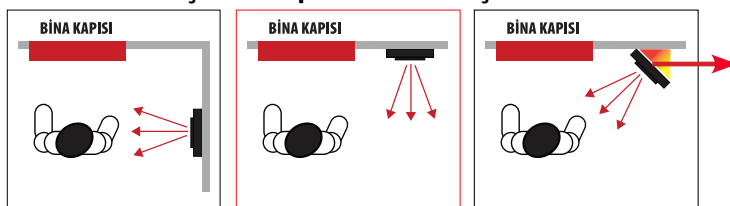

Çevirme Aparatı Kullanım Şekli

DOĞRU MONTAJ

YANLIŞ MONTAJ

DOĞRU MONTAJ

Çevirme Aparatı:
001364 A