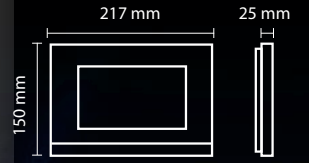

7" Dokunmatik Butonlu