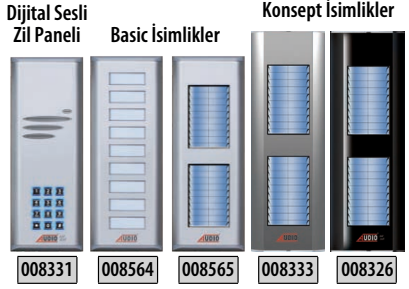

ÜRÜN KODU	BASIC DİJİTAL SESLİ ZİL PANELİ ve İSİMLİKLER	FİYAT
008331	Basic Dijital Sesli Zil Paneli	3.180 TL
008564	Basic İsimlik (18 İsim Kapasiteli)	1.270 TL
008565	Basic İsimlik (40 İsim Kapasiteli)	1.800 TL
008333	Konsept İsimlik (40 İsim Kapasiteli) (Gri)	2.000 TL
008326	Konsept İsimlik (40 İsim Kapasiteli) (Siyah)	2.050 TL