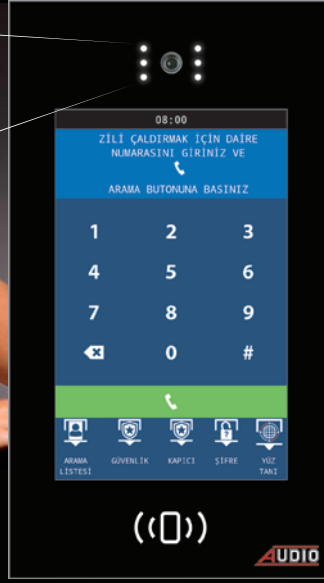

*8+nD ve 4+nD sistem Basic serisi ürünler, Konsept zil paneli ile de kullanılabilir. Diafon sistemlerinde işçilik, malzeme tutarının %30'u oranındadır. Kapıcı paket fiyatlara kapıcı şubesi dahildir.

Yüksek Teknolojili IP Ürünler (Android & Linux)

**YENİ
YAKINDA**

Yüz Tanıma Sistemi

10.1"

Dokunmatik Ekranlı
Yüz Tanımlı

7"

Dokunmatik Ekranlı

4.3"

Dokunmatik Butonlu