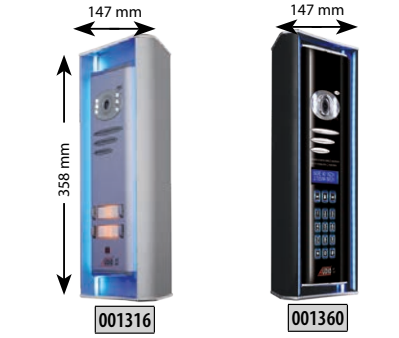

ÜRÜN KODU	BASIC ve KONSEPT ÇEVİRME APARATLARI	FİYAT
001316	Basic Çevirme Aparatı (Gri)	1.400 TL
001360	Konsept Çevirme Aparatı (Siyah)	1.450 TL
001230	Mavi Işık Takımı (Basic ve Konsept Çevirme Aparatında Kullanılır)	280 TL

001230 Mavi Işık Takımı - Ebat: 343 mm
1316 - 1360 Ürün Kodlu Basic ve Konsept Çerçevelerle Kullanılır