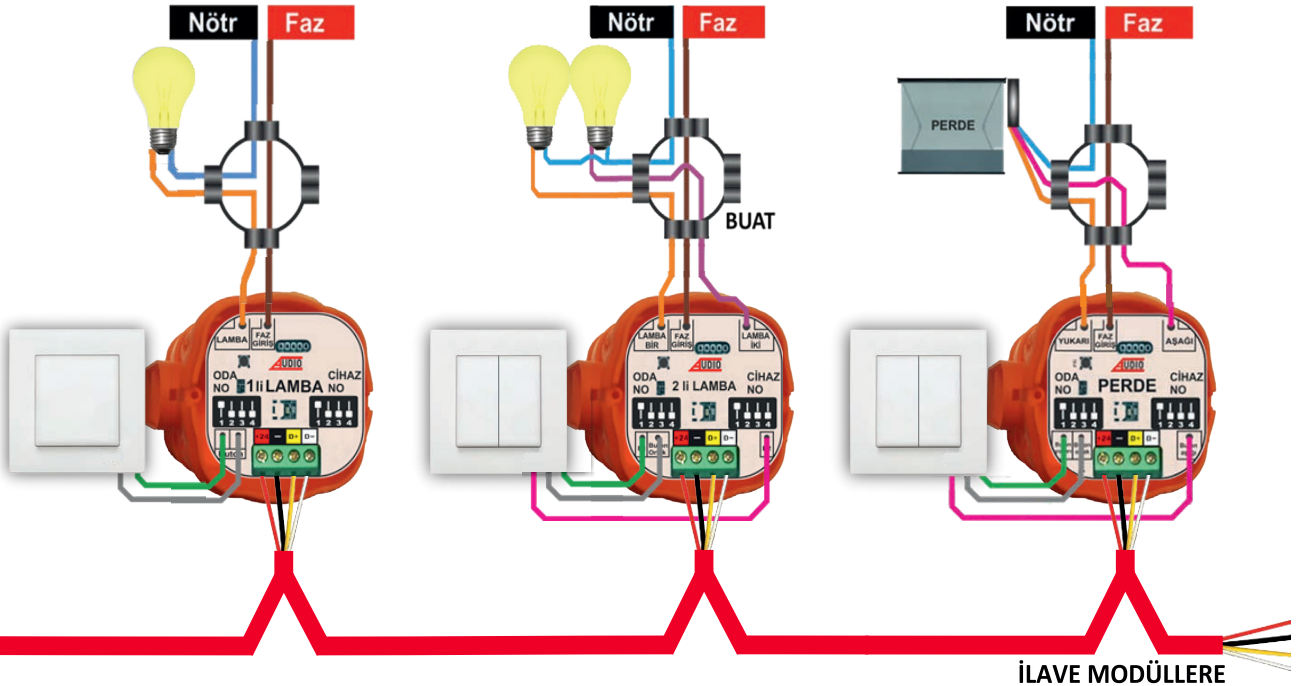

4- KONFOR PAKETİ

1'li LAMBA BAĞLANTISI

2'li LAMBA BAĞLANTISI

PERDE BAĞLANTISI