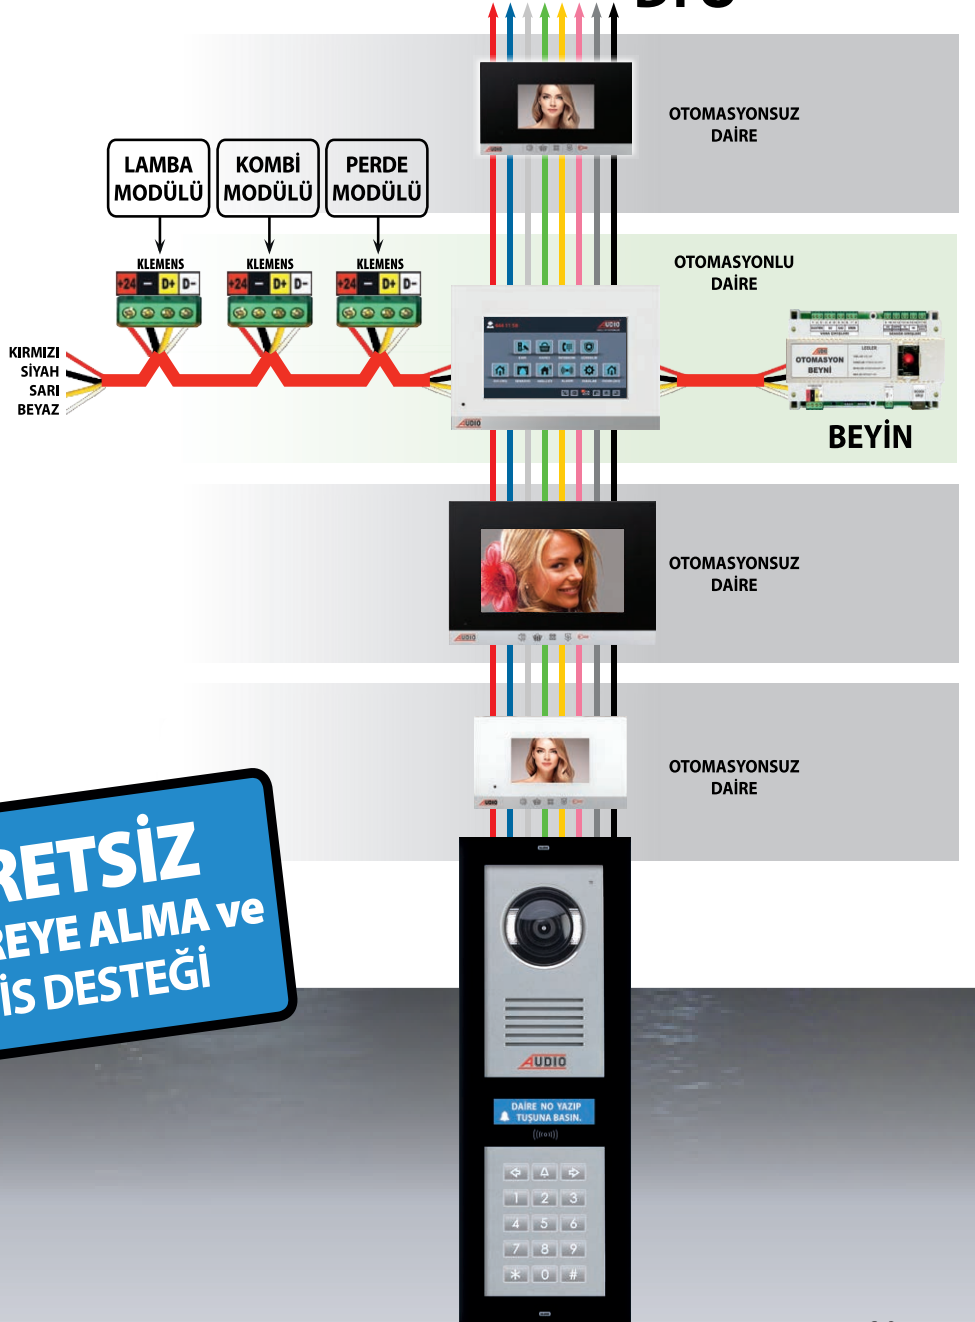

ELEKTRİKÇİLERİN ÇIRAKLARI artık OTOMASYON TAKACAK!

ELEKTRİKÇİLERİN
ÇIRAKLARI
ZATEN RENGİ RENGİNE BAĞLIYOR...

DT 8

ELEKTRİKÇİLERİN
ÇIRAKLARI RENGİ
RENGİNE BAĞLAYACAK...

OTOMASYON (OK-4)
KABLOSU

ÜCRETSİZ
DEVREYE ALMA ve
SERVİS DESTEĞİ