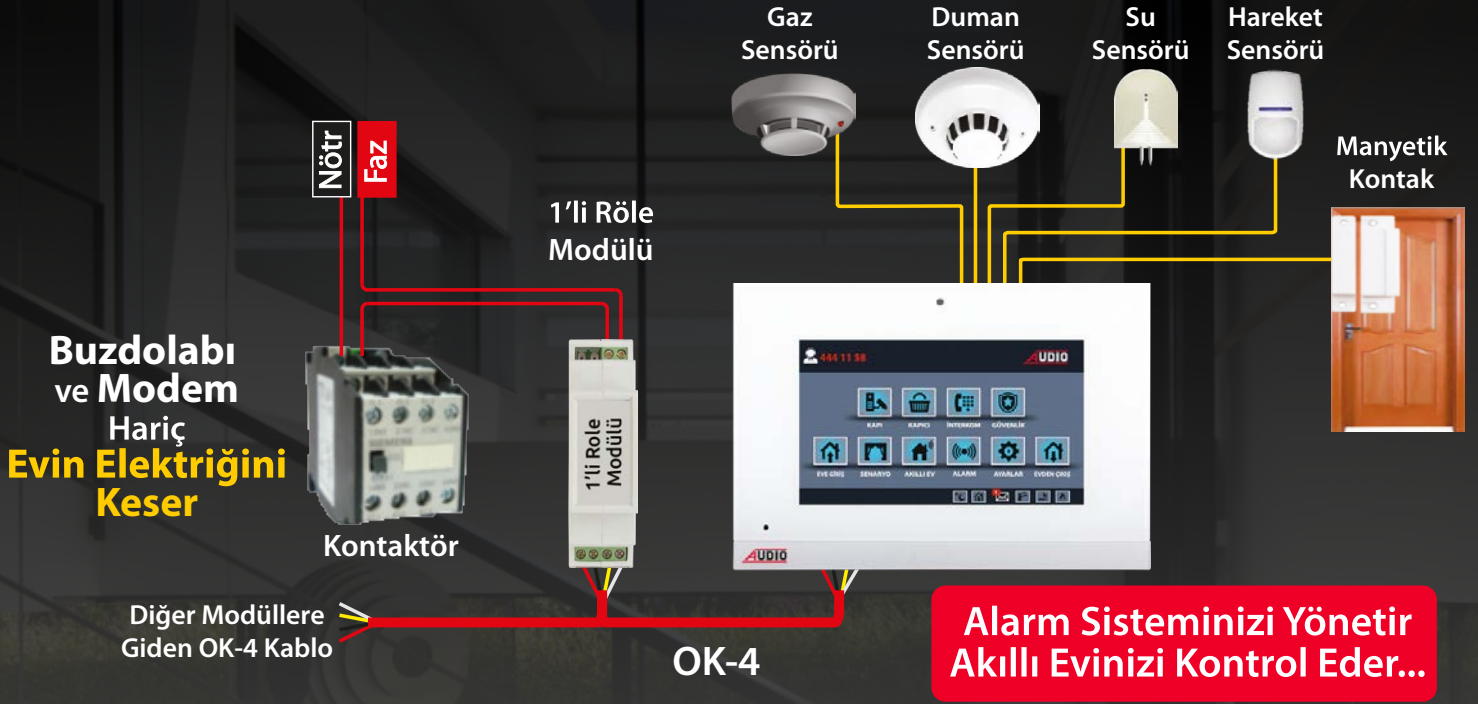

RJ-45 KABLO SIRALAMASI

- 1- Turuncu-Beyaz
- 2- Turuncu
- 3- Yeşil-Beyaz
- 4- Mavi
- 5- Mavi-Beyaz
- 6- Yeşil
- 7- Kahverengi-Beyaz
- 8- Kahverengi

Yüksek Teknolojili IP Ürünler (Android)

IP Android Akıllı Ev Sistemi **Beyne** İhtiyaç Olmadan
Cep Telefonundan ve **Android Diafondan**
Akıllı Evi Kontrol Eder

Android Diafon ve Cep Telefonunuzdan
Akıllı Evinizi Kontrol Edebilirsiniz

**YENİ
YAKINDA**

**Android Akıllı Ev Sistemi
Bütün Audio Akıllı Ev Paketleri ile uyumludur.**

1'li Röle Modülü ile **Beyne** İhtiyaç Olmadan **Tek Dokunuşla** Evinizin Elektrikliğini Kesebilirsiniz