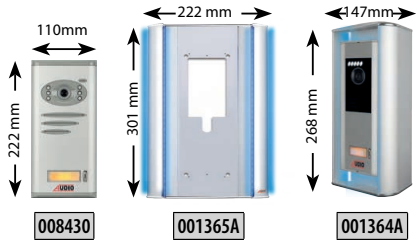

ÜRÜN KODU	BASIC VİLLA PANELLERİ ALTLIK ve ÇEVİRME APARATLARI	FİYAT
008430	1 Butonlu Kameralı Basic Zil Paneli	3.350 TL
001365A	1 'li Basic Dekoratif Çerçeve (Gri)	1.400 TL
011569	Mavi Işık Takımı (001365A ile Kullanılır)	446 TL
001364A	Villa Set Çevirme Aparatı (Gri)	1.150 TL
001232	Mavi Işık Takımı (001364A ile Kullanılır)	240 TL

011569 Mavi Işık Takımı - Ebat: 301 mm
1365A Kodlu Dekoratif Çerçeve ile Kullanılır

001232 Mavi Işık Takımı - Ebat: 224 mm
1364A Kodlu Dekoratif Çerçeve ile Kullanılır