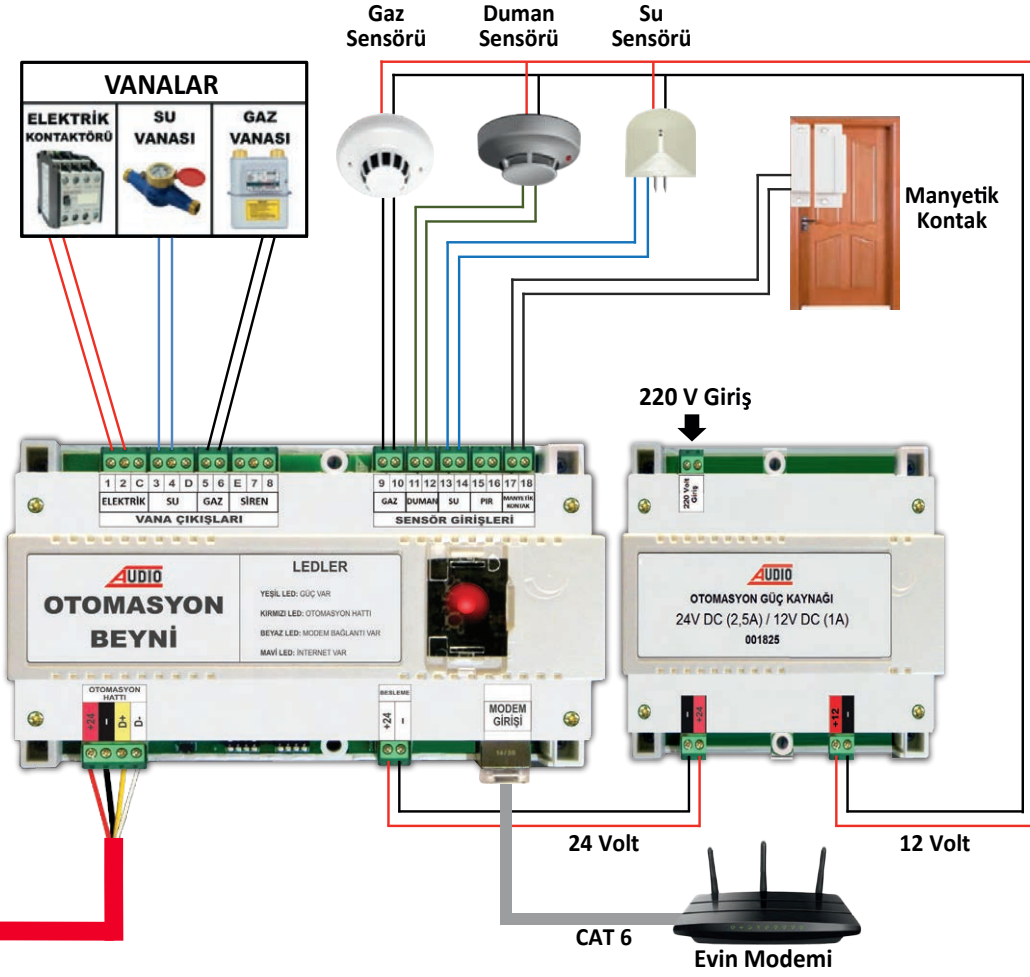

Android Diafon ve Cep Telefonunuzdan
Akıllı Evinizi Kontrol Edebilirsiniz

**YENİ
YAKINDA**

**Android Akıllı Ev Sistemi
Bütün Audio Akıllı Ev Paketleri ile uyumludur.**

1'li Röle Modülü ile **Beyne** İhtiyaç Olmadan **Tek Dokunuşla** Evinizin Elektrikliğini Kesebilirsiniz

CEP TELEFONU

DÜNYANIN HER YERİNDEN
KONTROL EDEBİLİRSİNİZ

3- ENERJİ TASARRUFU PAKETİ

KOMBİ BAĞLANTISI

KLİMA BAĞLANTISI

OTOMASYON KABLOSU(OK-4)

1- BAŞLANGIÇ PAKETİ

2- FULL GÜVENLİK PAKETİ