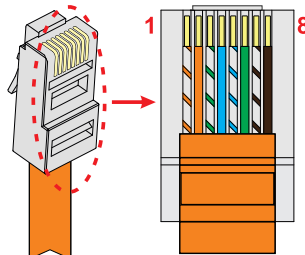

RJ-45 KABLO SIRALAMASI

- 1- Turuncu-Beyaz
- 2- Turuncu
- 3- Yeşil-Beyaz
- 4- Mavi
- 5- Mavi-Beyaz
- 6- Yeşil
- 7- Kahverengi-Beyaz
- 8- Kahverengi