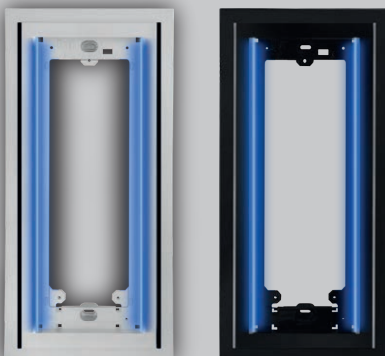

Mavi Işıklı

Beyaz Işıklı

Zil Paneli ve Aksesuar Ölçüleri Tablosu

Konsept Dekoratif Işık Takılabilen Sıva Üstü Aparatlar

Basic Dekoratif Işık Takılabilen Sıva Üstü Aparatlar

Konsept ve Basic Çevirme Aparatı