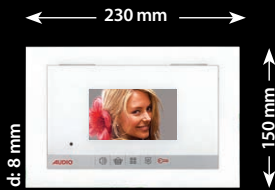

Sıva Altı Diafonlar

Akrilik Çerçeveler

Alüminyum Çerçeveler

Paslanmaz Çerçeve

4,3"

SIVA ALTI KOLAY MONTAJ

1-1,5 cm
sıva tamiri

Tavsiye Edilen Montaj Fiyatı = **380 TL**