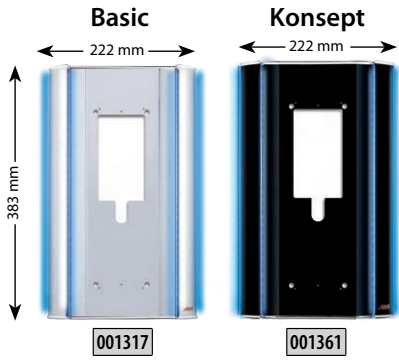

ÜRÜN KODU	BASIC ve KONSEPT DEKORATİF IŞIK TAKILABİLEN SIVA ÜSTÜ APARATLAR	FİYAT
001317	1 'li Basic Dekoratif Çerçeve (Gri)	1.700 TL
001317A	2 'li Basic Dekoratif Çerçeve (Gri)	2.500 TL
001317B	3 'lü Basic Dekoratif Çerçeve (Gri)	3.300 TL
001361	1 'li Konsept Dekoratif Çerçeve (Siyah)	1.820 TL
001361A	2 'li Konsept Dekoratif Çerçeve (Siyah)	2.620 TL
001361B	3 'lü Konsept Dekoratif Çerçeve (Siyah)	3.420 TL
001240	Mavi Işık Takımı (Basic ve Konsept Çerçevelerde Kullanılır)	480 TL
001294	Yağmurluk Aparatı Krom	190 TL

001240 Mavi Işık Takımı - Ebat: 373 mm
1317 - 1317A - 1317B - 1361 - 1361A - 1361B Ürün Kodlu
Basic ve Konsept Dekoratif Çerçevelerle Kullanılır

001294 Yağmurluk Aparatı Ebat: 110x76x27mm