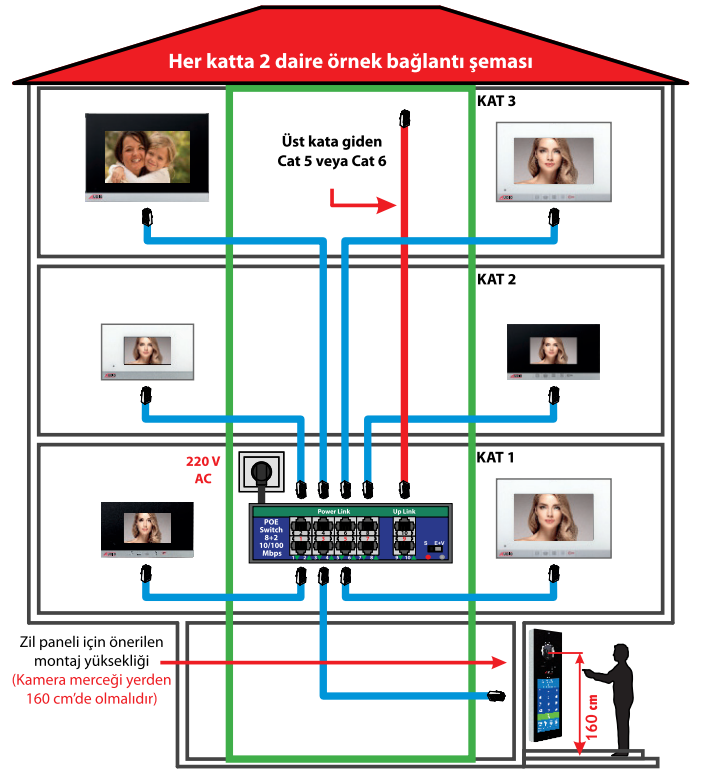

BAĞLANTI ŞEMASI - 2

Bağlantı Şeması -2'de görüldüğü gibi katta iki daire var . Birinci kata power switch konuldu, Birinci, ikinci ve üçüncü katlarda bulunan 6 daire ve zil paneline power switch'ten cat kablolar çekildi. Bu tesisat yapısı ile sadece 8 adet power switch ile 24 kat çalıştırılabilir. Katlar arası kablo bağlantıları power switch üzerindeki UP-link konnektörlerinden yapılabilir ancak en fazla 8 adet power switch birbirine bağlanabilir.

MONTAJ SIRASINDA DİKKAT EDİLMESİ GEREKEN HUSUSLAR

1. Her daireden şaftta bulunan Power Switch'e Cat5 veya Cat6 kablo ayrı ayrı çekilmelidir.
2. Power switch ile daire arası kablo mesafesi maksimum 100 metre olmalıdır (her bir daire için).
3. Power switch ile daireler arası kablolar Power Link (1 - 4) RJ-45 konnektörlerden yapılmalıdır.
4. Power switchler ve normal network switch arası kablolar UP-Link RJ-45 konnektörlerden yapılmalıdır. Kesinlikle Power Link konnektörlerinden yapılmamalıdır.
5. Her bir Power switch için şaftta **220 V AC topraklı priz** bırakılmalıdır.
6. Zil paneli kapı otomatığı bağlantısı için 2x0,75 kablo ve harici besleme (15 V AC) kullanılmalıdır. Panel için led aydınlatma kullanılacak ise harici 2x0,75 kablo ve besleme (24 V DC) kullanılmalıdır.