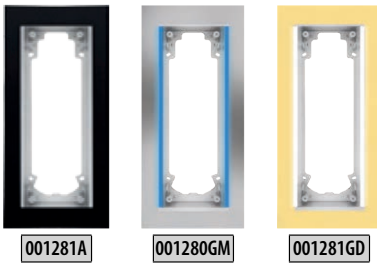

MAVİ İŞIKLI	BEYAZ İŞIKLI	İŞIKLI SIVA ALTI PANEL ALTIKLARI	FİYAT
001280A	001281A	İşıklı Siva Altı Panel Altığı (SİYAH) (AKRİLİK)	1.600 TL
001280B	001281B	İşıklı Siva Altı Panel Altığı (BEYAZ) (AKRİLİK)	1.600 TL
001280GR	001281GR	İşıklı Siva Altı Panel Altığı (GRİ) (AKRİLİK)	1.600 TL
001280GD	001281GD	İşıklı Siva Altı Panel Altığı (GOLD) (ALÜMİNYUM)	2.770 TL
001280GM	001281GM	İşıklı Siva Altı Panel Altığı (GÜMÜŞ) (ALÜMİNYUM)	2.770 TL
001280AT	001281AT	İşıklı Siva Altı Panel Altığı (ANTRASİT) (ALÜMİNYUM)	2.770 TL
001280KR	001281KR	İşıklı Siva Altı Panel Altığı (PASLANMAZ KROM) (KROM)	4.220 TL