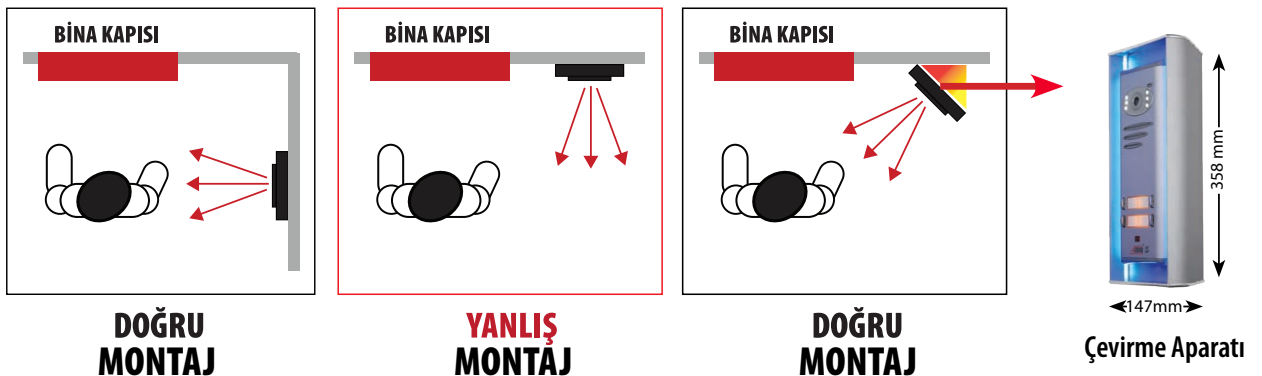

Yeni Işıklı Sıva Altı ve Sıva Üstü Panel Altlıkları

Villa Panelleri Altlık ve Çevirme Aparatları

Giriş Kontrol Üniteleri

ÇEVİRME APARATI KULLANIM ŞEKLİ

Zil Paneli Boy Standartları Tablosu

286mm BOY STANDARTLI BASIC GÖRÜNTÜLÜ PANELLER