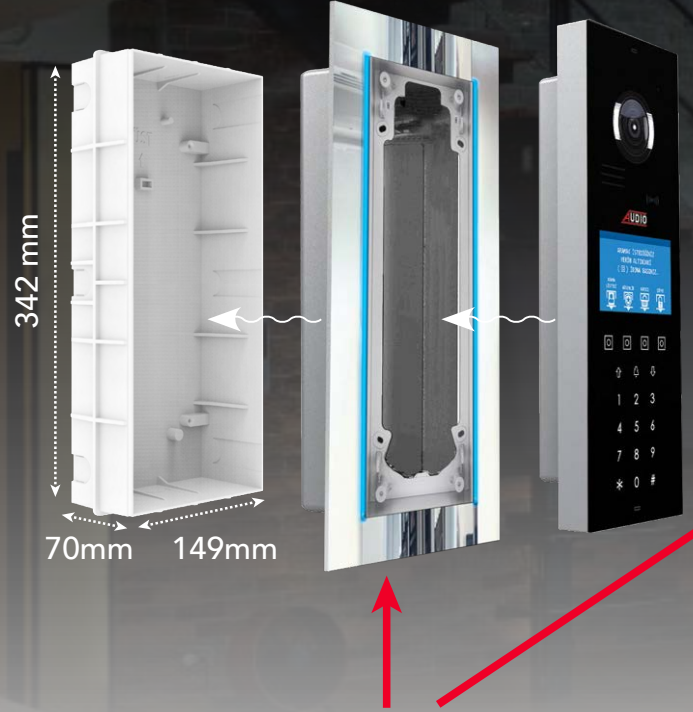

YAPILARINIZIN Girişinde 5 Yıldızlı Konfor

0,8cm
IŞIKLI
İnce, Zarif
Sıva Altı
ZİL PANELİ
ALTIKLARI

Krom
Çerçeve