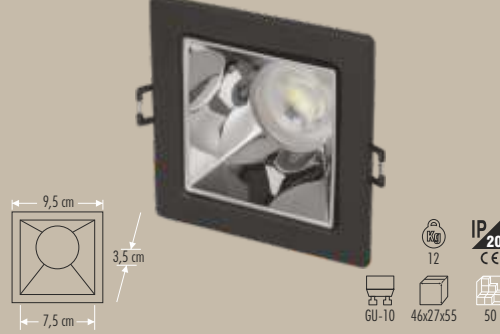

CT-5005 PUMA (2'Lİ SİYAH)

60 ₺