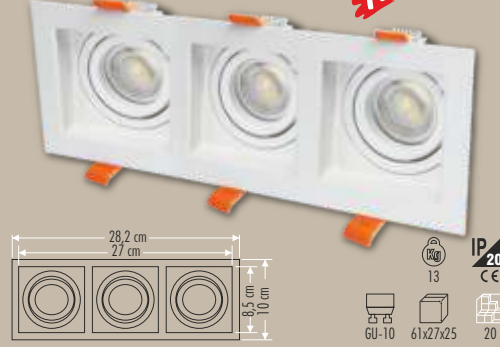

CT-5225 PARS (SATIN-SİYAH)

YENİ 200 ₺