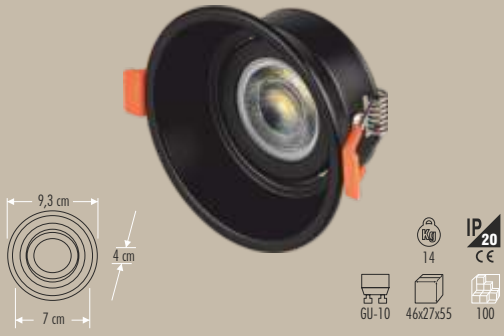

CT-5003 PUMA (BEYAZ)

40 ₺