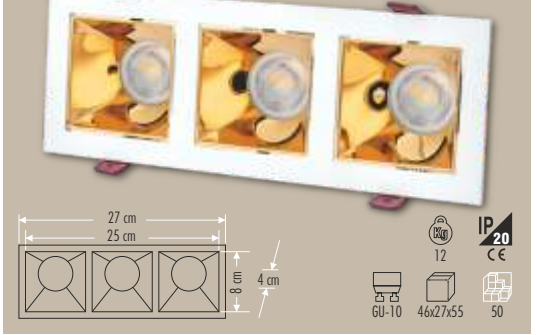

CT-5088 JAGUAR (BEYAZ-BAKIR)

CT-5089 JAGUAR (SİYAH-BAKIR)

180 ₺