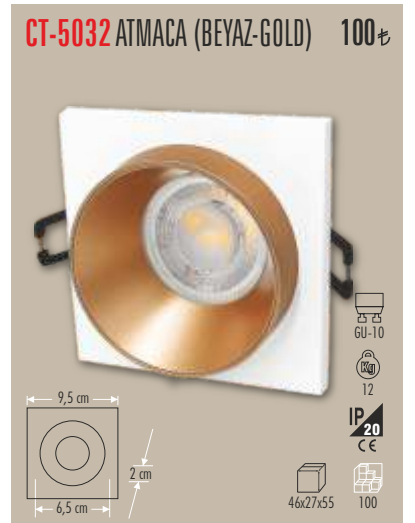

MODERN DEKORATİF SPOT