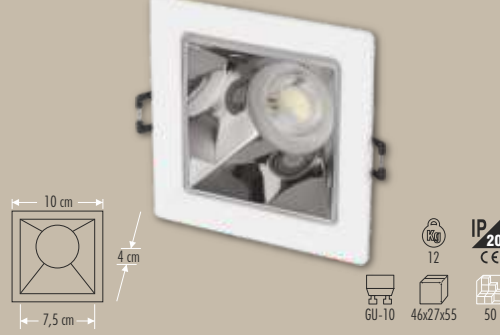

CT-5067 JAGUAR (SİYAH-PLATİN)

60 ₺