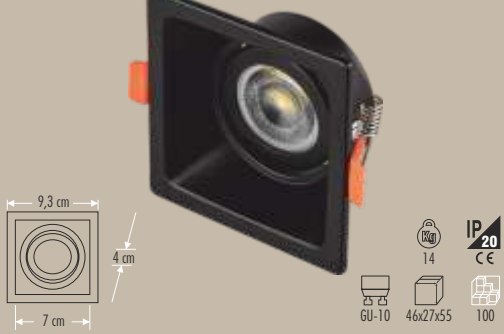

CT-5006 PUMA (2'Lİ BEYAZ)

40 ₺