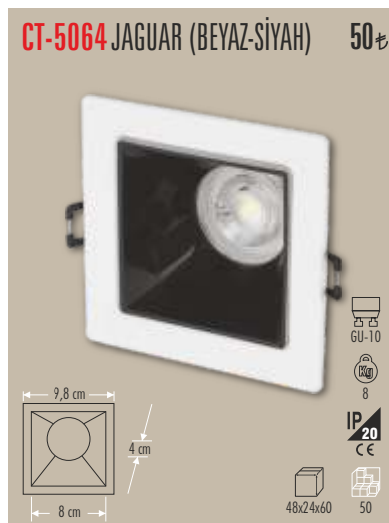

MODERN DEKORATİF SPOT