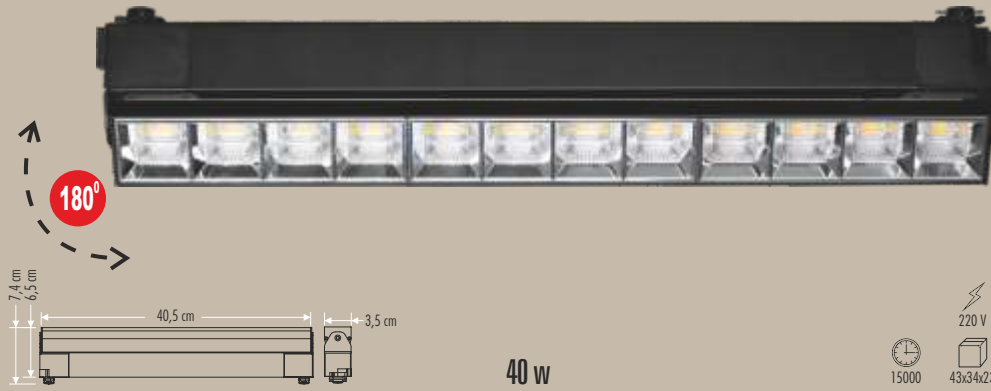

CT-5336 SP HALLEY RAY TİPİ

CT-5336 BP HALLEY RAY TİPİ

40 w

850 ₺

6400 K

4000 K

3200 K

3200 lm

7,3

220 V

IP20

CE

15000

42,5x32,5x42,5

12