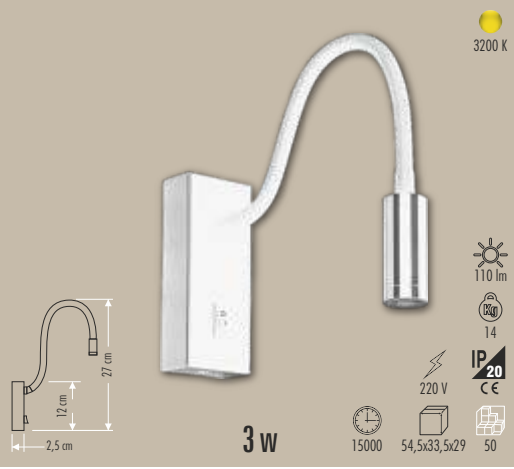

CT-5232 B BAYKUŞ LEDLİ APLİK