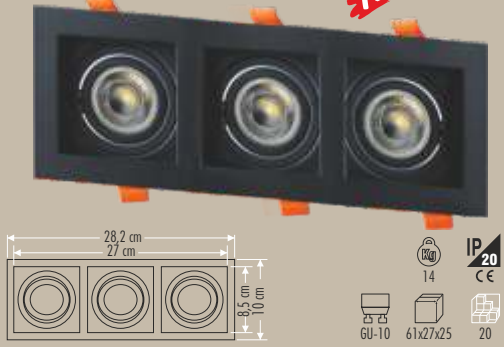

CT-5220 PARS (SATIN-SİYAH)

YENİ 200 ₺