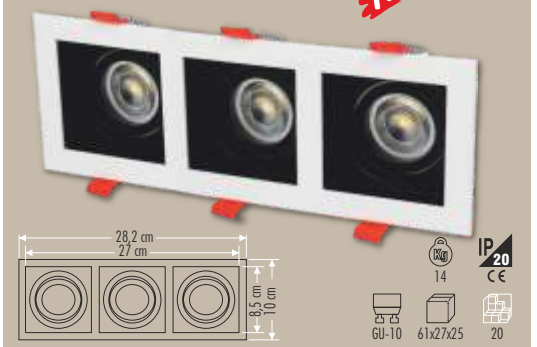

CT-5226 PARS (2'Lİ SATIN-SİYAH)

YENİ 225 ₺