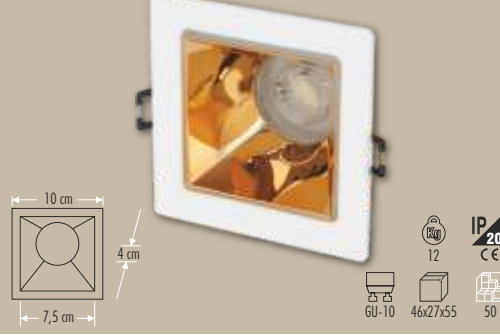

CT-5068 JAGUAR (BEYAZ-BAKIR)

CT-5069 JAGUAR (SİYAH-BAKIR)

60 ₺