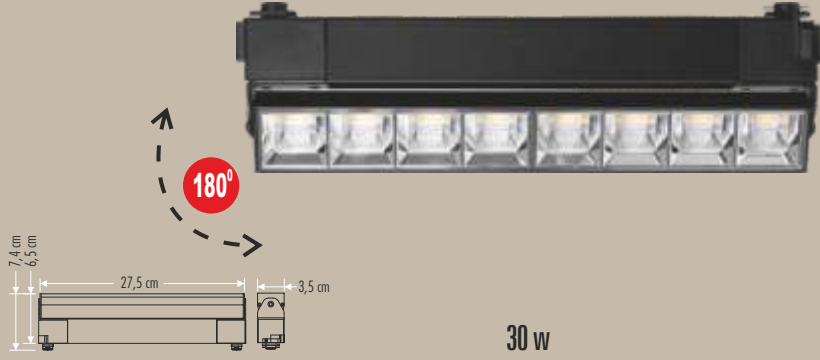

CT-5396 KAMA LED ARMATÜR

LEDLİ VE GU-10 RAY ARMATÜR

CT-5395 KAMA LED ARMATÜR

400 ₺

3200 K

1500 lm

8,7

220 V

IP20

CE

15000

42x29x19

20

30 w

850 ₺

6400 K

4000 K

3200 K

3200 lm

7,3

220 V

IP20

CE

15000

42,5x32,5x42,5

12