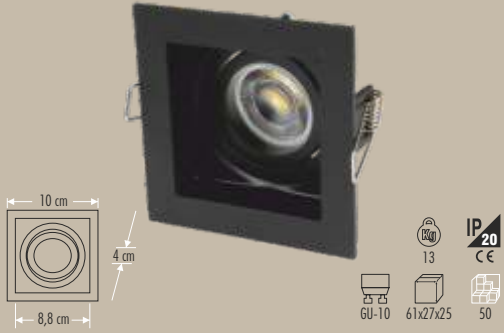

CT-5019 PARS (2'Lİ SİYAH)

65 ₺