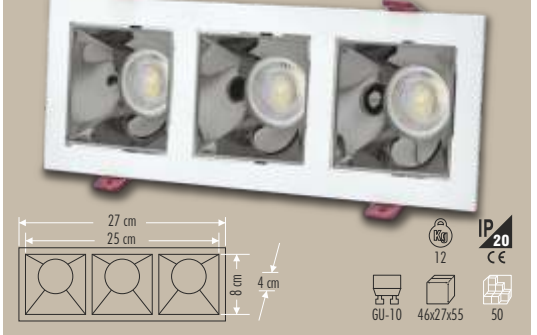

CT-5087 JAGUAR (SİYAH-PLATİN)

180 ₺