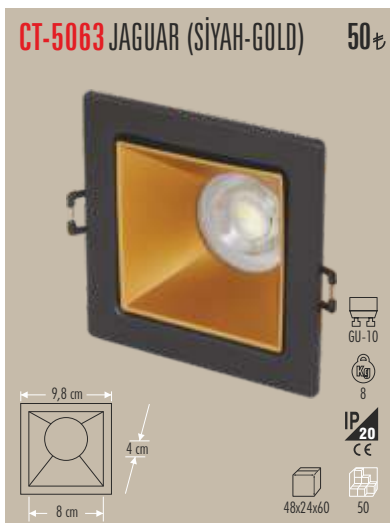

MODERN DEKORATİF SPOT