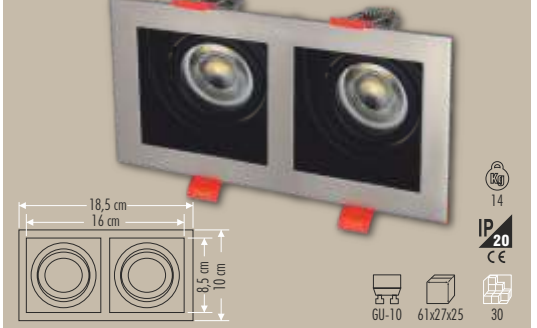

MODERN DEKORATİF SPOT

65 ₺

65 ₺

75 ₺

65 ₺

65 ₺

75 ₺

125 ₺

125 ₺

150 ₺

YENİ 200 ₺

YENİ 200 ₺

YENİ 225 ₺

90 ₺

90 ₺

200 ₺