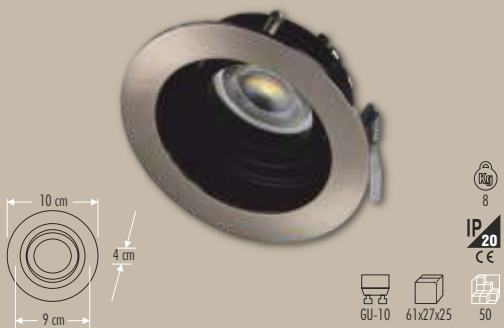

MODERN DEKORATİF SPOT

65 ₺

65 ₺

75 ₺

65 ₺

65 ₺

75 ₺

125 ₺

125 ₺

150 ₺

YENİ 200 ₺

YENİ 200 ₺

YENİ 225 ₺

90 ₺

90 ₺

200 ₺