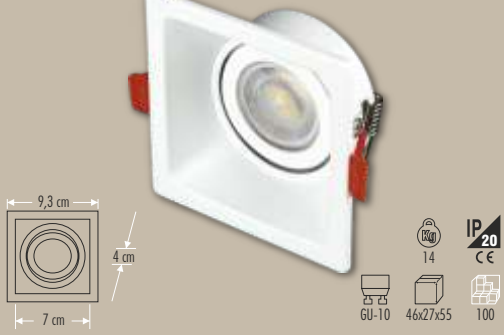

CT-5004 PUMA (SİYAH)

40 ₺