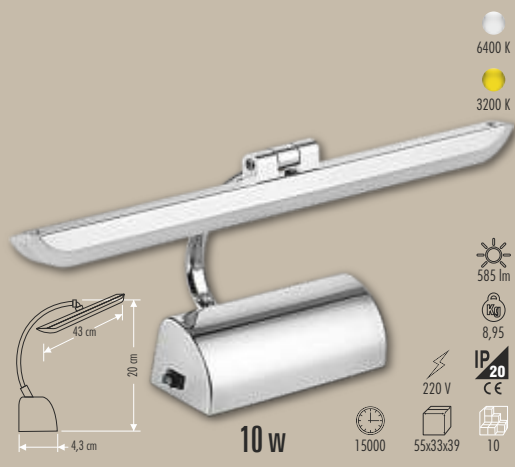

CT-5245 MANDARİN (KROM)