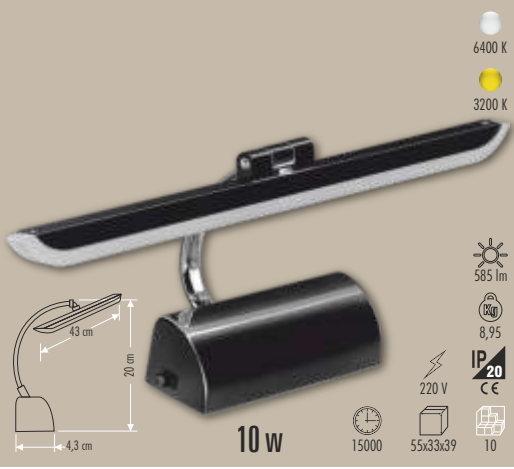

CT-5244 MANDARİN (SİYAH)