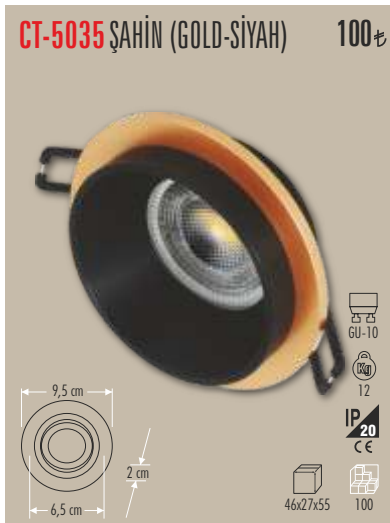

MODERN DEKORATİF SPOT