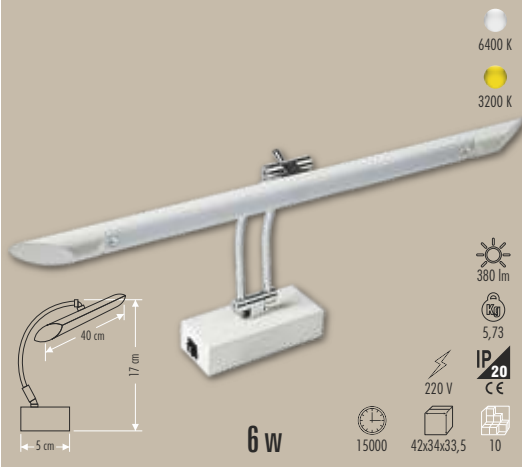

CT-5206 FLAMİNGO LEDLİ APLİK (BEYAZ)