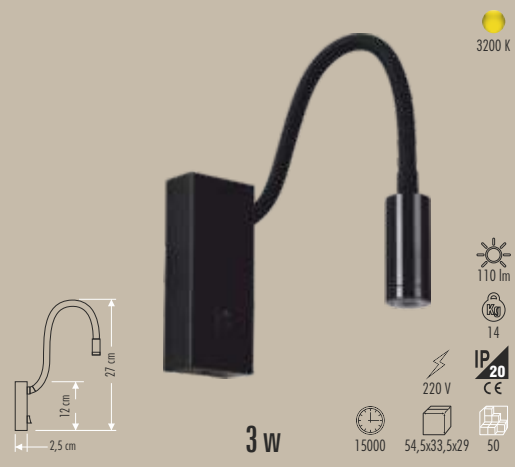

CT-5232 BAYKUŞ LEDLİ APLİK