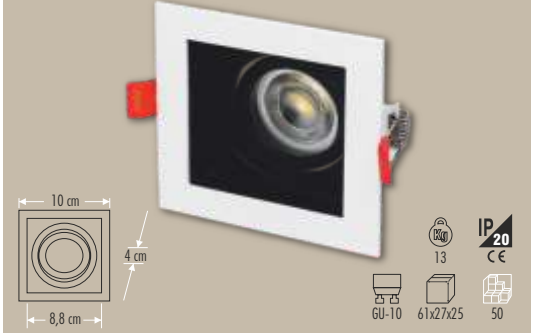

CT-5227 PARS (2'Lİ BEYAZ-SİYAH)

75 ₺