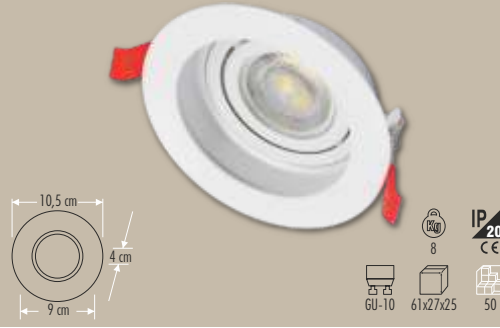

CT-5229 PARS (BEYAZ)

CT-5230 PARS (BEYAZ)

65 ₺