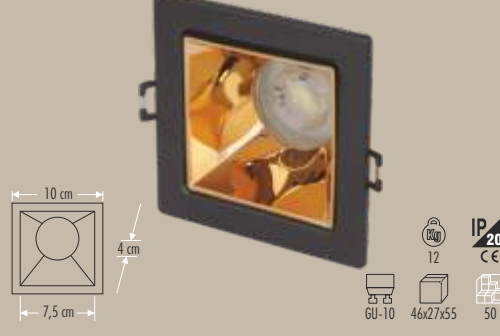

CT-5066 JAGUAR (BEYAZ-PLATİN)

60 ₺