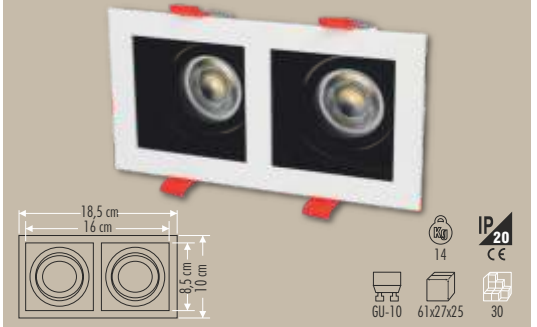

CT-5022 PARS (3'LÜ BEYAZ-SİYAH)

150 ₺