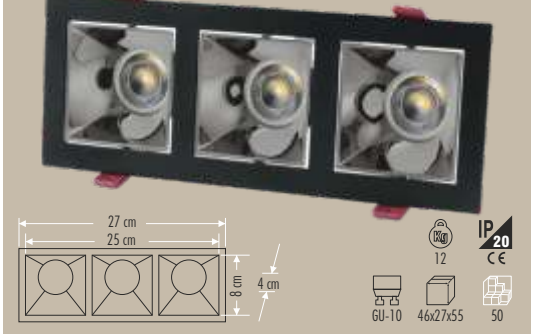

MODERN DEKORATİF SPOT

40 ₺

60 ₺

180 ₺

40 ₺

60 ₺

180 ₺

40 ₺

60 ₺

180 ₺

40 ₺

60 ₺

180 ₺

85 ₺

85 ₺