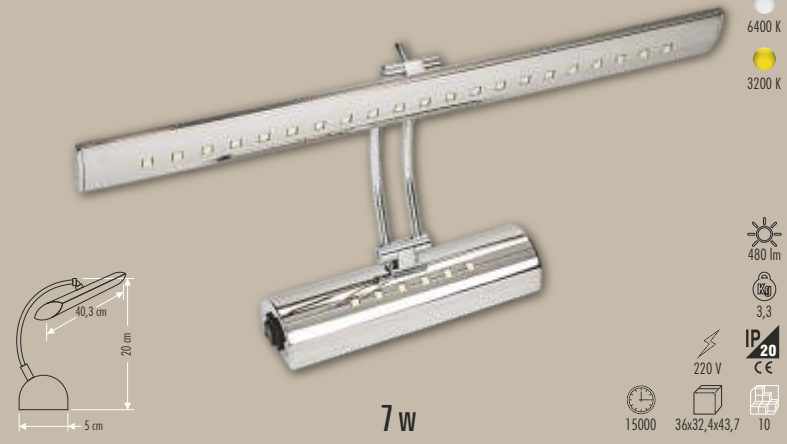

Yeni 2.000 ₺

60 w

İTİFAK
3 BEKLE
YILLIK
MONTAJ

6500 K
4000 K
3000 K

480 lm
3
IP20
220 V
15000
62x62x15
1

DEKORATİF LED APLİK

CT-5212 KUĞU LEDLİ APLİK (KROM)

CT-5207 PELİKAN LEDLİ APLİK (KROM)