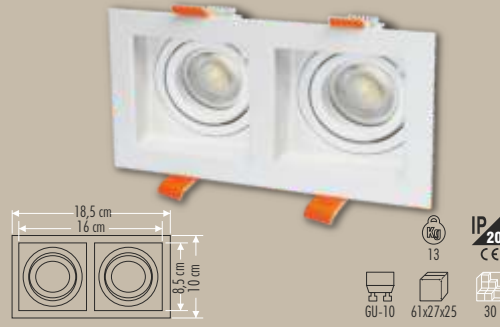

CT-5021 PARS (3'LÜ BEYAZ)

125 ₺