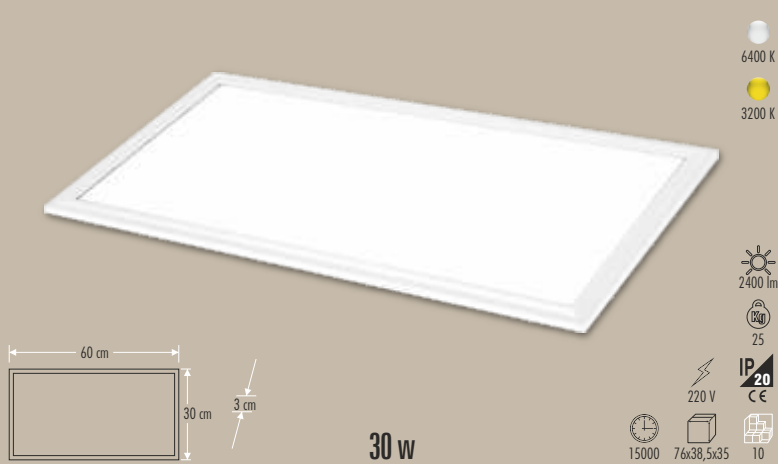

CT-9046 60x60 CLIP IN KASA

200 ₺