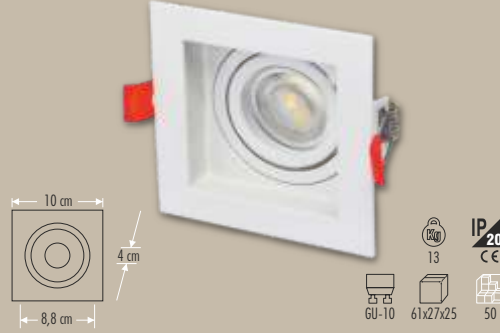

CT-5237 PARS (2'Lİ BEYAZ)

65 ₺