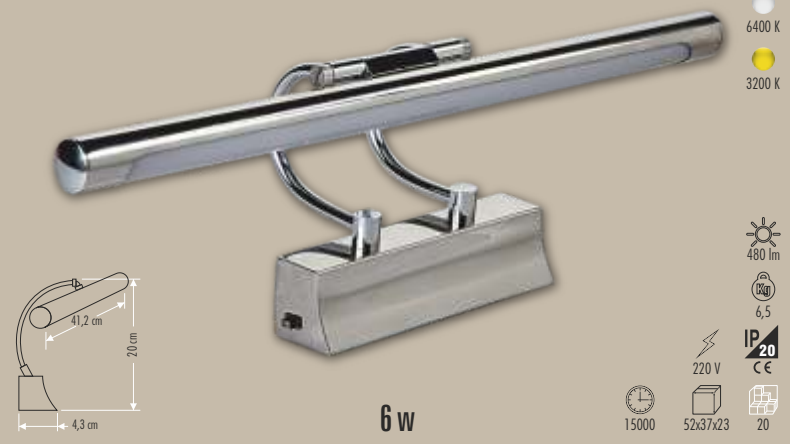

Yeni 2.000 ₺

60 w

İTİFAK
3 BEKLE
YILLIK
MONTAJ

6500 K
4000 K
3000 K

480 lm
3
IP20
220 V
15000
62x62x15
1

DEKORATİF LED APLİK

CT-5212 KUĞU LEDLİ APLİK (KROM)

CT-5207 PELİKAN LEDLİ APLİK (KROM)