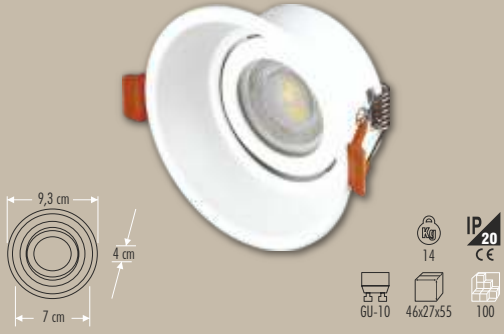

CT-5002 PANTER (SİYAH)

MODERN DEKORATİF SPOT

CT-5001 PANTER (BEYAZ)

40 ₺