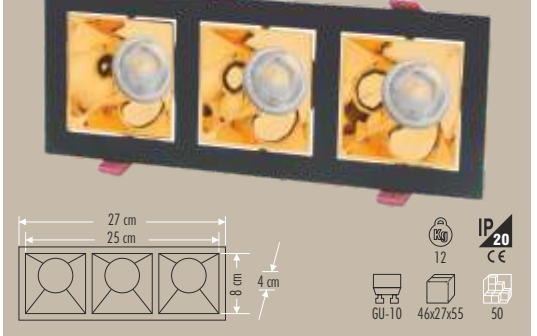

CT-5086 JAGUAR (BEYAZ-PLATİN)

180 ₺