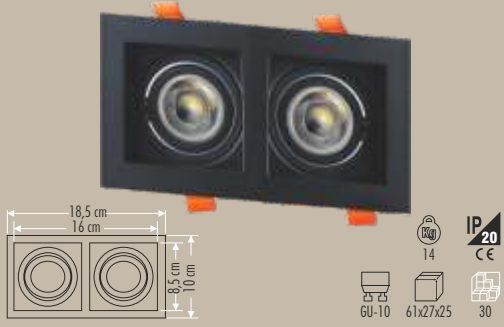

CT-5020 PARS (3'LÜ SİYAH)

125 ₺