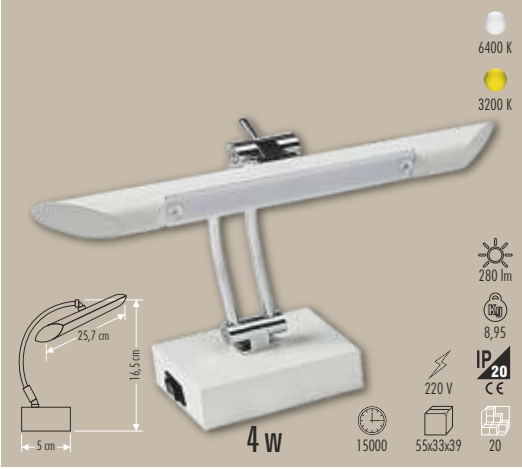

CT-5205 FLAMİNGO LEDLİ APLİK (BEYAZ)