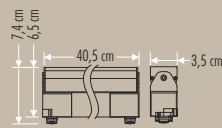

CT-5396 KAMA LED ARMATÜR

950 ₺

3200 K