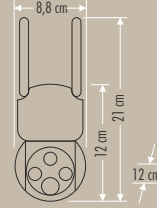

CT-9186 AKIM KORUMALI PRİZ

1.250 ₺

- FULL HD 1080 P
- SES-HAREKET UYARI
- GECE GÖRÜŞÜ