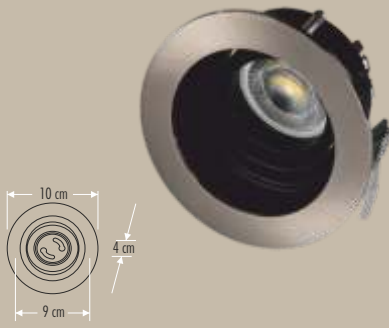

CT-5222 PARS (BEYAZ-SİYAH)

90 ₺

CT-5227 PARS (2'Lİ BEYAZ-SİYAH)

170 ₺

CT-5220 PARS (SATIN-SİYAH)

115 ₺

CT-5225 PARS (SATIN-SİYAH)

115 ₺