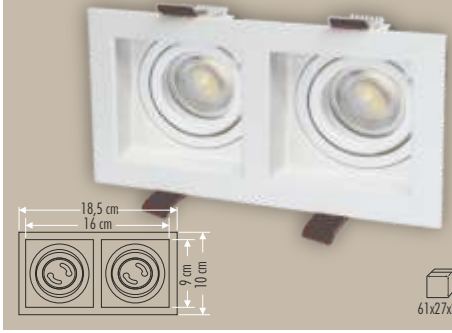

CT-5237 PARS (2'Lİ BEYAZ)

CT-5227 PARS (2'Lİ BEYAZ-SİYAH)

170 ₺