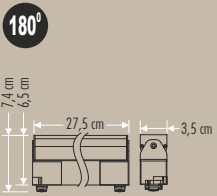

CT-5395 KAMA LED ARMATÜR

700 ₺

3200 K

30 W