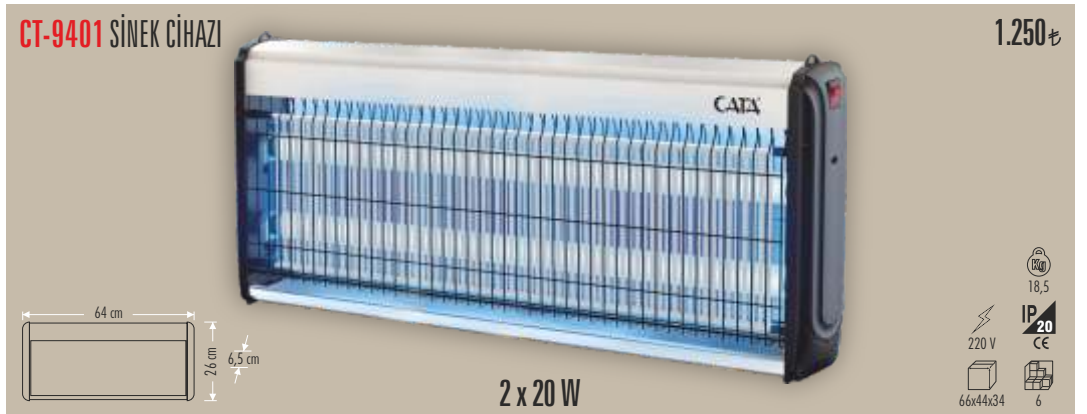

MODERN DEKORATİF SARKIT VE SİNEK CİHAZI