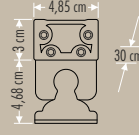

BUHAR FİLTRELİ