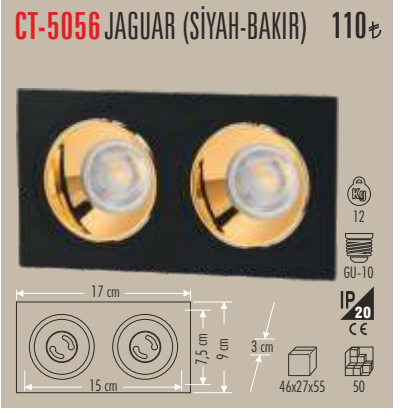

MODERN DEKORATİF SPOT