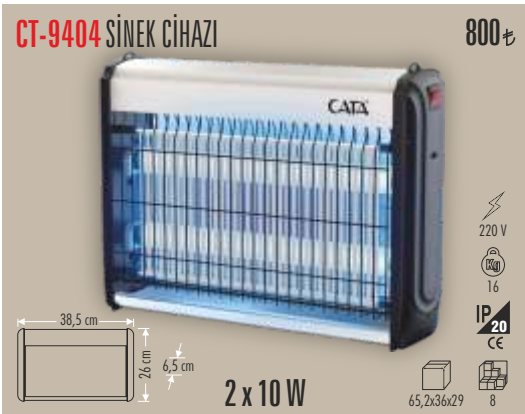

MODERN DEKORATİF SARKIT VE SİNEK CİHAZI