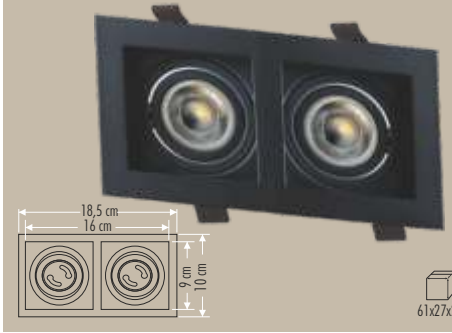

MODERN DEKORATİF SPOT

90 ₺

90 ₺

170 ₺

90 ₺

90 ₺

170 ₺

115 ₺

115 ₺

225 ₺

90 ₺

90 ₺

170 ₺

230 ₺