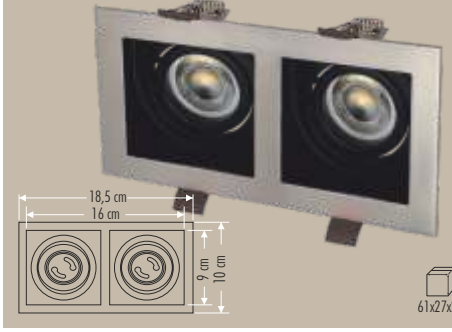

CT-5019 PARS (2'Lİ SİYAH)

225 ₺