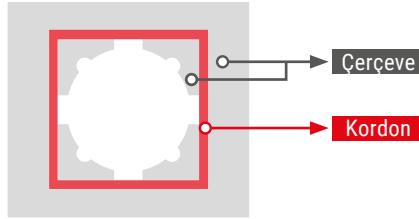

* Kordonlar Zena Platin ve Arya ürünleri için geçerlidir.

* Zena ve Vega modülleri ile kullanıma uygundur.

Açınım Perspektif |

* Natural & Silverline mekanizmalar ile uyumludur.
Bakınız: Syf. 19 - 23

zena