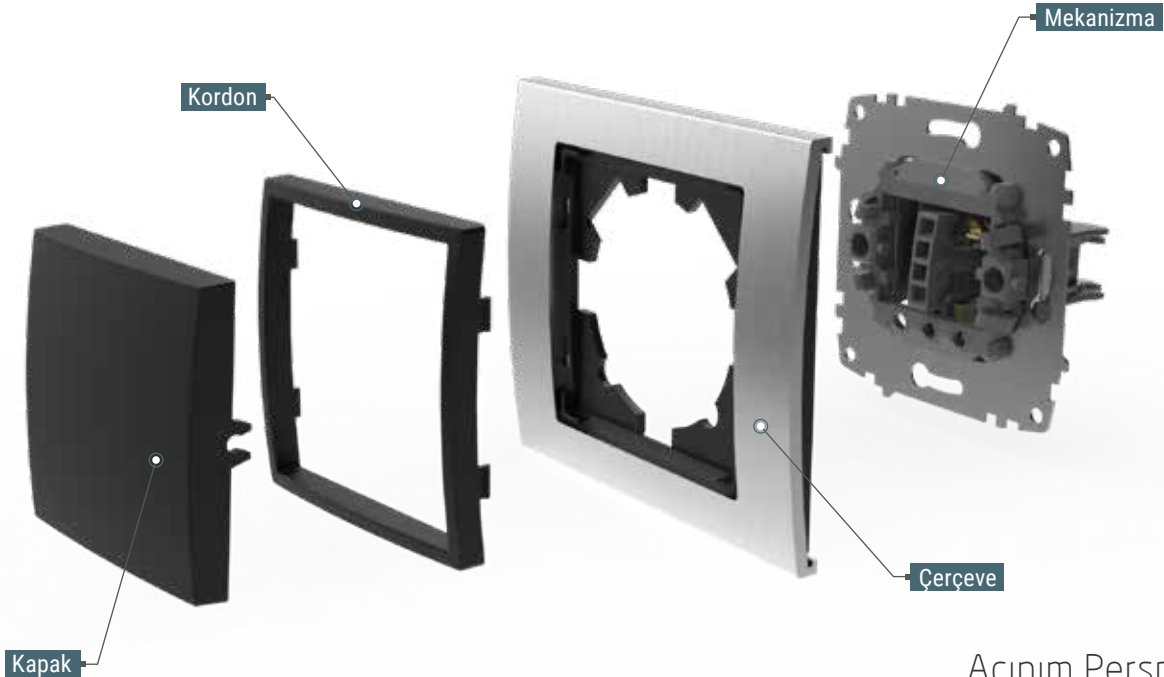

* Kordonlar Zena Platin ve Arya ürünleri için geçerlidir.

* Zena ve Vega modülleri ile kullanıma uygundur.

Açınım Perspektif |

* Natural & Silverline mekanizmalar ile uyumludur.
Bakınız: Syf. 19 - 23

zena