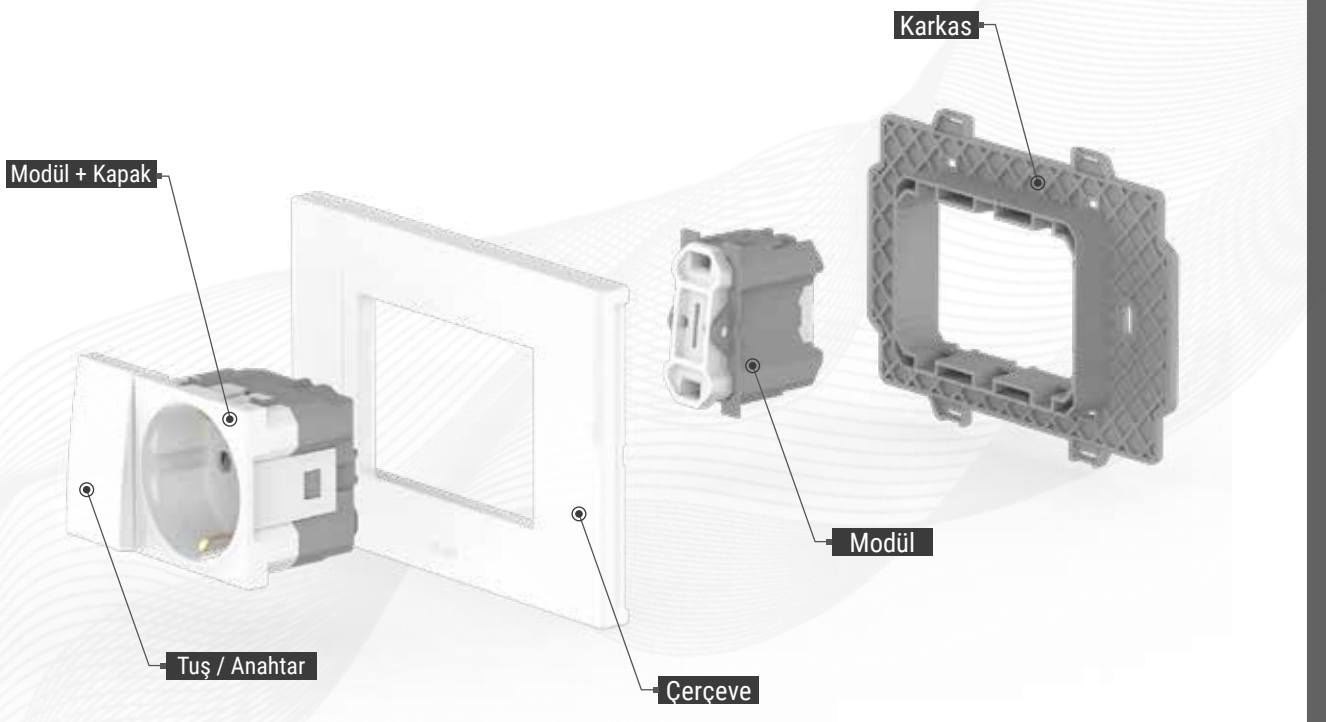

Karkas

Ürün kodu	Ürün adı	Fiyat TL	Kutudaki Adet	Kolideki Adet
611-010942-905	2M Karkas	42,50	10	320
611-010943-905	3M Karkas	47,00	10	220
611-010944-905	4M Karkas	52,75	10	160
611-010947-905	7M Karkas	72,25	10	100