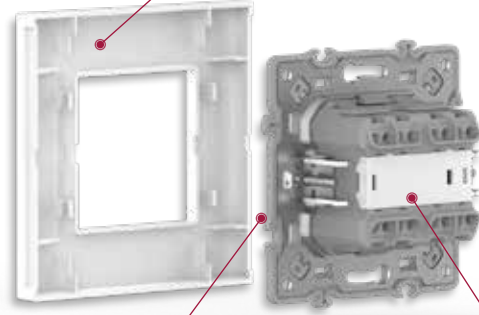

Kapak

Mekanizma

**METALİN GÜCÜ PLASTİĞİN ESTETİĞİ
İLE TEK KARKASTA BULUŞTU.**