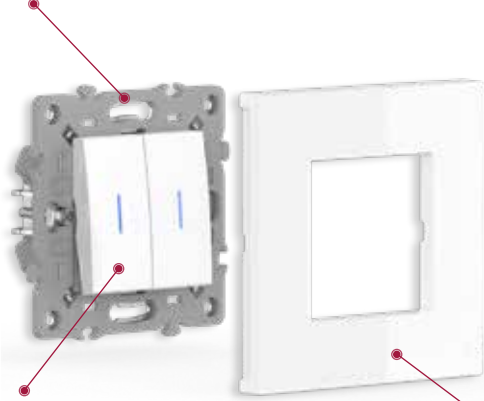

Mekanizma

Kapak

Çerçeve

Çerçeve