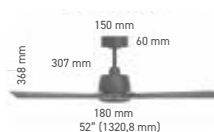

Boyutlar/Dimensions:
ø1320 mm X 368 mm

X 24