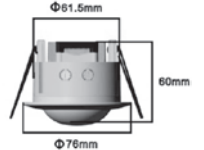

TR Sensörler
EN Sensors

SENSOR

AY31-01020 360°

13,00 USD

Max Algılama mesafesi 8 mt (< 24° Hava Sıcaklığı)
Watt: Max 800W - Enkandesan
400W - Led
Fotosel: <10Lux~2000 Lux (Ayarlanabilir)

X 100

SENSOR

AY31-01030 180°

14,00 USD

Max Algılama mesafesi: 12 mt (< 24° Hava Sıcaklığı)
Watt: Max 800W - Enkandesan
400W - Led
Fotosel: <10Lux~2000 Lux (Ayarlanabilir)

X 50

Mikrodalga
Radar
SENSOR

AY31-02020 360°

17,50 USD

5.8GHz CW (Sürekli dalga yayan) radar, ISM band
Max Algılama mesafesi: Max. 2-10 mt (yarıçap)
100%/75%/50%/25%
Watt: Max 1200W - Enkandesan
300W - Led
Fotosel: 5 lux / 30lux / 100 lux (Ayarlanabilir)

X 100

SENSOR

AY31-01040 360°

13,00 USD

Max Algılama mesafesi: 6 mt (< 24° Hava Sıcaklığı)
Watt: Max 1200W - Enkandesan
300W - Led
Fotosel: <10Lux~2000 Lux (Ayarlanabilir)

X 100

SENSOR

AY31-01050 100°

13,00 USD

Max Algılama mesafesi 2-6 Metre (< 24° Hava Sıcaklığı)
Watt: Max 800W - Enkandesan
200W - Led
Fotosel: <10Lux~2000 Lux (Ayarlanabilir)
Sensör Gözü: IP65 - Gövde: IP20

X 100