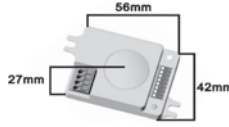

TR Sensörler
EN Sensors

SENSOR

AY31-01020 360°

13,00 USD

Max Algılama mesafesi 8 mt (< 24° Hava Sıcaklığı)
Watt: Max 800W - Enkandesan
400W - Led
Fotosel: <10Lux~2000 Lux (Ayarlanabilir)

X 100

SENSOR

AY31-01030 180°

14,00 USD

Max Algılama mesafesi: 12 mt (< 24° Hava Sıcaklığı)
Watt: Max 800W - Enkandesan
400W - Led
Fotosel: <10Lux~2000 Lux (Ayarlanabilir)

X 50

Mikrodalga
Radar
SENSOR

AY31-02020 360°

17,50 USD

5.8GHz CW (Sürekli dalga yayan) radar, ISM band
Max Algılama mesafesi: Max. 2-10 mt (yarıçap)
100%/75%/50%/25%
Watt: Max 1200W - Enkandesan
300W - Led
Fotosel: 5 lux / 30lux / 100 lux (Ayarlanabilir)

X 100

SENSOR

AY31-01040 360°

13,00 USD

Max Algılama mesafesi: 6 mt (< 24° Hava Sıcaklığı)
Watt: Max 1200W - Enkandesan
300W - Led
Fotosel: <10Lux~2000 Lux (Ayarlanabilir)

X 100

SENSOR

AY31-01050 100°

13,00 USD

Max Algılama mesafesi 2-6 Metre (< 24° Hava Sıcaklığı)
Watt: Max 800W - Enkandesan
200W - Led
Fotosel: <10Lux~2000 Lux (Ayarlanabilir)
Sensör Gözü: IP65 - Gövde: IP20

X 100