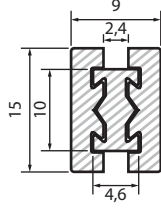

48V Dairesel Ray
48V Round Track

● Bakır/Copper

600 mm	800 mm
AD50-92001	AD50-92002
80,00 USD	97,00 USD