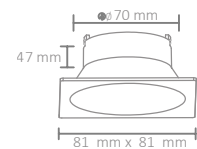

Boyutlar/Dimensions:
ø 80 mm x 33 mm

Kesim Ölçüsü/Cutting Size:
ø 67 mm

X 100

AH03-04051

5,25 USD

● Siyah/Black

Boyutlar/Dimensions:
ø 84 mm x 22 mm

Kesim Ölçüsü/Cutting Size:
ø 65 mm

X 100

AH03-04021

5,25 USD

● Siyah/Black

Boyutlar/Dimensions:
81 mm x 81 mm x 47 mm

Kesim Ölçüsü/Cutting Size:
ø 70 mm

X 100

AH03-04041

5,25 USD

● Siyah/Black

Boyutlar/Dimensions:
84 mm x 84 mm x 21 mm

Kesim Ölçüsü/Cutting Size:
ø 65 mm

X 100

AH03-04071

6,25 USD

● Siyah/Black