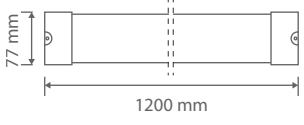

OSRAM LED LUMILEDS CREE LED

80W
Titan

AN30-01203	3000K	8750 lm
AN30-01213	4000K	8750 lm
AN30-01233	6500K	8750 lm

40,00 USD