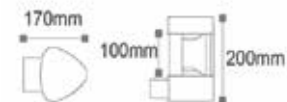

140,00 USD

Boyutlar/Dimensions:
200 mm x 170 mm

X 4

TR Comet Alüminyum Bahçe Armatürleri
EN Comet Aluminum Garden Fixtures

800 mm

● Siyah/Black

AG36-00162 E27

79,00 USD