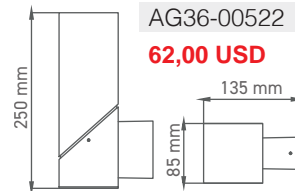

Boyutlar/Dimensions:
250 mm x 85 mm x 135 mm

X 8

TR Gordion Alüminyum Bahçe Armatürleri
EN Gordion Aluminum Garden Fixtures

IP54

-25°C
-50°CMAX.
60W

700 mm

● Füme/Fume

AG36-00612 E27