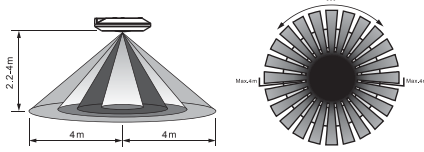

TR Sensörler
EN Sensors

SENSOR

AY31-01020 360°

13,00 USD

Max Algılama mesafesi 8 mt (< 24° Hava Sıcaklığı)
Watt: Max 800W - Enkandesan
400W - Led
Fotosel: <10Lux~2000 Lux (Ayarlanabilir)

X 100

SENSOR

AY31-01030 180°

14,00 USD

Max Algılama mesafesi: 12 mt (< 24° Hava Sıcaklığı)
Watt: Max 800W - Enkandesan
400W - Led
Fotosel: <10Lux~2000 Lux (Ayarlanabilir)

X 50

Mikrodalga
Radar
SENSOR

AY31-02020 360°

17,50 USD

5.8GHz CW (Sürekli dalga yayan) radar, ISM band
Max Algılama mesafesi: Max. 2-10 mt (yarıçap)
100%/75%/50%/25%
Watt: Max 1200W - Enkandesan
300W - Led
Fotosel: 5 lux / 30lux / 100 lux (Ayarlanabilir)

X 100

SENSOR

AY31-01040 360°

13,00 USD

Max Algılama mesafesi: 6 mt (< 24° Hava Sıcaklığı)
Watt: Max 1200W - Enkandesan
300W - Led
Fotosel: <10Lux~2000 Lux (Ayarlanabilir)

X 100

SENSOR

AY31-01050 100°

13,00 USD

Max Algılama mesafesi 2-6 Metre (< 24° Hava Sıcaklığı)
Watt: Max 800W - Enkandesan
200W - Led
Fotosel: <10Lux~2000 Lux (Ayarlanabilir)
Sensör Gözü: IP65 - Gövde: IP20

X 100