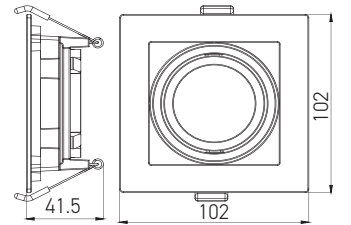

AH03-90001 **0,85 USD**