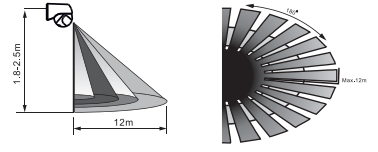

AY31-01030 180°

14,00 USD

Max Algılama mesafesi: 12 mt (< 24° Hava Sıcaklığı)
Watt: Max 800W - Enkandesan
400W - Led
Fotosel: <10Lux~2000 Lux (Ayarlanabilir)

X 50

Mikrodalga
Radar
SENSOR