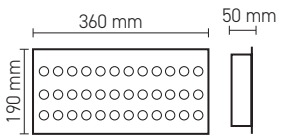

Boyutlar/Dimensions:
360 mm x 190 mm x 50 mm
Kesim Ölçüsü/Cutting Size:
170 mm x 300 mm