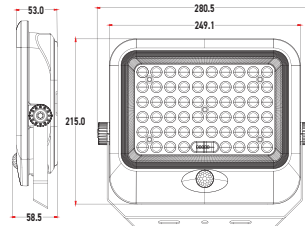

350W Solar Projektör

● Siyah/Black

AT65-19832 6500K 5400 lm

220,00 USD