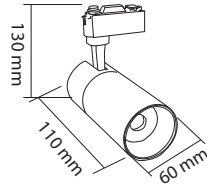

22,00 USDBoyutlar/Dimensions:
100 mm 143 mm x 91 mm

X 40

10W

○ Beyaz/White

AD30-11000	3000K	45°	870 lm
AD30-11010	4000K	45°	870 lm
AD30-11030	6500K	45°	870 lm

18,00 USD

Boyutlar/Dimensions:
130 mm x 100 mm

X 40