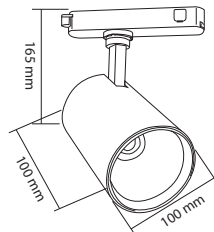

30W

● Siyah/Black

AD30-02501 3000K 36° 2800 lm

AD30-02511 4000K 36° 2800 lm

AD30-02531 6500K 36° 2800 lm

60,00 USD

Boyutlar/Dimensions:
165 mm 100 mm x 100 mm

X 16

OSRAM LED
LUMILEDS
CREE LED

EAGLE RISE
LIFUD