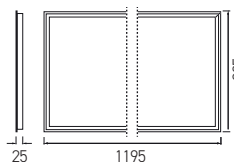

Boyutlar/Dimensions:
295 mm x 295 mm

Kesim Ölçüsü/Cutting Size:
275 mm x 275 mm

X 20

24W
300 x 600

○ Beyaz/White

● Siyah/Black

AP20-23600 AP20-23601 3000K 2350 lm

AP20-23610 AP20-23611 4000K 2400 lm

AP20-23630 AP20-23631 6500K 2450 lm

33,00 USD

36,50 USD

Boyutlar/Dimensions:
295 mm x 595 mm

Kesim Ölçüsü/Cutting Size:
275 mm x 575 mm

X 10

36W
600 x 600

○ Beyaz/White

AP20-46630 AP20-46631 6500K 4300 lm

41,00 USD

45,00 USD

Boyutlar/Dimensions:
595 mm x 595 mm

Kesim Ölçüsü/Cutting Size:
575 mm x 575 mm

X 10

42W
300 x 1200

○ Beyaz/White

● Siyah/Black

AP20-43100 AP20-43101 3000K 4100 lm

AP20-43110 AP20-43111 4000K 4200 lm

AP20-43130 AP20-43131 6500K 4300 lm

53,00 USD

56,00 USD

Boyutlar/Dimensions:
295 mm x 1195 mm

Kesim Ölçüsü/Cutting Size:
275 mm x 1175 mm