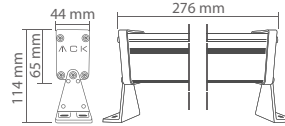

9W - 276 mm

AT20-00903	3000K	720 lm
AT20-00913	4000K	720 lm
AT20-00933	6500K	720 lm
AT20-00943	Kırmızı/Red	-
AT20-00953	Yeşil/Green	-
AT20-00963	Mavi/Blue	-
AT20-00983	Amber	-

40,50 USD