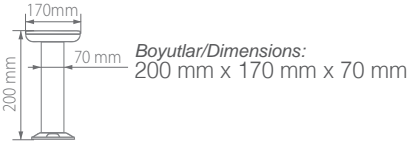

12W - 200 mm

● Fume/Fume

AG44-03002 3000K

142,00 USD