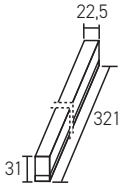

X 30

CCT Ayar
Düğmesi

5W Merkür

AN10-00590 CCT 3000K - 4000K - 6500K
565lm - 650lm - 600lm

11,50 USD

Boyutlar/Dimensions:
321 mm x 31 mm x 22,5 mm

Malzeme/Material:
PC

X 30