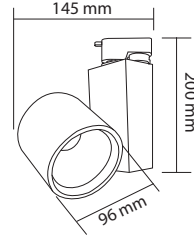

30W

● Siyah/Black

AD30-04001	3000K	24° / 45°	2500 lm
AD30-04011	4000K	24° / 45°	2600 lm
AD30-04031	6500K	24° / 45°	2700 lm

47,00 USD

Trifaze Fiyat Farkı: 18,00 USD

Boyutlar/Dimensions:
145 mm x 200 mm x 96 mm

X 24