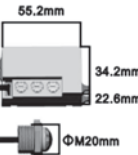

TR Sensörler
EN Sensors

SENSOR

AY31-01020 360°

13,00 USD

Max Algılama mesafesi 8 mt (< 24° Hava Sıcaklığı)
Watt: Max 800W - Enkandesan
400W - Led
Fotosel: <10Lux~2000 Lux (Ayarlanabilir)

X 100

SENSOR

AY31-01030 180°

14,00 USD

Max Algılama mesafesi: 12 mt (< 24° Hava Sıcaklığı)
Watt: Max 800W - Enkandesan
400W - Led
Fotosel: <10Lux~2000 Lux (Ayarlanabilir)

X 50

Mikrodalga
Radar
SENSOR

AY31-02020 360°

17,50 USD

5.8GHz CW (Sürekli dalga yayan) radar, ISM band
Max Algılama mesafesi: Max. 2-10 mt (yarıçap)
100%/75%/50%/25%
Watt: Max 1200W - Enkandesan
300W - Led
Fotosel: 5 lux / 30lux / 100 lux (Ayarlanabilir)

X 100

SENSOR

AY31-01040 360°

13,00 USD

Max Algılama mesafesi: 6 mt (< 24° Hava Sıcaklığı)
Watt: Max 1200W - Enkandesan
300W - Led
Fotosel: <10Lux~2000 Lux (Ayarlanabilir)

X 100

SENSOR

AY31-01050 100°

13,00 USD

Max Algılama mesafesi 2-6 Metre (< 24° Hava Sıcaklığı)
Watt: Max 800W - Enkandesan
200W - Led
Fotosel: <10Lux~2000 Lux (Ayarlanabilir)
Sensör Gözü: IP65 - Gövde: IP20

X 100