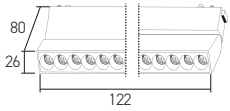

X 40

**OSRAM** LED Kullanılmıştır

6W

● Siyah/Black

AD45-04101 3000K 420 lm

AD45-04191 CCT 270 lm

49,00 USDBoyutlar/Dimensions:
122 mm x 26 mm x 80 mmMalzeme/Material:
Aluminium

X 40