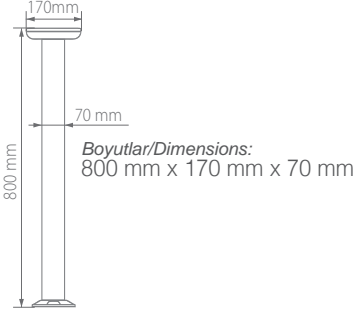

Boyutlar/Dimensions:
ø71 mm x 93 mm

X 20

158

TR Capella A Alüminyum LED Bahçe Armatürleri
EN Capella A Aluminum LED Garden Fixtures

12W - 800 mm

● Fume/Fume

AG44-03202 3000K

170,00 USD