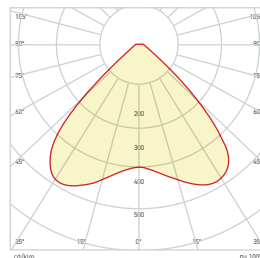

135
lm/W

SURGE
4kV

60W - 610 mm

AT45-06003	3000K	7,700 lm
AT45-06013	4000K	7,800 lm
AT45-06033	6500K	8,000 lm

190,00 USD

Boyutlar/Dimensions:
610 mm x 75 mm x 138 mm

X 2

75W - 610 mm

AT45-07503	3000K	9,850 lm
AT45-07513	4000K	9,900 lm
AT45-07533	6500K	10,000 lm

210,00 USD

Boyutlar/Dimensions:
610 mm x 75 mm x 138 mm

X 2

100W - 910 mm

AT45-19103	3000K	13,000 lm
AT45-19113	4000K	13,100 lm
AT45-19133	6500K	13,300 lm

250,00 USD

Boyutlar/Dimensions:
610 mm x 75 mm x 138 mm

X 2

AC
220V
240V

50/60
Hz

IP65

60°
Standart

30°-90°
Opsiyon

CRI
≥80

50,000h

-20°C
+45°C

PF
0,98

120W - 1180 mm

AT45-29203	3000K	15,700 lm
AT45-29213	4000K	15,800 lm
AT45-29233	6500K	16,000 lm

310,00 USD

Boyutlar/Dimensions:
610 mm x 75 mm x 138 mm

X 1

150W - 1180 mm

AT45-29403	3000K	19,700 lm
AT45-29413	4000K	19,800 lm
AT45-29433	6500K	20,000 lm

330,00 USD

Boyutlar/Dimensions:
610 mm x 75 mm x 138 mm

X 1

Farklı lens opsiyonlarımız mevcuttur. Lütfen iletişime geçiniz. Spor salonu uygulamaları için, dereceli montaj aparatı opsiyonu mevcuttur.

OSRAM LED
LUMILEDS | **NICHIA**
OSRAM Driver Industry Series | **PHILIPS** Driver

Opsiyonlar: DALI - DIM - Acil Durum Kiti - Özel Açılı Lens
Options: DALI - DIM - Emergency Kit - Special Angled Lens

DKP sac gövde üzerine elektrostatik toz boyalı yüksek dayanımlı gövde yapısı. Kamaşma yapmayan yüksek geçirgenlikli opal difüzör. Isıl iletimi yüksek alüminyum pcb yüksek lümenli, homojen ışık dağılımı, istenilen ışık rengi seçeneği. Opsiyonel olarak DALI ve acil kit uygulama seçeneği. Sıva üstü aparatıyla kolayca sıva üstü armatüre çevrilebilir yapıdadır.