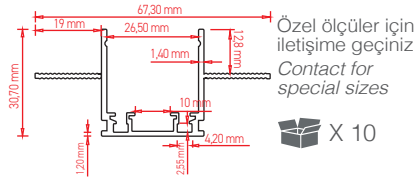

Sıva Üstü Ray Hoisting Install Track

● Siyah/Black

AD45-93001 1 mt **27,00 USD**

AD45-93002 2 mt **54,00 USD**