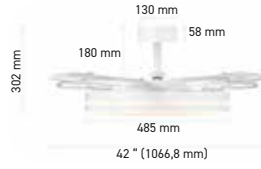

LED Aydınlatmalı Tavan Vantilatörü

○ Beyaz/White

AF51-00190 20W 2700K-6500K Arası Döngüsel Dönüşümlü 2,100 lm

340,00 USD

Boyutlar/Dimensions:

106 mm x 32 mm x 106 mm

X 24