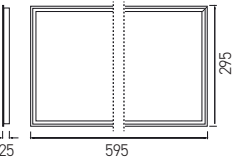

Boyutlar/Dimensions:
295 mm x 295 mm

Kesim Ölçüsü/Cutting Size:
275 mm x 275 mm

X 20

24W
300 x 600

○ Beyaz/White

● Siyah/Black

AP20-23600 AP20-23601 3000K 2350 lm

AP20-23610 AP20-23611 4000K 2400 lm

AP20-23630 AP20-23631 6500K 2450 lm

33,00 USD

36,50 USD

Boyutlar/Dimensions:
295 mm x 595 mm

Kesim Ölçüsü/Cutting Size:
275 mm x 575 mm

X 10

36W
600 x 600

○ Beyaz/White