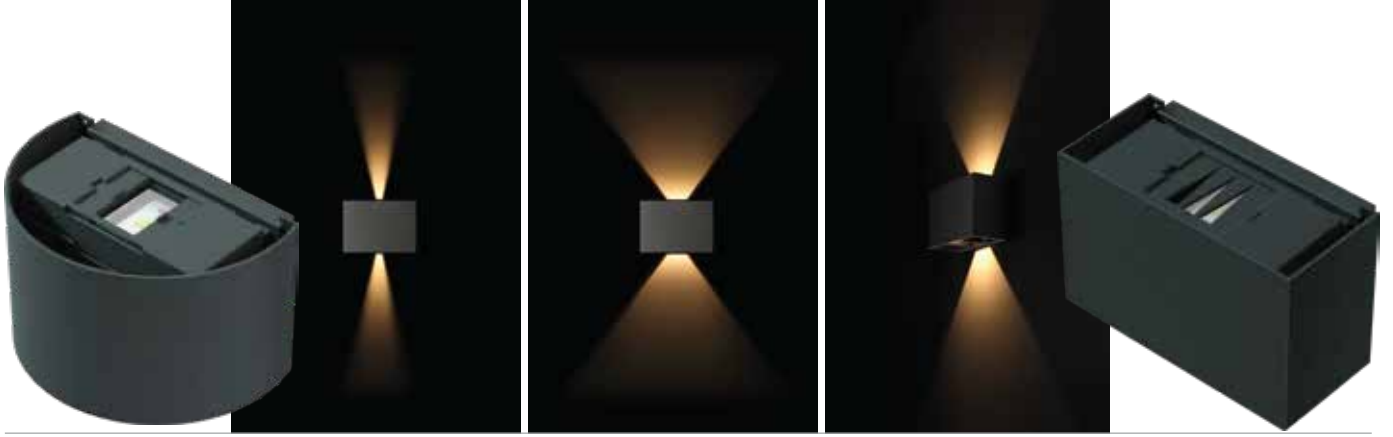

TR Norma Alüminyum Duvar Aplikleri
EN Norma Aluminum Apliques

Farklı senaryolara uygun aydınlatma açısı
Aydınlatma açısını dilediğiniz şekilde
biçimlendirin.

10W-Bombeli

AH14-01000 ○ Beyaz/White 3000K 1165 lm
AH14-01001 ● Siyah/Black 3000K 1165 lm

42,00 USD

Boyutlar/Dimensions:
125 mm x 800 mm x 63 mm

X 12