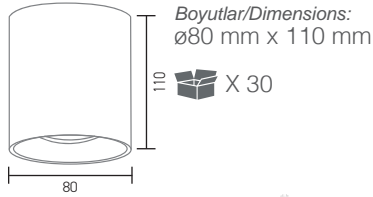

15,00 USD

Boyutlar/Dimensions:
ø80 mm x 110 mm

☐ X 30

● Siyah
Black

GU10

AH12-08501	● Siyah / Black ● Beyaz / White
AH12-08511	● Siyah / Black ● Siyah / Black
AH12-08551	● Siyah / Black ● Krom / Chrome
AH12-08561	● Siyah / Black ● Altın / Gold
AH12-08571	● Siyah / Black ● Gül / Rose
AH12-08591	● Siyah / Black ● Mat Gül/Matte Rose