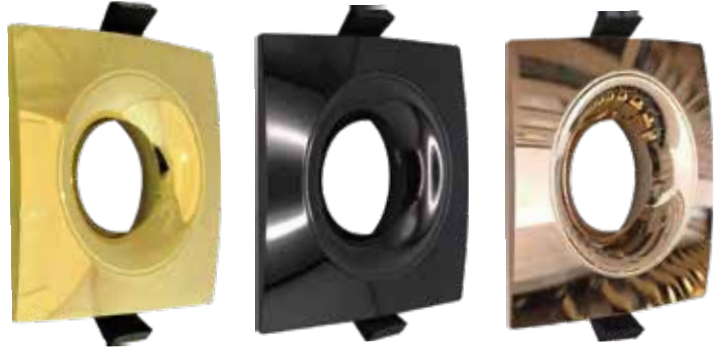

AH03-04137	● Gold	19,50 USD
AH03-04138	● P.Siyah/G.Black	19,50 USD
AH03-04136	● Bakır/Copper	19,50 USD

Boyutlar/Dimensions:
98 mm x 98 mm x 28 mm
Kesim Ölçüsü/Cutting Size:
ø 70 mm

X 100