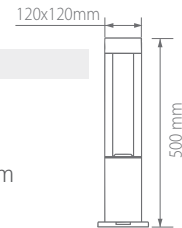

180,00 USD

Boyutlar/Dimensions:
500 mm x 120 mm x 120 mm

6W - 300 mm

● Fume/Fume

AG44-06002 3000K

152,00 USD

Boyutlar/Dimensions:
300 mm x 120 mm x 120 mm

2 x 30W - Mimosa