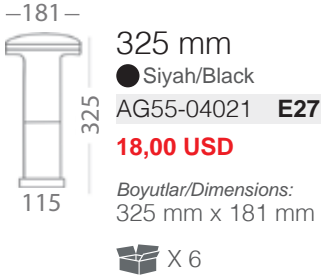

325 mm
● Siyah/Black
AG55-04021 E27
18,00 USD

Boyutlar/Dimensions:
325 mm x 181 mm

X 6

320 mm
● Siyah/Black
AG55-04321 E27
20,00 USD

Boyutlar/Dimensions:
320 mm x 260 mm

X 6

335 mm
● Siyah/Black
AG55-04221 E27
20,00 USD