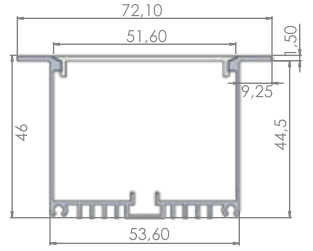

ACK

TR Sıva Altı LED Linear Armatürler
EN Recessed Type LED Linear Luminaires

MADE IN
TÜRKİYE

22W
610 mm

○ Beyaz/White ● Siyah/Black

AL03-22600	AL03-22601	3000K	2100 lm
AL03-22610	AL03-22611	4000K	2150 lm
AL03-22630	AL03-22631	6500K	2200 lm

57,50 USD 57,50 USD

36W

1010 mm

○ Beyaz/White ● Siyah/Black

AL03-22900	AL03-22901	3000K	3200 lm
AL03-22910	AL03-22911	4000K	3250 lm
AL03-22930	AL03-22931	6500K	3300 lm

79,50 USD 79,50 USD

42W

1210 mm

○ Beyaz/White ● Siyah/Black

AL03-22200	AL03-22201	3000K	4300 lm
AL03-22210	AL03-22211	4000K	4350 lm
AL03-22230	AL03-22231	6500K	4400 lm

87,00 USD 87,00 USD

OSRAM LED | OSRAM Driver PHILIPS Driver LIFUD Driver