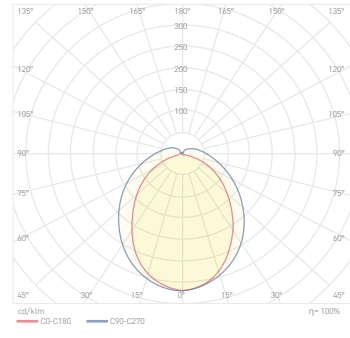

Boyutlar/Dimensions:
1200 mm x 77 mm

Malzeme/Material:
Aluminium + PC

X 20

ACK

TR LED Bant Armatürler
EN LED Batten LightsMADE IN
TÜRKİYEAlüminyum
Gövde

OSRAM LED LUMILEDS CREE LED

**18W
Uranüs**

AN28-00603	3000K	1850 lm
AN28-00613	4000K	1850 lm
AN28-00633	6500K	1850 lm