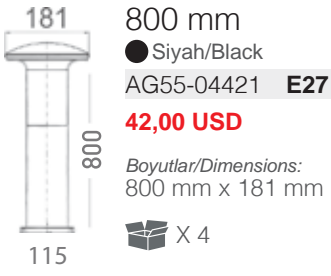

TR Gaia PC Bahçe Armatürleri
EN Gaia PC Garden Fixtures

800 mm
● Siyah/Black
AG55-04421 E27
42,00 USD

Boyutlar/Dimensions:
800 mm x 181 mm

X 4