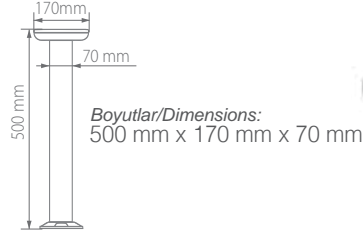

12W - 500 mm

● Fume/Fume

AG44-03102 3000K

160,00 USD