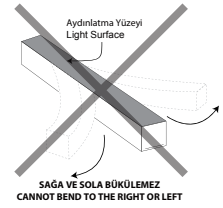

ACK

TR LED Neon Hortumlar
EN LED Neon Ropelights

DC 24V - 10W/mt

AS07-00700	3000K	840 lm/mt
AS07-00708	Amber	-

12 mm x 12 mm

1 Roll = 10mt

X 100 mt

30,00 USD

AC 220V - 12W/mt

AS07-00500	3000K	990 lm/mt
AS07-00503	6500K	990 lm/mt
AS07-00508	Amber	-

12 mm x 12 mm

1 Roll = 10mt

X 100 mt

30,00 USD