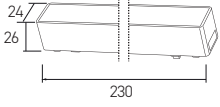

Boyutlar/Dimensions:
230 mm x 26 mm x 24 mm

Malzeme/Material:
Aluminium

X 50