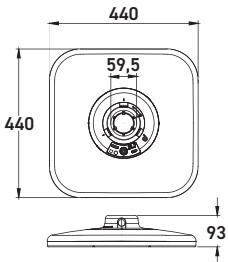

Armatür
X 5

Battery: LifePo 4 - 2400 mAh - 3,2V x 1

Şarj Süresi/ Charging Time: 4-6 Saat/Hours (>4000lux)

LED Tipi: SMD2835/320x2 - 640 adet/pcs

Solar Panel: 25W - 376 x 376 x 2.8 mm

4,5V - 400 mA - Monocrystalline

Material: ABS

Boyutlar/Dimensions:

440 mm x 440 mm x 93 mm

Armatür Boru Giriş Çapı: ø59,5 mm