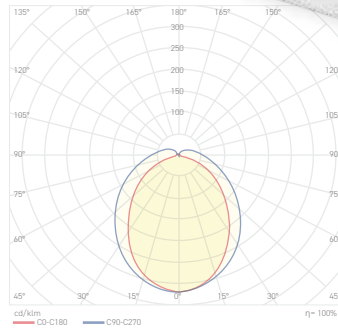

X 30

CCT Ayar
Düğmesi

5W Merkür

AN10-00590 CCT 3000K - 4000K - 6500K
565lm - 650lm - 600lm

11,50 USD

Boyutlar/Dimensions:
321 mm x 31 mm x 22,5 mm

Malzeme/Material:
PC

X 30