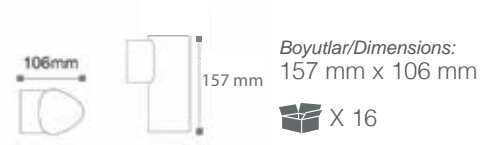

5W

● Siyah/Black

AG40-00702 3000K 315 lm

86,00 USD

Sirius 2B