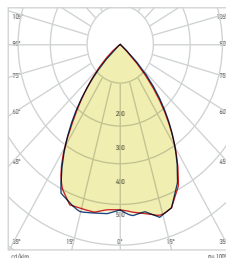

135
lm/W

SURGE
4kV

60W - 610 mm

AT45-06003	3000K	7,700 lm
AT45-06013	4000K	7,800 lm
AT45-06033	6500K	8,000 lm

190,00 USD

Boyutlar/Dimensions:
610 mm x 75 mm x 138 mm

X 2

75W - 610 mm

AT45-07503	3000K	9,850 lm
AT45-07513	4000K	9,900 lm
AT45-07533	6500K	10,000 lm

210,00 USD

Boyutlar/Dimensions:
610 mm x 75 mm x 138 mm

X 2

100W - 910 mm

AT45-19103	3000K	13,000 lm
AT45-19113	4000K	13,100 lm
AT45-19133	6500K	13,300 lm

250,00 USD

Boyutlar/Dimensions:
610 mm x 75 mm x 138 mm

X 2

AC
220V
240V

50/60
Hz

IP65

60°
Standart

30°-90°
Opsiyon

CRI
≥80

50,000h

-20°C
+45°C

PF
0,98

120W - 1180 mm

AT45-29203	3000K	15,700 lm
AT45-29213	4000K	15,800 lm
AT45-29233	6500K	16,000 lm

310,00 USD

Boyutlar/Dimensions:
610 mm x 75 mm x 138 mm

X 1

150W - 1180 mm

AT45-29403	3000K	19,700 lm
AT45-29413	4000K	19,800 lm
AT45-29433	6500K	20,000 lm

330,00 USD

Boyutlar/Dimensions:
610 mm x 75 mm x 138 mm

X 1

Farklı lens opsiyonlarımız mevcuttur. Lütfen iletişime geçiniz. Spor salonu uygulamaları için, dereceli montaj aparatı opsiyonu mevcuttur.

OSRAM LED
LUMILEDS | **NICHIA**
OSRAM Driver Industry Series | **PHILIPS** Driver

Opsiyonlar: DALI - DIM - Acil Durum Kiti - Özel Açılı Lens
Options: DALI - DIM - Emergency Kit - Special Angled Lens

DKP sac gövde üzerine elektrostatik toz boyalı yüksek dayanımlı gövde yapısı. Kamaşma yapmayan yüksek geçirgenlikli opal difüzör. Isıl iletimi yüksek alüminyum pcb yüksek lümenli, homojen ışık dağılımı, istenilen ışık rengi seçeneği. Opsiyonel olarak DALI ve acil kit uygulama seçeneği. Sıva üstü aparatıyla kolayca sıva üstü armatüre çevrilebilir yapıdadır.