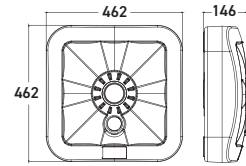

Solar Panel: 25W - 376 x 376 x 2.8 mm

4,5V - 400 mA - Monocrystalline

Material: ABS

Boyutlar/Dimensions:

440 mm x 440 mm x 93 mm

Armatür Boru Giriş Çapı: ø59,5 mm

Ağırlık Tankı Materyali:
Yüksek Yoğunluklu
Polietilen (HDPE)