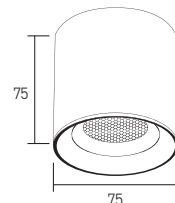

Boyutlar/Dimensions:
Ø75 mm x 75 mm

Malzeme/Material:
Aluminium

X 20