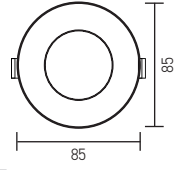

15,00 USD

Boyutlar/Dimensions:
74 mm x 74 mm x 110 mm

☐ X 30

Özel uzunluk için lütfen teklif isteyiniz./ For special length, please ask for a quote.

AH03-08221 ● Siyah/Black
● Gold **2,25 USD**

Boyutlar/Dimensions:
ø 85 mm
Kesim Ölç./Cutting Size:
ø 67 mm
X 100