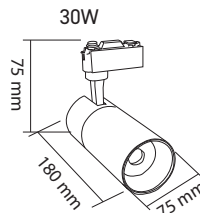

22,00 USDBoyutlar/Dimensions:
100 mm 143 mm x 91 mm

X 40

10W

○ Beyaz/White

AD30-11000	3000K	45°	870 lm
AD30-11010	4000K	45°	870 lm
AD30-11030	6500K	45°	870 lm

18,00 USD

Boyutlar/Dimensions:
130 mm x 100 mm

X 40