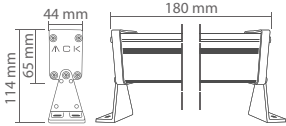

6W - 180 mm

AT20-00603	3000K	480 lm
AT20-00613	4000K	480 lm
AT20-00633	6500K	480 lm
AT20-00643	Kırmızı/Red	-
AT20-00653	Yeşil/Green	-
AT20-00663	Mavi/Blue	-
AT20-00683	Amber	-

35,00 USD