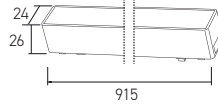

Boyutlar/Dimensions:
915 mm x 26 mm x 24 mm

Malzeme/Material:
Aluminium

X 40