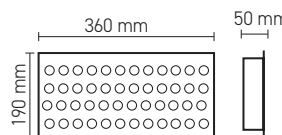

Boyutlar/Dimensions:
360 mm x 190 mm x 50 mm
Kesim Ölçüsü/Cutting Size:
170 mm x 300 mm