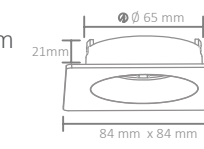

Boyutlar/Dimensions:
ø 80 mm x 33 mm

Kesim Ölçüsü/Cutting Size:
ø 67 mm

X 100

AH03-04051

5,25 USD

● Siyah/Black

Boyutlar/Dimensions:
ø 84 mm x 22 mm

Kesim Ölçüsü/Cutting Size:
ø 65 mm

X 100

AH03-04021

5,25 USD

● Siyah/Black

Boyutlar/Dimensions:
81 mm x 81 mm x 47 mm

Kesim Ölçüsü/Cutting Size:
ø 70 mm

X 100

AH03-04041

5,25 USD

● Siyah/Black

Boyutlar/Dimensions:
84 mm x 84 mm x 21 mm

Kesim Ölçüsü/Cutting Size:
ø 65 mm

X 100

AH03-04071

6,25 USD

● Siyah/Black