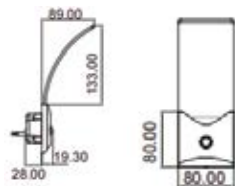

8W

○ Beyaz/White
AH15-00800 3000K 450 lm

48,00 USD

X 12

8W

● Siyah/Black
AH15-00801 3000K 450 lm

48,00 USD

X 8