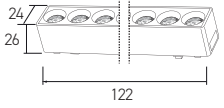

Boyutlar/Dimensions:
122 mm x 26 mm x 24 mm

Malzeme/Material:
Aluminium

X 100