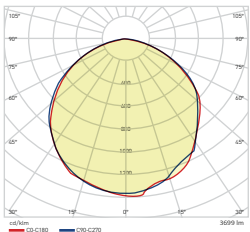

Opsiyonlar:
DALI - DIM - Acil Durum Kiti
UGR19 Difüzör

Options:
DALI - DIM - Emergency Kit
UGR19 Diffuser