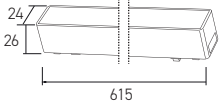

Boyutlar/Dimensions:
615 mm x 26 mm x 24 mm

Malzeme/Material:
Aluminium

X 50