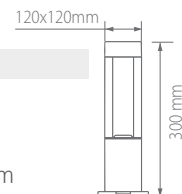

180,00 USD

Boyutlar/Dimensions:
500 mm x 120 mm x 120 mm

6W - 300 mm

● Fume/Fume

AG44-06002 3000K

152,00 USD

Boyutlar/Dimensions:
300 mm x 120 mm x 120 mm

2 x 30W - Mimosa