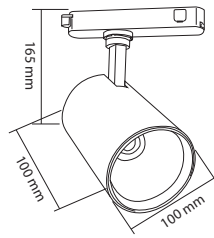

30W

○ Beyaz/White

AD30-02500 3000K 36° 2800 lm

AD30-02510 4000K 36° 2800 lm

AD30-02530 6500K 36° 2800 lm

60,00 USD

Boyutlar/Dimensions:
165 mm 100 mm x 100 mm

X 16

OSRAM LED
LUMILEDS
CREE LED

EAGLE RISE
LIFUD