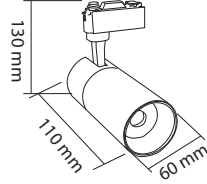

Boyutlar/Dimensions:
130 mm x 100 mm

X 40