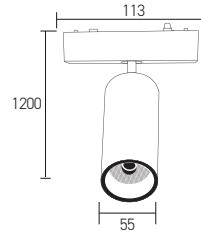

Boyutlar/Dimensions:
Ø 55 mm x 1200 mm

Malzeme/Material:
Aluminium

X 20