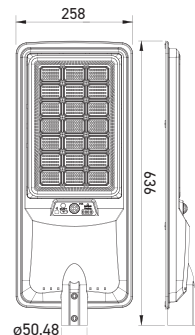

672 Ad/Pcs LED - SMD2835
LifePo 4 Lithium Battery 3,2V - 25 Ah
Şarj Süresi/Charging Time: 4-6HRS
Material: ABS

Boyutlar/Dimensions:
636 mm x 258 mm x 72 mm

X 5