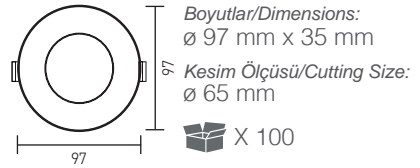

Boyutlar/Dimensions:
ø 97 mm x 35 mm

Kesim Ölçüsü/Cutting Size:
ø 65 mm

X 100