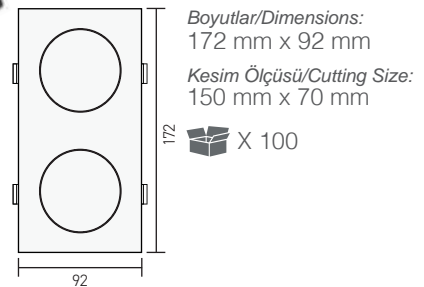

AH03-07320 Beyaz/White Rose Gold **9,50 USD**

AH03-07330 Beyaz/White Platin Silver **9,50 USD**

AH03-07321 Siyah/Black Rose Gold **9,50 USD**

AH03-07331 Siyah/Black Platin Silver **9,50 USD**