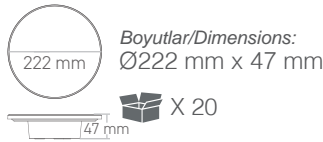

ACK'dan yepyeni bir aydınlatma ve ambiyans aydınlatma sistemi. İsterseniz aynı boyutlarda, isterseniz farklı boyutlarda ürünleri bir arada kullanarak son derece çarpıcı görüntü efektleri elde edebilirsiniz, göz kamaştırmadan ortam aydınlatması sağlayabilirsiniz.

Bu ürünlerin en önemli özelliği ise ışık rengini dilediğiniz zaman, kolayca duvardan söküp, basit bir düğme seçimiyle gerçekleştirebiliyor olmanızdır.

A brand new lighting and ambiance lighting system from ACK. If you want, you can use products of the same size or different sizes together to achieve extremely striking visual effects and provide ambient lighting without dazzling.

The most important feature of these products is that you can easily remove the light color from the wall whenever you want and perform it with a simple button selection.