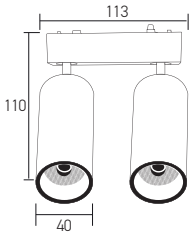

82,00 USD

Boyutlar/Dimensions:
Ø45mmX2xW: 113mmxH: 110mm

Malzeme/Material:
Aluminium

 X 20

OSRAM LED
Kullanılmıştır

20W + 20W

● Siyah/Black

AD45-05401 3000K 3600 lm