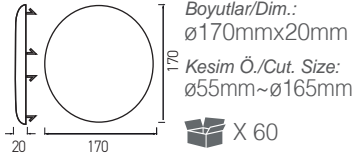

Boyutlar/Dim.:
ø120mmx20mm

Kesim Ö./Cut. Size:
ø55mm~ø105mm

X 100

24W

○Beyaz/White

AP10-02400 3000K 2500 lm

AP10-02410 4000K 2500 lm

AP10-02430 6500K 2500 lm

13,50 USD