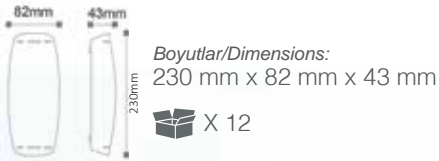

2x3,5W

● Siyah/Black

AG40-01002 3000K 280 lm

85,00 USD

Sirius B