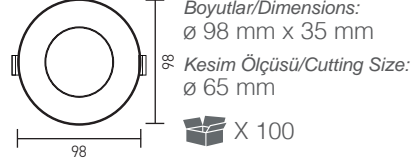

Boyutlar/Dimensions:
ø 98 mm x 35 mm

Kesim Ölçüsü/Cutting Size:
ø 65 mm

X 100