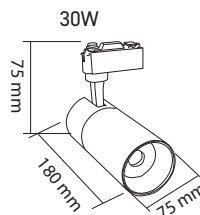

30W

○ Beyaz/White

AD30-01100 2700 lm 3000K 36°

AD30-01110 2700 lm 4000K 36°

AD30-01130 2700 lm 6500K 36°

22,00 USD

Boyutlar/Dimensions:
100 mm 143 mm x 91 mm

X 40