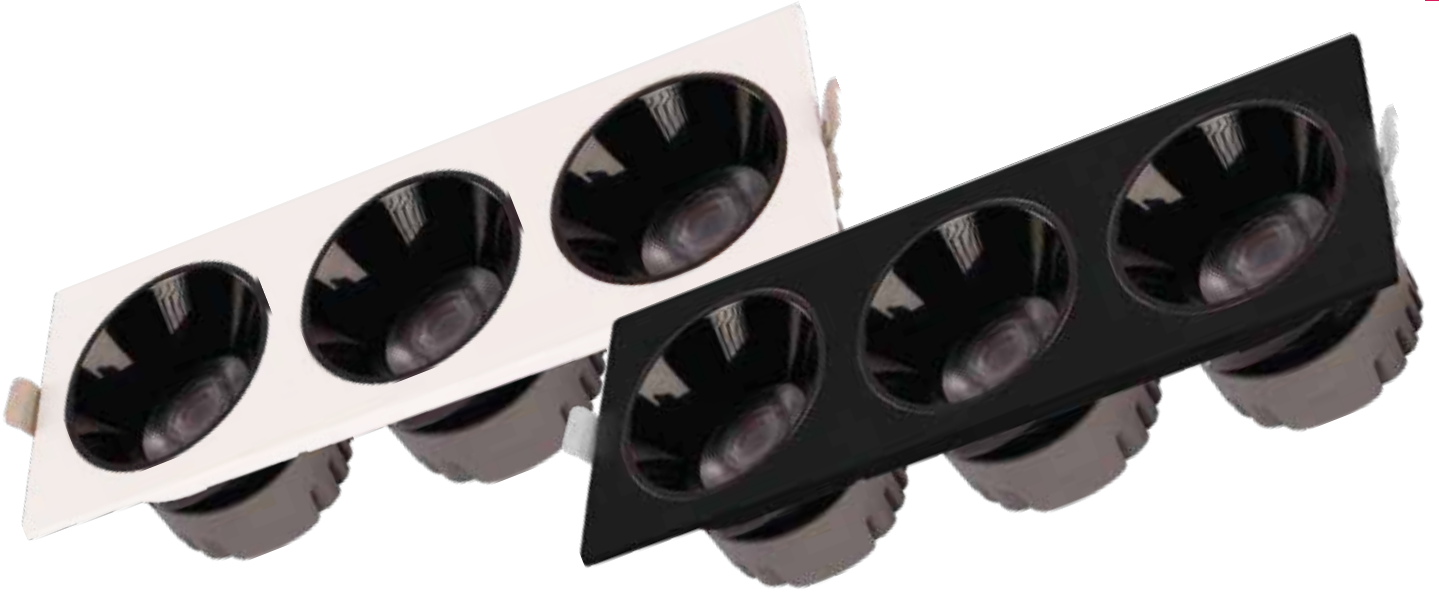

3 x 10W

○ Beyaz/White ● Siyah/Black

AD10-01700	AD10-01701	3000K	2550 lm
AD10-01710	AD10-01711	4000K	2600 lm
AD10-01730	AD10-01731	6500K	2700 lm

61,00 USD

61,00 USD

Boyutlar/Dimensions:
247 mm x 88 mm x 64 mm

Kesim Ölçüsü/Cutting Size:
237 mm x 73 mm

X 20

3 x 18W

○ Beyaz/White ● Siyah/Black

AD10-02700	AD10-02701	3000K	4590 lm
AD10-02710	AD10-02711	4000K	4698 lm
AD10-02730	AD10-02731	6500K	4860 lm

103,00 USD

103,00 USD

Boyutlar/Dimensions:
318 mm x 115 mm x 74 mm

Kesim Ölçüsü/Cutting Size:
298 mm x 95 mm

X 20

3 x 25W

○ Beyaz/White ● Siyah/Black

AD10-03700	AD10-03701	3000K	6375 lm
AD10-03710	AD10-03711	4000K	6525 lm
AD10-03730	AD10-03731	6500K	6750 lm

145,00 USD

145,00 USD

Boyutlar/Dimensions:
390 mm x 140 mm x 84 mm

Kesim Ölçüsü/Cutting Size:
370 mm x 115 mm

X 20