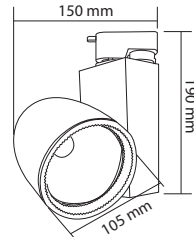

40W

○ Beyaz/White

AD30-14700	3000K	24° / 45°	3300 lm
AD30-14710	4000K	24° / 45°	3350 lm
AD30-14730	6500K	24° / 45°	3450 lm

55,00 USD

Trifaze Fiyat Farkı: 18,00 USD

Boyutlar/Dimensions:
150 mm x 190 mm x 105 mm

X 12