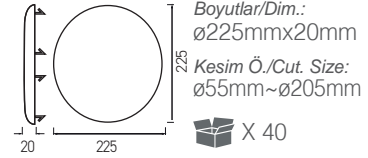

Boyutlar/Dim.:
ø170mmx20mm

Kesim Ö./Cut. Size:
ø55mm~ø165mm

X 60

36W

○Beyaz/White

AP10-03600 3000K 3850 lm

AP10-03610 4000K 3850 lm

AP10-03630 6500K 3850 lm

18,50 USD

Boyutlar/Dim.:
ø225mmx20mm

Kesim Ö./Cut. Size:
ø55mm~ø205mm

X 40