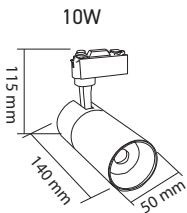

10W

● Siyah/Black

AD30-01001 700 lm

AD30-01011 700 lm

AD30-01031 700 lm

16,00 USD