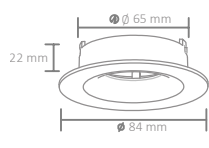

5,50 USD

5,50 USD

5,50 USD

Boyutlar/Dimensions:
ø 51,8 mm x 34 mm

Kesim Ölçüsü/Cutting Size:
ø 35 mm

X 100

3W

○ Beyaz/White ● Siyah/Black ● Saten/Satin

5,00 USD

○ Beyaz/White

Boyutlar/Dimensions:
ø 80 mm x 33 mmKesim Ölçüsü/Cutting Size:
ø 67 mm

X 100

AH03-04050

5,00 USD

○ Beyaz/White

Boyutlar/Dimensions:
ø 84 mm x 22 mmKesim Ölçüsü/Cutting Size:
ø 65 mm