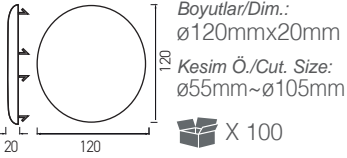

18W

○Beyaz/White

AP10-01800 3000K 1850 lm

AP10-01810 4000K 1850 lm

AP10-01830 6500K 1850 lm

9,00 USD