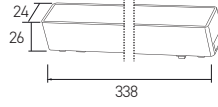

Boyutlar/Dimensions:
338 mm x 26 mm x 24 mm

Malzeme/Material:
Aluminium

X 50