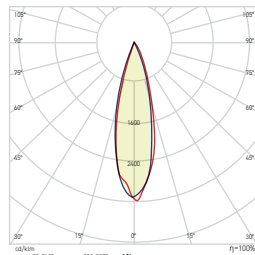

The body section is 20 micron eloxal coated on 6063 series aluminum extrusion and can ensure maximum protection for atmospheric conditions. The side covers is made of aluminum injection material with surface treatments and chrome plating and painted with electrostatic powder paint resistant to external environment. Sealing components are produced of TPV material and ensures perfect insulation. IP68 etange brass nickel cable gland, pressure equalizing drain valve preventing condensation and rubber insulated feeder cable are included in the standard product features. It can offer different light effects for facades and objects with 10-30-45 degree standard high light transmission PMMA lens and 4mm tempered glass.

Opsiyonlar: Özel Açılı Lens Uygulanabilir. / **Options:** Special Angled Lens Can Be Applied.