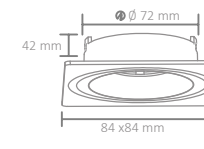

AH03-04081

6,25 USD

● Siyah/Black

Boyutlar/Dimensions:
84 mm x 84 mm x 42 mm

Kesim Ölçüsü/Cutting Size:
ø 72 mm

X 100