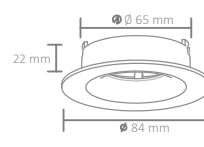

AH03-04051

5,25 USD

● Siyah/Black

Boyutlar/Dimensions:
ø 84 mm x 22 mm

Kesim Ölçüsü/Cutting Size:
ø 65 mm

X 100