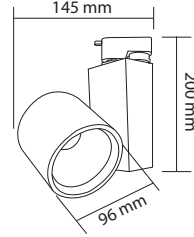

30W

○ Beyaz/White

AD30-04000	3000K	24° / 45°	2500 lm
AD30-04010	4000K	24° / 45°	2600 lm
AD30-04030	6500K	24° / 45°	2700 lm

47,00 USD

Trifaze Fiyat Farkı: 18,00 USD

Boyutlar/Dimensions:
145 mm x 200 mm x 96 mm

X 24