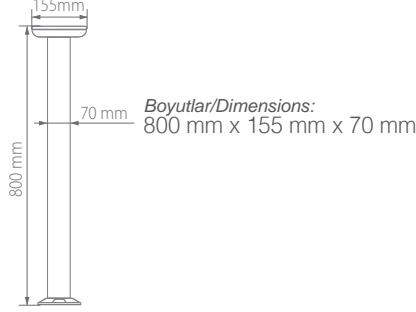

TR Capella B Alüminyum LED Bahçe Armatürleri
EN Capella B Aluminum LED Garden Fixtures

MADE IN
TÜRKİYE

12W - 800 mm

● Füme/Fume

AG44-03502 3000K

170,00 USD