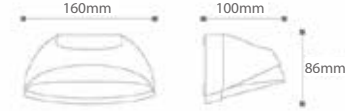

Boyutlar/Dimensions:
160 mm x 86 mm x 100 mm

X 12

TR Norma Alüminyum Duvar Aplikleri
EN Norma Aluminum Apliques

OSRAM LED

DUVAR VE TAVAN ARM.
APLIQUES&BULKHEADS

Norma B

13W

● Siyah/Black