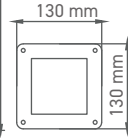

Boyutlar/Dimensions:
400 mm x 130 mm x 130 mm

X 4