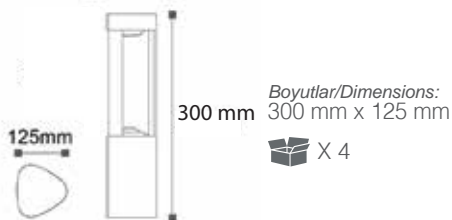

7W - 300 mm

● Fume/Fume

AG43-02002 3000K 224lm

140,00 USD