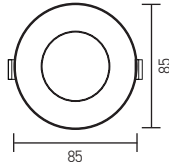

AH03-08220 ● Beyaz/White
● Gold **2,25 USD**

Boyutlar/Dimensions:
ø 85 mm
Kesim Ölç./Cutting Size:
ø 67 mm
X 100