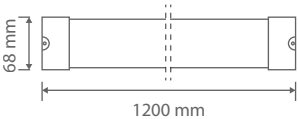

**54W
Satürn**

AN29-01203	3000K	5850 lm
AN29-01213	4000K	5850 lm
AN29-01233	6500K	5850 lm

26,00 USD

Boyutlar/Dimensions:
1200 mm x 68 mm
Malzeme/Material:
Aluminium + PC

X 30