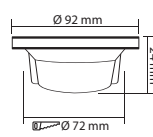

Boyutlar/Dimensions:
ø 92 mm x 24 mm

Kesim Ölçüsü/Cutting Size:
ø 72 mm

X 100

6W - Sıva Altı

● Siyah/Black

AD01-00691 CCT 3000K - 4000K - 6500K
490lm - 568lm - 535lm

3,90 USD

Boyutlar/Dimensions:
ø 92 mm x 24 mm

Kesim Ölçüsü/Cutting Size:
ø 72 mm

X 100