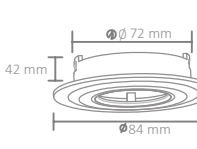

5,25 USD

● Siyah/Black

Boyutlar/Dimensions:
84 mm x 84 mm x 21 mm

Kesim Ölçüsü/Cutting Size:
ø 65 mm

X 100

AH03-04071

6,25 USD

● Siyah/Black

Boyutlar/Dimensions:
ø 84 mm x 42 mm

Kesim Ölçüsü/Cutting Size:
ø 72 mm

X 100

AH03-04081

6,25 USD

● Siyah/Black

Boyutlar/Dimensions:
84 mm x 84 mm x 42 mm

Kesim Ölçüsü/Cutting Size:
ø 72 mm