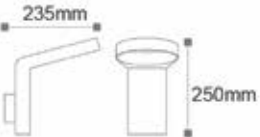

7W - 250 mm

● Fume/Fume

AG43-02702 3000K 224 lm

165,00 USD

Boyutlar/Dimensions:
250 mm x 235 mm

X 8