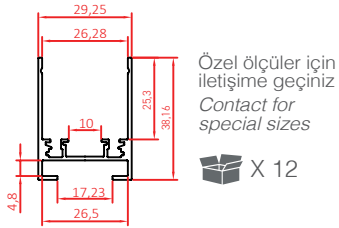

TR 48V Magnetik Raylar ve Aparatları
EN 48V Magnetic Tracklights Accessories

Slim Series

Sıva Üstü Alüminyum Ray Surface Aluminum Track

● Siyah/Black

AD45-91001 1 mt **14,00 USD**

AD45-91002 2 mt **28,00 USD**

AD45-91003 3 mt **42,00 USD**

Sıva Altı Alüminyum Ray Recessed Aluminum Track

● Siyah/Black

AD45-90001 1 mt **29,00 USD**

AD45-90002 2 mt **58,00 USD**

AD45-90003 3 mt **87,00 USD**

Sıva Üstü Ray Hoisting Install Track

● Siyah/Black

AD45-93001 1 mt **27,00 USD**

AD45-93002 2 mt **54,00 USD**

100W Driver

● Siyah/Black

2A-48V Output
210 mm

AD45-97000

40,00 USD

X40

200W Driver

● Siyah/Black

4A-48V Output
310 mm

AD45-97100

65,00 USD

X20

300W Driver

● Siyah/Black

6A-48V Output
320 mm

AD45-97400

67,00 USD

X50

Tüm CCT Armatürlere birlikte
Smart özelliklerini kullanabilirsiniz.
Smart features can be used with all CCT luminaires.

CCT Kumanda CCT Remote Control

● Siyah/Black

AD45-00190 **12,00 USD**

X 200

Dimlenebilir Smart Driver

200W Driver (CCT Kumanda ile)

● Siyah/Black

4A-48V Output
435 mm

AD45-97190

76,00 USD

X50

300W Driver (CCT Kumanda ile)

● Siyah/Black

6A-48V Output
435 mm

AD45-97490

120,00 USD

X50

QR Kodunu tarayarak
"Lamp Smart Pro" uygulamasını
telefonunuza kurun.

Scan QR code
to download
the Application
"Lamp Smart Pro"