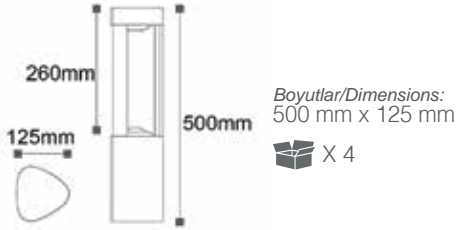

7W - 500 mm

● Fume/Fume

AG43-02102 3000K 224lm

170,00 USD