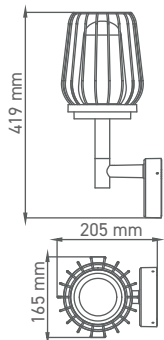

419 mm

● Füme/Fume

AG36-00602 E27

128,00 USD

Boyutlar/Dimensions:

419 mm x 165 mm x 205 mm

X 4