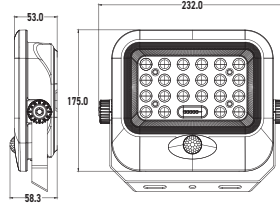

150W Solar Projektör

● Siyah/Black

AT65-19432 6500 1800 lm

130,00 USD

Boyutlar/Dimensions:
232 mm X 175 mm x 58,3 mm

X 10

Battery: LifePO4 - 5000 mAh - 3,2V
Solar Panel Size: 270 mm x 180 mm - 8W/5V - Monocrystalline
Şarj Süresi/Charging Time: 4-6 Saat/Hours (40,000 LUX)
Materyal/Material: ABS
5050 / 22 x 2= 44 LED