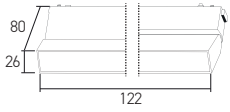

Boyutlar/Dimensions:
122 mm x 26 mm x 80 mm

Malzeme/Material:
Aluminium

X 40