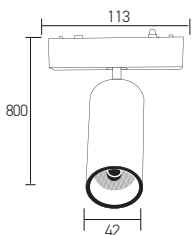

Boyutlar/Dimensions:
800 mm x 350 mm

Malzeme/Material:
Aluminium

X 40