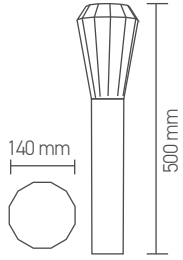

TR Selge Alüminyum Bahçe Armatürleri
EN Selge Aluminum Garden Fixtures

800 mm

● Siyah/Black

AG36-00322 E27

79,00 USD

Boyutlar/Dimensions:
800 mm x ø90 mm

X 9

500 mm

● Siyah/Black

AG36-00142 E27

60,00 USD

Boyutlar/Dimensions:
500 mm x 125 mm

X 4

TR Alüminyum LED Çim Armatürü
EN Aluminum LED Lawn Luminaire

MADE IN
TÜRKİYE