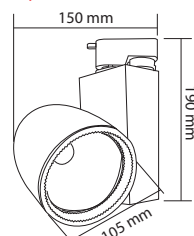

40W

● Siyah/Black

AD30-14701	3000K	24° / 45°	3300 lm
AD30-14711	4000K	24° / 45°	3350 lm
AD30-14731	6500K	24° / 45°	3450 lm

55,00 USD

Trifaze Fiyat Farkı: 18,00 USD

Boyutlar/Dimensions:
150 mm x 190 mm x 105 mm

X 12