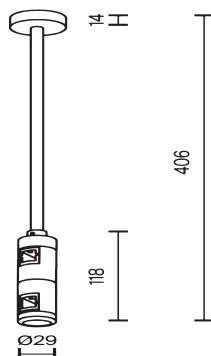

Çift Katmanlı Ayarlanabilir Tavana Monte Askı Silindiri

Raylar Arası
Enerji Aktarımlı

● Bakır/Copper

AD50-95407

58,00 USD

Sistemden ve Üst Kat
Raydan Enerji Aktarımlı

● Bakır/Copper

AD50-95417

65,00 USD