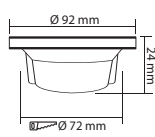

6W - Sıva Altı

○ Beyaz/White

AD01-00690 CCT 3000K - 4000K - 6500K
490lm - 568lm - 535lm

3,90 USD