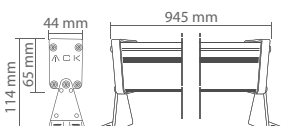

36W - 945 mm

AT20-03603	3000K	2880 lm
AT20-03613	4000K	2880 lm
AT20-03633	6500K	2880 lm
AT20-03643	Kırmızı/Red	-
AT20-03653	Yeşil/Green	-
AT20-03663	Mavi/Blue	-
AT20-03683	Amber	-

93,00 USD

AT20-03693	RGB	-

104,00 USD

Boyutlar/Dimensions:
945 mm x 44 mm x 144 mm

X 6