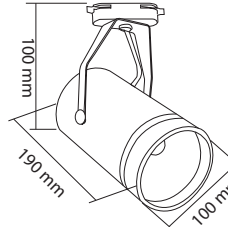

30W

● Siyah/Black

AD30-11901 3000K 24°/45° 2700 lm

AD30-11911 4000K 24°/45° 2700 lm

AD30-11931 6500K 24°/45° 2700 lm

43,00 USD

Trifaze Fiyat Farkı: 18,00 USD

Boyutlar/Dimensions:
100 mm x 190 mm x 100 mm

X 16