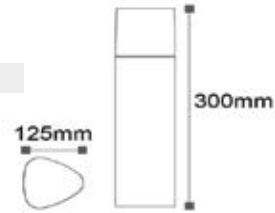

Boyutlar/Dimensions:
500 mm x 125 mm

X 4

300 mm
● Fume/Fume
AG36-00032 E27
75,00 USD

Boyutlar/Dimensions:
300 mm x 125 mm

X 8

250 mm
● Fume/Fume
AG36-00012 E27
72,00 USD

Boyutlar/Dimensions:
250 mm x 170 mm