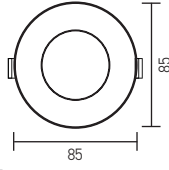

15,00 USD

Boyutlar/Dimensions:
74 mm x 74 mm x 110 mm

☐ X 30

● Siyah
Black

GU10

AH12-07501	● Siyah / Black ● Beyaz / White
AH12-07511	● Siyah / Black ● Siyah / Black
AH12-07551	● Siyah / Black ● Krom / Chrome
AH12-07561	● Siyah / Black ● Altın / Gold
AH12-07571	● Siyah / Black ● Gül / Rose
AH12-07591	● Siyah / Black ● Mat Gül/Matte Rose

15,00 USD

Boyutlar/Dimensions:
74 mm x 74 mm x 110 mm

☐ X 30

Özel uzunluk için lütfen teklif isteyiniz./ For special length, please ask for a quote.

AH03-08221 ● Siyah/Black
● Gold **2,25 USD**

Boyutlar/Dimensions:
ø 85 mm
Kesim Ölç./Cutting Size:
ø 67 mm
X 100