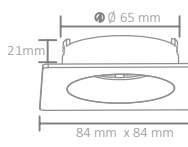

X 100

AH03-04020

5,00 USD

○ Beyaz/White

Boyutlar/Dimensions:
81 mm x 81 mm x 47 mmKesim Ölçüsü/Cutting Size:
ø 70 mm

X 100

AH03-04040

5,00 USD

○ Beyaz/White

Boyutlar/Dimensions:
84 mm x 84 mm x 21 mmKesim Ölçüsü/Cutting Size:
ø 65 mm

X 100

AH03-04070

6,00 USD

○ Beyaz/White

Boyutlar/Dimensions:
ø 84 mm x 42 mmKesim Ölçüsü/Cutting Size:
ø 72 mm

X 100