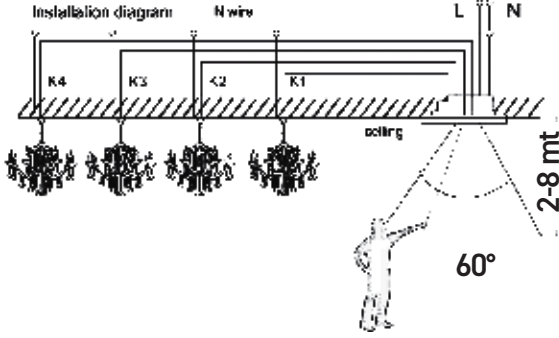

ACK

TR 4 Yollu Showroom IR Kontrol Ünitesi

EN 4 Ways Showroom IR Control Unit

4 Yollu IR Kontrol Ünitesi 4 Ways IR Control Unit

AY30-00170 ☐ Beyaz/White

AY30-00180 ☐ Siyah/Black

45,00 USD

Boyutlar/Dimensions:
Ø 98 mm X h 28 mm
Kesim Ölçüsü/Cutting Size:
Ø 85 mm

X 50

AC 110V
240V

50/60
Hz

IP20

60°

-20° C
+40° C

Her bir yol için:

max. 300 W tasarruflu ampul,
max. 1500 W enkandesan ampul
kullanılabilir.

AC 110-240 V / 50/60 Hz

Taşıyabileceği Yük:
4 Kanal X 300 W (4x10 A)
(Tasarruflu ve LED)
4 Kanal X 1500 W
(Enkandesan)

AC 110-240 V / 50/60 Hz

Maximum Load:
4 Channel X 300 W (4x10 A)
(Compact Fluorescent and LED)
4 Channel X 1500 W
(Incandescent)

ACK AY30-00190

Uzaktan kumanda
ayrı olarak satılmaktadır.

The remote control is sold separately.

Tek bir kumanda birden fazla alıcıyı kontrol edebilir.
Her alıcıya 4 farklı ışık kaynağı bağlanıp, ayrı ayrı kontrol edilebilir.
A single remote can control multiple receivers. 4 different light sources can be connected to each receiver and controlled separately.

4 Yollu IR Kontrol Ünitesi Kumandası 4 Ways IR Remote Controller

IP20

AY30-00190 ☐ Beyaz/White 2 X 1,5 V (Alkalin Pil/Alkaline Battery)

9,50 USD

X 100