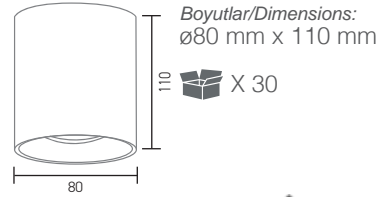

GU10

AH12-08501	● Siyah / Black ● Beyaz / White
AH12-08511	● Siyah / Black ● Siyah / Black
AH12-08551	● Siyah / Black ● Krom / Chrome
AH12-08561	● Siyah / Black ● Altın / Gold
AH12-08571	● Siyah / Black ● Gül / Rose
AH12-08591	● Siyah / Black ● Mat Gül/Matte Rose

15,00 USD

Boyutlar/Dimensions:
ø80 mm x 110 mm

☐ X 30