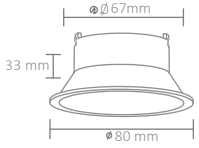

5,50 USD

5,50 USD

5,50 USD

Boyutlar/Dimensions:
ø 51,8 mm x 34 mm

Kesim Ölçüsü/Cutting Size:
ø 35 mm

X 100

3W

○ Beyaz/White ● Siyah/Black ● Saten/Satin

AH07-01200	AH07-01231	AH07-01204	3000K	210 lm
AH07-01201	AH07-01230	AH07-01234	6500K	210 lm

5,50 USD

5,50 USD

5,50 USD

Boyutlar/Dimensions:
ø 68,6 mm x 19,6 mm

Kesim Ölçüsü/Cutting Size:
ø 55 mm

X 100

AH03-04010

5,00 USD

○ Beyaz/White

Boyutlar/Dimensions:
ø 80 mm x 33 mmKesim Ölçüsü/Cutting Size:
ø 67 mm

X 100

AH03-04050

5,00 USD

○ Beyaz/White

Boyutlar/Dimensions:
ø 84 mm x 22 mmKesim Ölçüsü/Cutting Size:
ø 65 mm