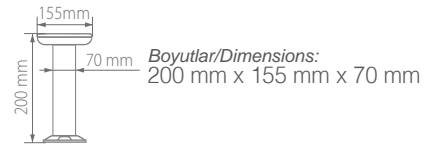

12W - 200 mm

● Füme/Fume

AG44-03302 3000K

142,00 USD