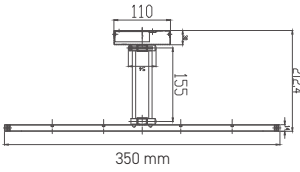

AH10-00100	3000K
AH10-00130	6500K

28,00 USD

Boyutlar/Dimensions:
350 mm x 212 mm

X 18

6W

○ Beyaz/White

AH07-03200	3000K	350 lm
AH07-03210	4000K	350 lm
AH07-03230	6500K	350 lm

23,00 USD