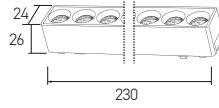

Boyutlar/Dimensions:
230 mm x 26 mm x 24 mm

Malzeme/Material:
Aluminium

X 50