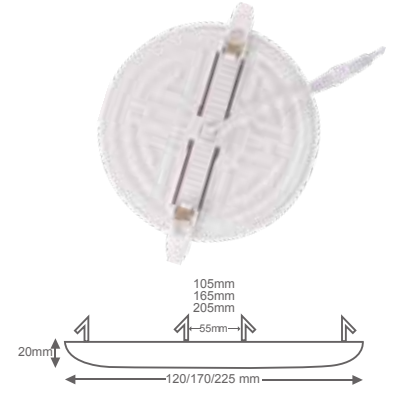

21,00 USD

24,70 USD

Boyutlar/Dimensions:
ø 240 mm x 30 mm

Kesim Ölçüsü/Cutting Size:
ø 220 mm

X 20

18W

○Beyaz/White

AP10-01800 3000K 1850 lm