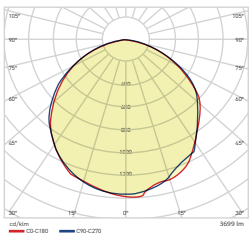

Opsiyonlar:
DALI - DIM - Acil Durum Kiti
UGR19 Difüzör

Options:
DALI - DIM - Emergency Kit
UGR19 Diffuser