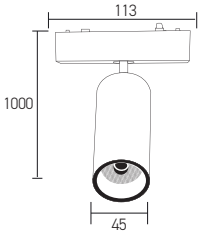

Boyutlar/Dimensions:
Ø 45 mm x 1000 mm

Malzeme/Material:
Aluminium

X 20