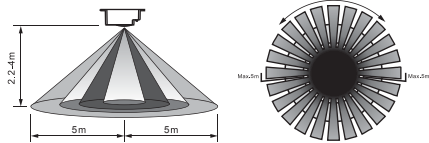

AY31-02020 360°

17,50 USD

5.8GHz CW (Sürekli dalga yayan) radar, ISM band
Max Algılama mesafesi: Max. 2-10 mt (yarıçap)
100%/75%/50%/25%
Watt: Max 1200W - Enkandesan
300W - Led
Fotosel: 5 lux / 30lux / 100 lux (Ayarlanabilir)

X 100

SENSOR