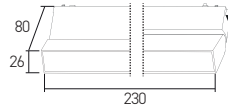

AD45-03191 CCT 300 lm

45,00 USDBoyutlar/Dimensions:
122 mm x 26 mm x 80 mmMalzeme/Material:
Aluminium

X 40

**OSRAM** LED Kullanılmıştır

12W

● Siyah/Black

AD45-03291 CCT 600 lm

62,00 USDBoyutlar/Dimensions:
230 mm x 26 mm x 80 mmMalzeme/Material:
Aluminium