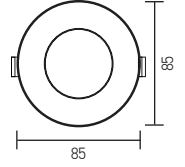

AH03-08230 ● Beyaz/White
● Platin **2,25 USD**

Boyutlar/Dimensions:
ø 85 mm
Kesim Ölç./Cutting Size:
ø 67 mm
X 100