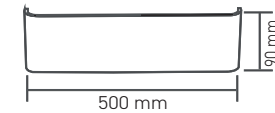

Boyutlar/Dimensions:
350 mm x 90 mm

X 30

24W

○ Beyaz/White

AH07-03700	3000K	1250 lm
AH07-03710	4000K	1250 lm
AH07-03730	6500K	1250 lm

36,00 USD

24W

● Siyah/Black

AH07-03701	3000K	1250 lm
AH07-03711	4000K	1250 lm
AH07-03731	6500K	1250 lm

36,00 USD

Boyutlar/Dimensions:
500 mm x 90 mm

X 30