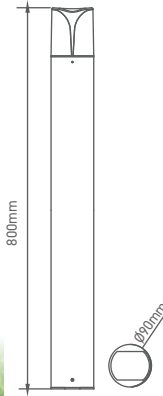

TR Selge Alüminyum Bahçe Armatürleri
EN Selge Aluminum Garden Fixtures

800 mm

● Siyah/Black

AG36-00322 E27

79,00 USD

Boyutlar/Dimensions:
800 mm x ø90 mm

X 9

500 mm

● Siyah/Black

AG36-00142 E27

60,00 USD

Boyutlar/Dimensions:
500 mm x 125 mm

X 4

TR Alüminyum LED Çim Armatürü
EN Aluminum LED Lawn Luminaire

MADE IN
TÜRKİYE