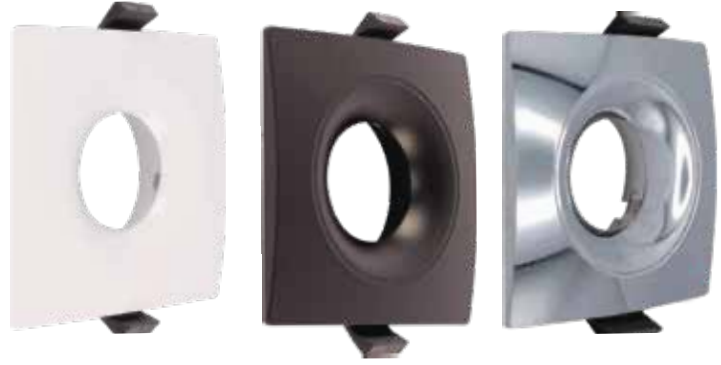

X 100

AH03-04130	○ Beyaz/White	15,50 USD
AH03-04131	● Siyah/Black	15,50 USD
AH03-04135	● Krom/Chrome	19,50 USD

Boyutlar/Dimensions:
98 mm x 98 mm x 28 mm
Kesim Ölçüsü/Cutting Size:
ø 70 mm

X 100

AH03-04137	● Gold	19,50 USD
AH03-04138	● P.Siyah/G.Black	19,50 USD
AH03-04136	● Bakır/Copper	19,50 USD