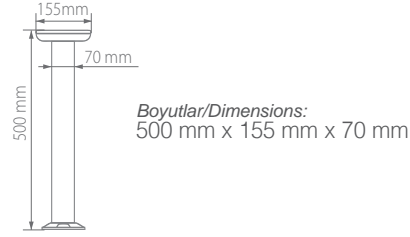

12W - 500 mm

● Füme/Fume

AG44-03402 3000K

160,00 USD