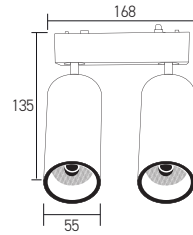

Boyutlar/Dimensions:
Ø55mmX2xW: 168mmxH: 135mm

Malzeme/Material:
Aluminium

X 20