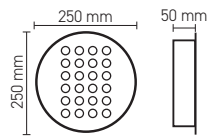

144,00 USD

Boyutlar/Dimensions:
200 mm x 200 mm x 50 mm

Kesim Ölçüsü/Cutting Size:
180 mm x 150 mm

36 x 1,5W (54W)

3535 Power LED

AJ01-03600 4210 lm

184,00 USD

Boyutlar/Dimensions:
ø 250 mm x 50 mm