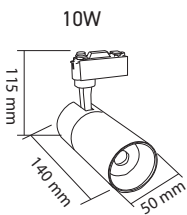

10W

○ Beyaz/White

AD30-01000 700 lm

AD30-01010 700 lm

AD30-01030 700 lm

16,00 USD