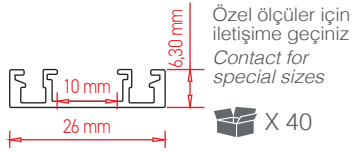

Sıva Üstü Alüminyum Ray Surface Aluminum Track

● Siyah/Black

AD45-91001 1 mt **14,00 USD**

AD45-91002 2 mt **28,00 USD**

AD45-91003 3 mt **42,00 USD**

Sıva Altı Alüminyum Ray Recessed Aluminum Track

● Siyah/Black

AD45-90001 1 mt **29,00 USD**

AD45-90002 2 mt **58,00 USD**

AD45-90003 3 mt **87,00 USD**