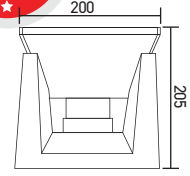

205 mm
● Siyah/Black
AG57-06021 **E27**
21,00 USD

Boyutlar/Dimensions:
200 mm x 200 mm x 205 mm

IP54

-25°C
50°C

MAX.
60W