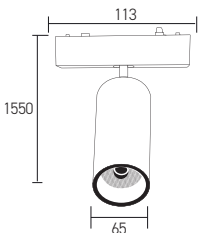

Boyutlar/Dimensions:
W: 1550 mm x H: 65 mm

Malzeme/Material:
Aluminium

X 20