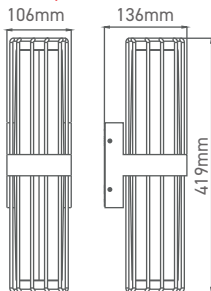

419 mm

● Füme/Fume

AG36-00422 E27

123,00 USD

Boyutlar/Dimensions:
419 mm x 136 mm x 106 mm

X 4