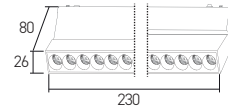

Boyutlar/Dimensions:
230 mm x 26 mm x 80 mm

Malzeme/Material:
Aluminium

X 40