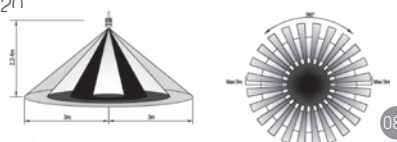

TR Sensörler
EN Sensors

SENSOR

AY31-01020 360°

13,00 USD

Max Algılama mesafesi 8 mt (< 24° Hava Sıcaklığı)
Watt: Max 800W - Enkandesan
400W - Led
Fotosel: <10Lux~2000 Lux (Ayarlanabilir)

X 100

SENSOR

AY31-01030 180°

14,00 USD

Max Algılama mesafesi: 12 mt (< 24° Hava Sıcaklığı)
Watt: Max 800W - Enkandesan
400W - Led
Fotosel: <10Lux~2000 Lux (Ayarlanabilir)

X 50

Mikrodalga
Radar
SENSOR

AY31-02020 360°

17,50 USD

5.8GHz CW (Sürekli dalga yayan) radar, ISM band
Max Algılama mesafesi: Max. 2-10 mt (yarıçap)
100%/75%/50%/25%
Watt: Max 1200W - Enkandesan
300W - Led
Fotosel: 5 lux / 30lux / 100 lux (Ayarlanabilir)

X 100

SENSOR

AY31-01040 360°

13,00 USD

Max Algılama mesafesi: 6 mt (< 24° Hava Sıcaklığı)
Watt: Max 1200W - Enkandesan
300W - Led
Fotosel: <10Lux~2000 Lux (Ayarlanabilir)

X 100

SENSOR

AY31-01050 100°

13,00 USD

Max Algılama mesafesi 2-6 Metre (< 24° Hava Sıcaklığı)
Watt: Max 800W - Enkandesan
200W - Led
Fotosel: <10Lux~2000 Lux (Ayarlanabilir)
Sensör Gözü: IP65 - Gövde: IP20

X 100