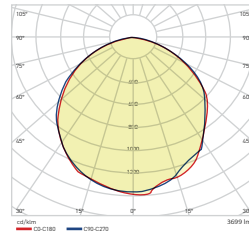

Opsiyonlar:
DALI - DIM - Acil Durum Kiti
UGR19 Difüzör

Options:
DALI - DIM - Emergency Kit
UGR19 Diffuser