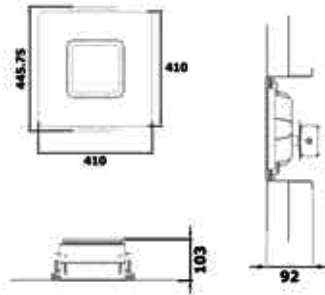

60W

AT38-06000	3000K	8,400 lm
AT38-06010	4000K	8,400 lm
AT38-06030	6500K	8,400 lm

227,00 USD

Boyutlar/Dimensions:
410 mm x 410 mm

Kesim Ölçüsü/Cutting Size:
210 mm x 210 mm

75W

AT38-07500	3000K	11,624 lm
AT38-07510	4000K	11,624 lm
AT38-07530	6500K	11,624 lm

235,00 USD

Boyutlar/Dimensions:
410 mm x 410 mm

Kesim Ölçüsü/Cutting Size:
210 mm x 210 mm

90W

AT38-09000	3000K	13,436 lm
AT38-09010	4000K	13,436 lm
AT38-09030	6500K	13,436 lm

243,00 USD

Boyutlar/Dimensions:
410 mm x 410 mm

Kesim Ölçüsü/Cutting Size:
210 mm x 210 mm

Opsiyonlar: DALI - DIM - Özel Ölçülü Dış Çerçeve İle Üretilebilir.
Options: DALI - DIM - It Can Be Produced With Specially Dimensioned External Frame.

108-305VAC input voltage have driver
4 mm temperli cam - 4 mm tempered glass
Kanopi bağlantı - Canopy mounted
TS EN 60598-1 ve TS EN 60598-2-5 standartların uygun
Measurements according to TS EN 60598-1 and TS EN 60598-2-5
2.0 W/mK alüminyum PCB - 2.0W/mK aluminium PCB
1 oz/0.35 um bakır kalınlığı - 1 oz/0.35 um copper thickness
1.6 mm PCB kalınlığı - 1.6 mm PCB thickness
%20 < UGR - %20 < UGR

Alüminyum enjeksiyon gövde - Die-cast aluminium body
139 lm/W' varan yüksek verimlilik - Up to 139 lm/W high efficiency
LM80 ve TM21 standartlarına göre 120.000 saat ömür
Over 120.000 hour life according to LM80 and TM21 standarts
RAL9005 ve RAL7016 gövde rengi - RAL9005 and RAL7016 body colour
1-10V ve DALI seçenekleri - Select to 1-10V and DALI
Acil aydınlatma kiti ile 3 saat çalışma opsiyonu
3 hour woking option with emergency lighting kit.
10kV gerilim dayanımı - 10kV surge protection
108-305 VAC giriş gerilimine sahip sürücü

90°