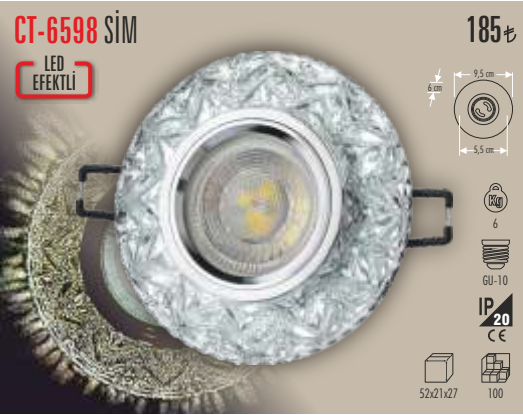

35 W

12 V

62x32x52,5

10

KUMANDALI

29,5 cm
6,5 cm

DEKORATİF CAM SPOT

DEKORATİF ŞARJLI MASA LAMBASI