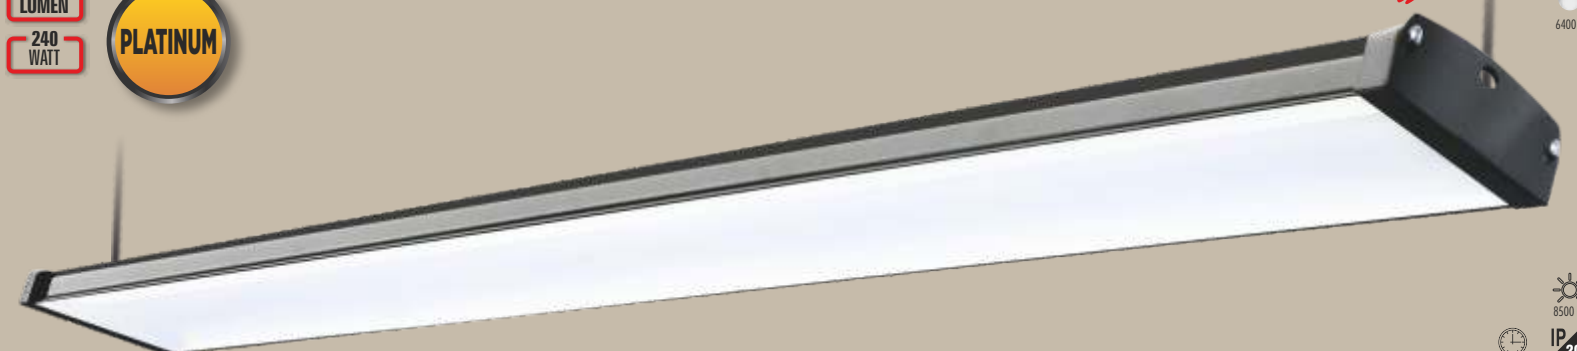

300 W

220 V
25000 lm
30000
IP 64
71x47,5x54,5
20

CT-4687 KARTAL YÜKSEK TAVAN

YÜKSEK
LUMEN
240
WATT

PLATINUM

YENİ

3.500 ₺

6400 K