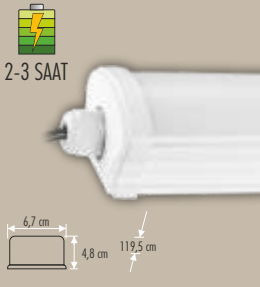

CT-2480 ACİL KİTLİ ETANJ

40 W

6400 K

2-3 SAAT

570 ₺