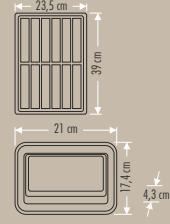

200 W

1700 lm
10
IP 64
15000
34x28x44
5

29x35
SOLAR PANEL
PİL
8000 mAh
281
LED Lİ

2.750 ₺

6400 K