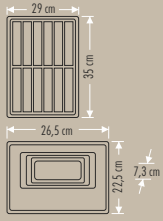

CT-4688 ZİRVE YÜKSEK TAVAN

120 W

1600 lm
10
IP 64
15000
54x32x24
6

45x35
SOLAR PANEL
PİL
20.000 mAh
571
LED Lİ

4.500 ₺

6400 K