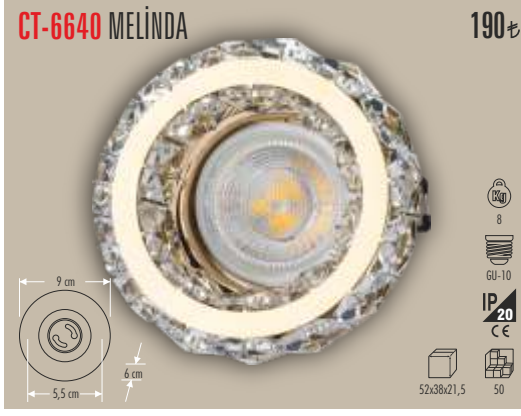

35 W

12 V

62x32x52,5

10

KUMANDALI

29,5 cm
6,5 cm

DEKORATİF CAM SPOT

DEKORATİF ŞARJLI MASA LAMBASI