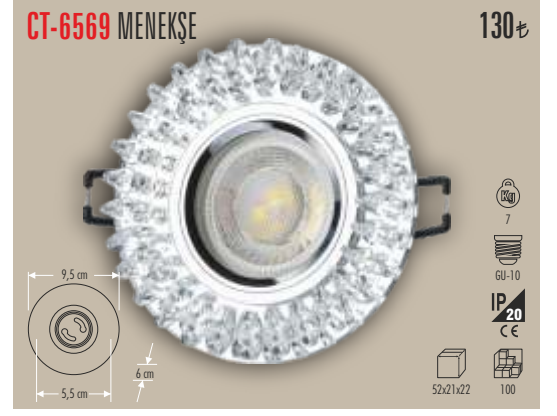

35 W

12 V

62x32x52,5

10

KUMANDALI

29,5 cm
6,5 cm

DEKORATİF CAM SPOT

DEKORATİF ŞARJLI MASA LAMBASI