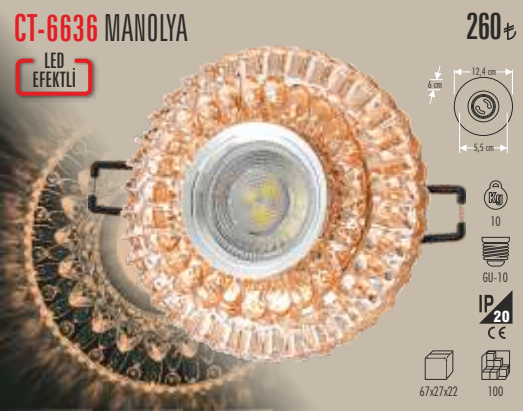

35 W

12 V

62x32x52,5

10

KUMANDALI

29,5 cm
6,5 cm

DEKORATİF CAM SPOT

DEKORATİF ŞARJLI MASA LAMBASI