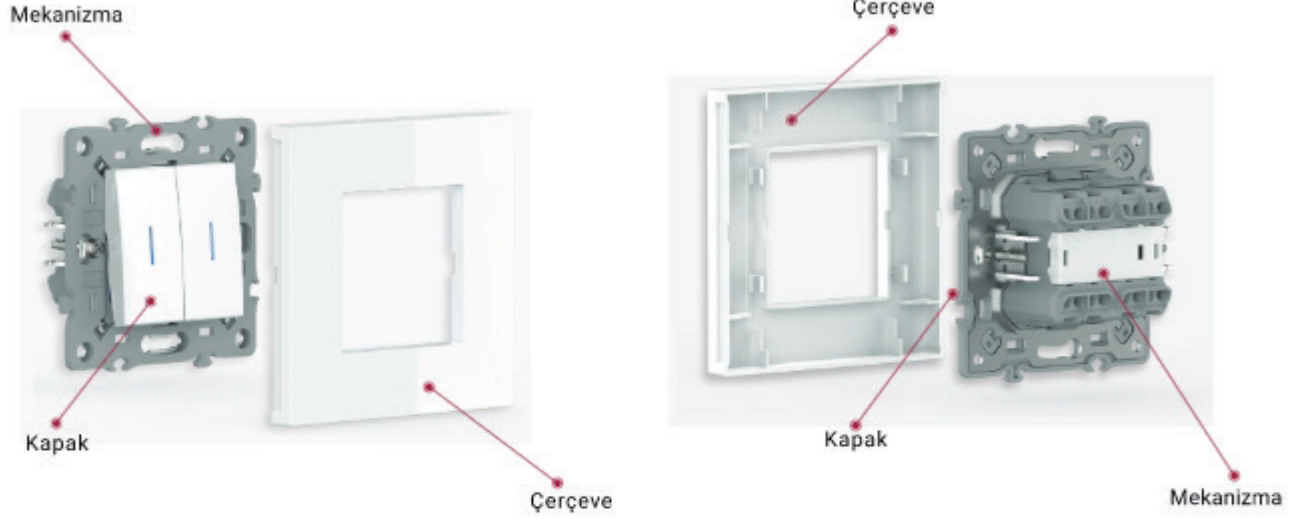

Montaj Şeması