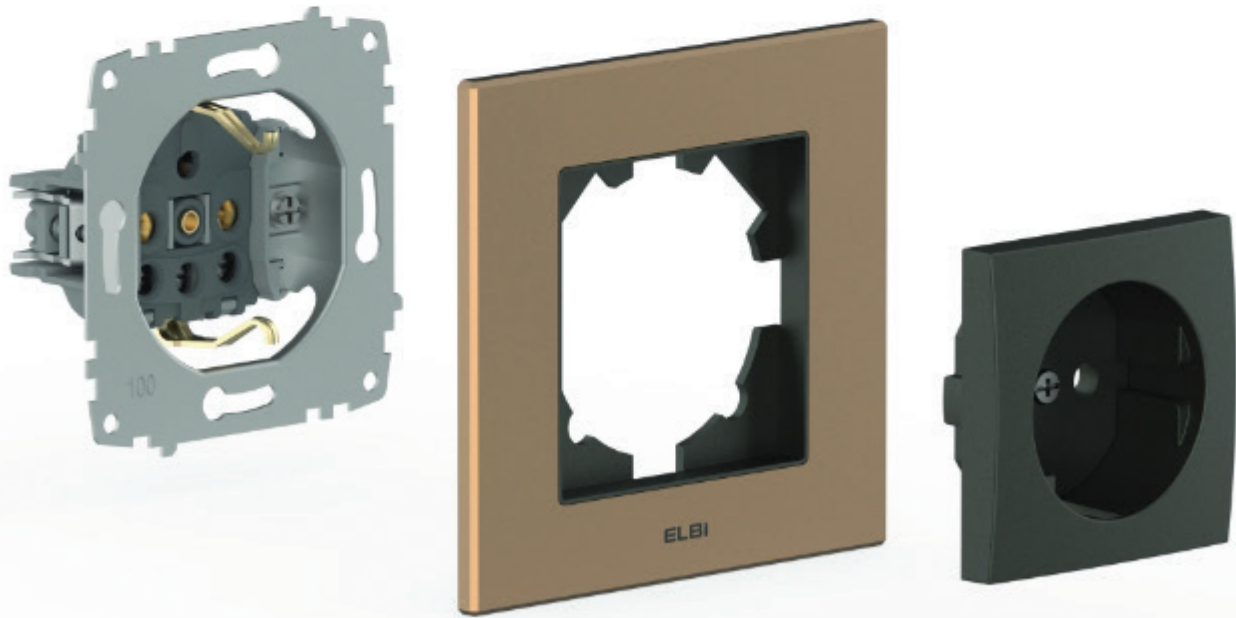

\* Natural & Silverline mekanizmalar ile uyumludur.  
Bakınız: Syf. 19 - 23

Çerçeve Ölçüsü

Komponentler

\* Natural & Silverline mekanizmalar ile uyumludur.  
Bakınız: Syf. 19 - 23

ELBİ

*aryaefekt*

*Arya'da yeni efekt*