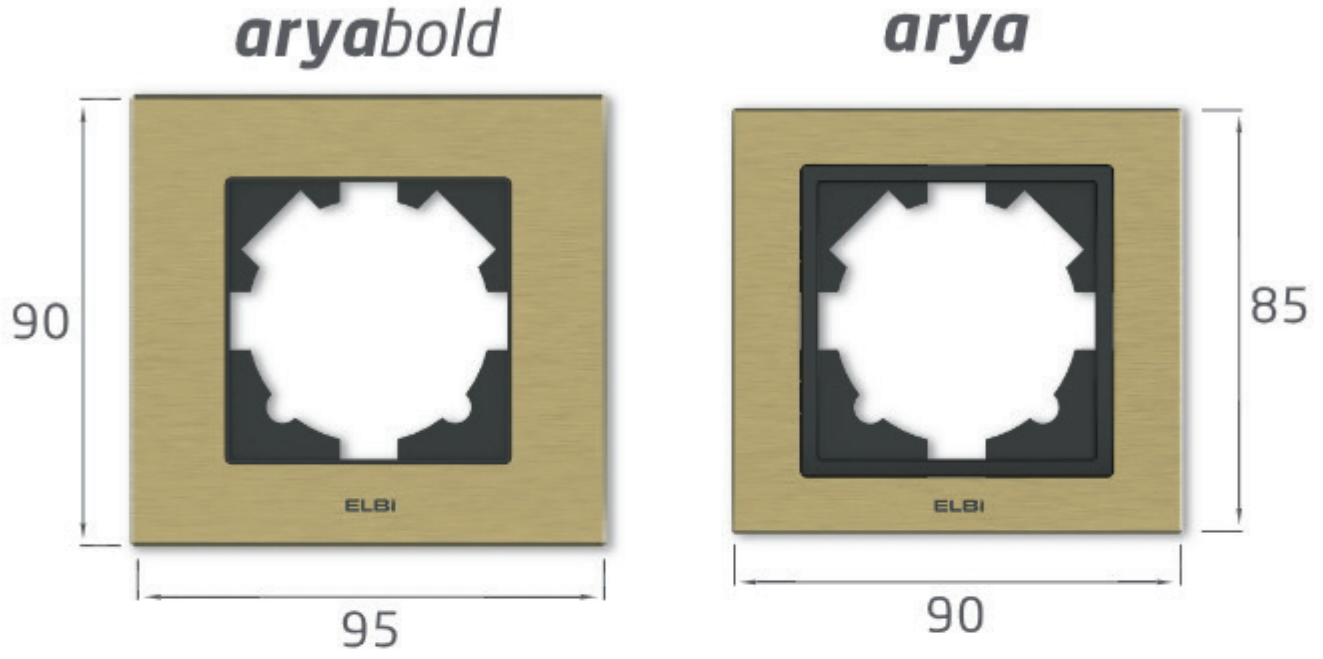

\* Natural & Silverline mekanizmalar ile uyumludur.  
Bakınız: Syf. 19 - 23

Çerçeve Ölçüsü

Komponentler

\* Natural & Silverline mekanizmalar ile uyumludur.  
Bakınız: Syf. 19 - 23

ELBİ

*aryaefekt*

*Arya'da yeni efekt*