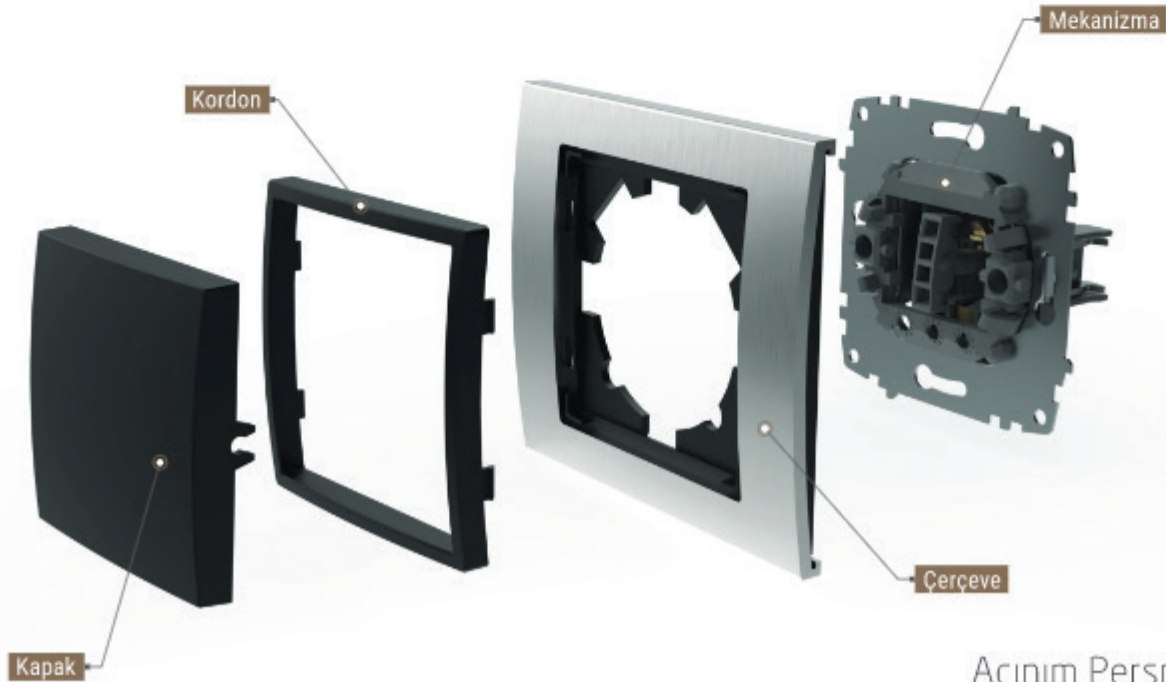

## Komponentler

Açınım Perspektif |

\* Natural & Silverline mekanizmalar ile uyumludur.  
Bakınız: Syf. 19 - 23

ELBİ

*zema*

*Şıklık ve sadeliğin buluşması.*

*IP54 özelliğiyle, kablo hattı olmayan nemli veya tozlu yerlerin vazgeçilmezi.*