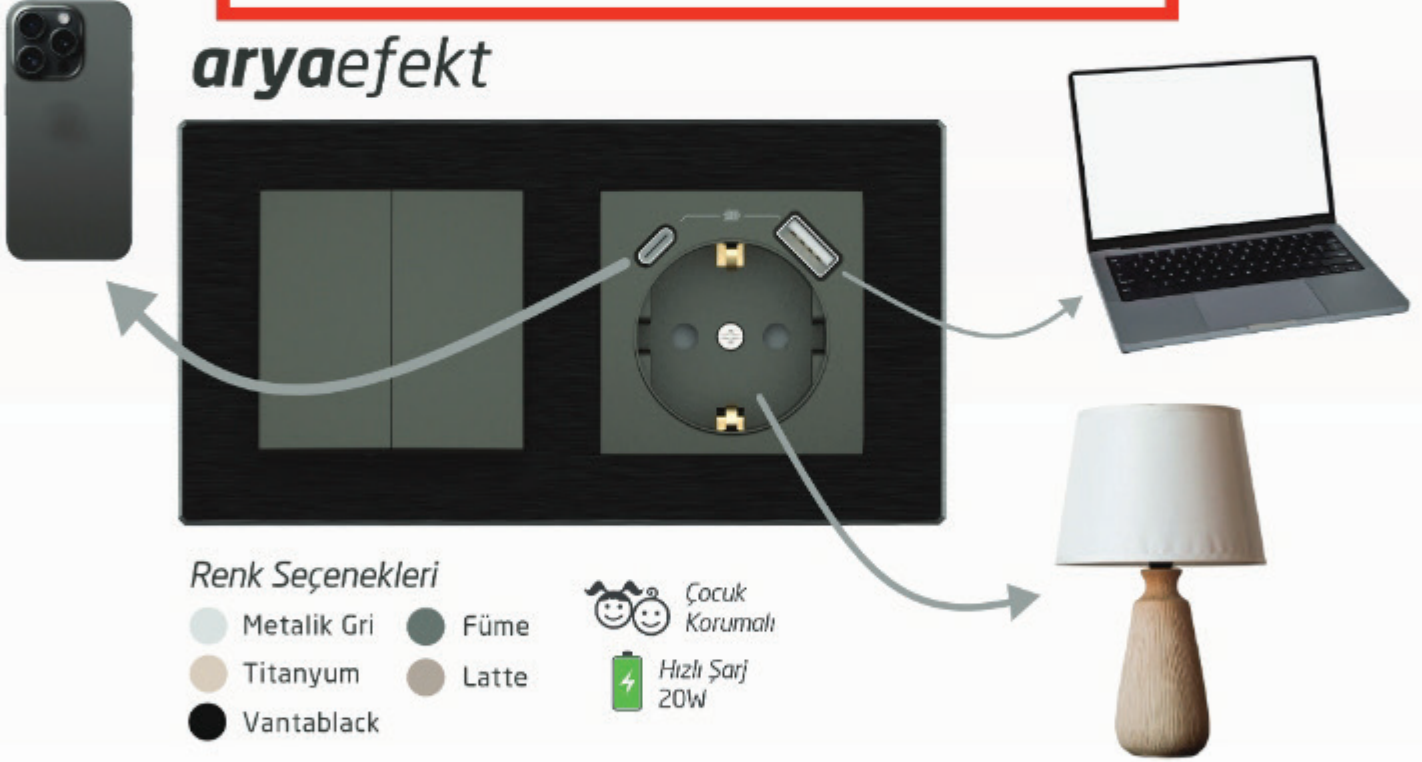

# ELBİ

**İkili USB Topraklı Priz Artık Hızlı Şarj  
(PD 20W) Özelliğiyle Daha Güçlü!**

**aryaefekt**

**Sıradan prizler geçmişte kaldı, şimdi daha fazlası var!**

Yeni nesil prizlerimizle duvarlarınızda sadece enerji değil, yenilikçi bir tasarım anlayışı da sunuyoruz. Type C ve A şarj girişleriyle akıllı telefonlar, tabletler, kablosuz kulaklıklar, akıllı saatler, taşınabilir hoparlörler ve hatta elektrikli diş fırçaları gibi birçok cihazı kolayca şarj edin. Ayrıca çoklu çerçeve seçenekleriyle hem ev hem de iş yerlerinizde şıklığı ve işlevselliği bir arada yaşayın. Sınırları kaldırın, fazlasını keşfedin!