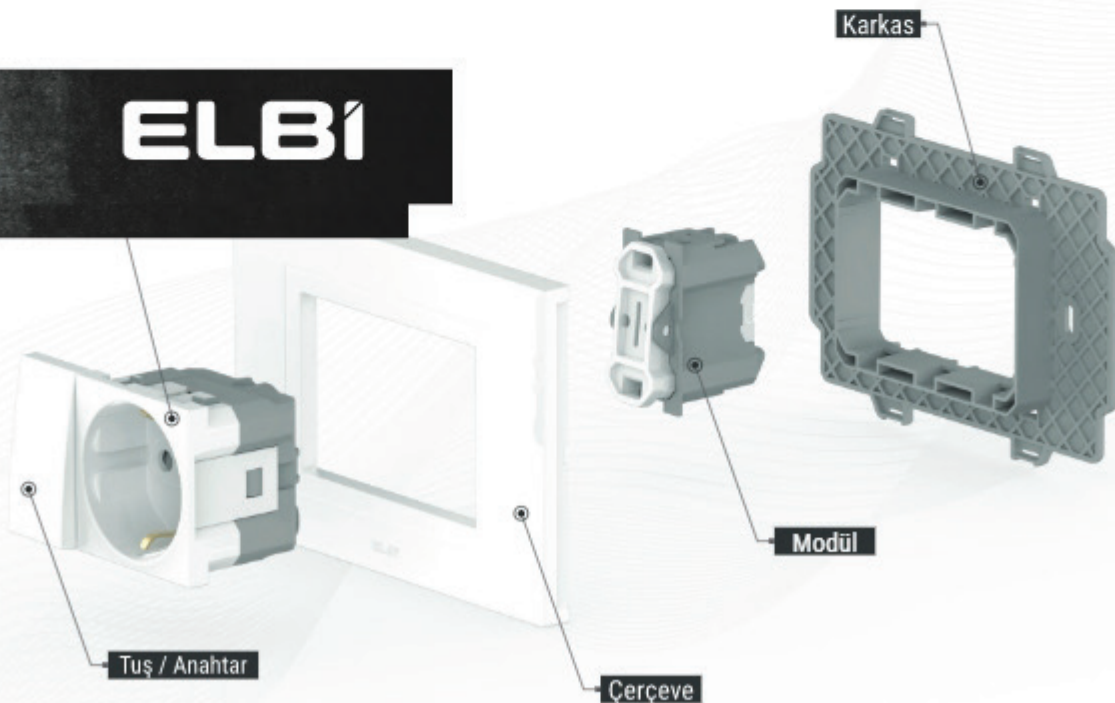

* Moda kasalarımız için 64. Sayfa'ya (Tesisat Alt Yapı Ürünleri) gidiniz.