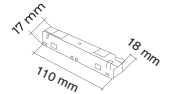

Kod	Boyutlar (mm)axbxc	Koli Adedi	Fiyat	Linear Ara Bağlantı Aparatı
YL87-9908	110x17x18	100	175,00 ₺	

Özellikler