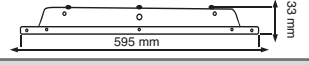

Opsiyonlar