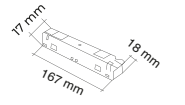

Kod	Boyutlar (mm)axbxc	Koli Adedi	Fiyat	Ara Bağlantı Aparatı
YL87-9906	167x17x18	50	100,00 ₺	

Özellikler