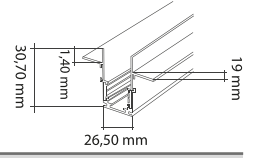

Slim Sıva Altı Alüminyum Ray

Kod	Uzunluk (m)	Koli Adedi	Fiyat
YL87-2099-U	2 metre	10	2650,00 ₺
YL87-3099-U	3 metre	10	3975,00 ₺

Özellikler