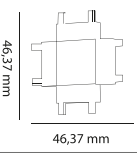

Slim Artı Bağlantı Aparatı Sıva Üstü

Kod	Boyutlar (mm)axbxc	Koli Adedi	Fiyat
YL87-9907-U	46,37x46,37	100	400,00 ₺

Özellikler