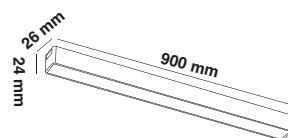

SLIM MAGNETİK RAY ARMATÜR

12W/18W/24W