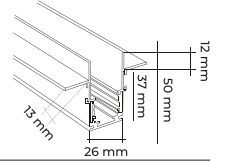

Kod	Uzunluk (m)	Koli Adedi	Fiyat	Sıva Altı Alüminyum Ray
YL87-2099	2 metre	10	1900,00 ₺	
YL87-3099	3 metre	10	2800,00 ₺	
Özellikler				

Kod	Uzunluk (m)	Koli Adedi	Fiyat	Sıva Üstü Alüminyum Ray
YL87-9920	2 metre	10	1850,00 ₺	
YL87-9930	3 metre	10	2700,00 ₺	
Özellikler				