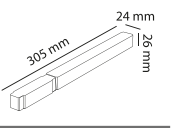

Ultra Slim Magnetik Ray Armatür Driver

Kod	Güç (w)	Boyutlar (mm)axbxc	Koli Adedi	Fiyat
YL87-1013-U	100W 2A	210x26x24	40	1600,00 ₺
YL87-2013-U	200W 4A	310x26x24	40	2750,00 ₺

Özellikler