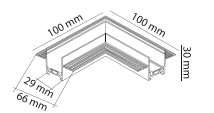

Slim Yatay Bağlantı Aparatı Sıva Altı

Kod	Boyutlar (mm)axbxc	Koli Adedi	Fiyat
YL87-9908-U	100x100x30	100	475,00 ₺

Özellikler