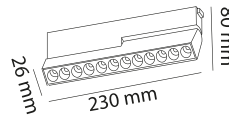

SLIM MAGNETİK RAY ARMATÜR

6W/12W