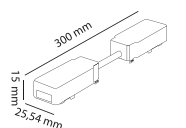

Ara Bağlantı Konnektörü (Kısa)

Kod	Boyutlar (mm)axbxc	Koli Adedi	Fiyat
YL87-9923-U	300x15x25,5	250	425,00 ₺

Özellikler