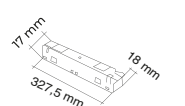

Özellikler

Kod	Boyutlar (mm)axbxc	Koli Adedi	Fiyat	Linear Ara Bağlantı Aparatı
YL87-9908	110x17x18	100	175,00 ₺	

Özellikler

300 mm Kablo Boyu

Kod	Boyutlar (mm)axbxc	Koli Adedi	Fiyat	Kablolu Soket
YL87-9909	327,5x17x18	100	125,00 ₺	