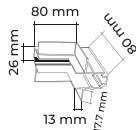

Kod	Boyutlar (mm)axbxc	Koli Adedi	Fiyat	Sıva Altı L Dönüş Tavandan Duvara
YL87-9901	80x80x26	100	350,00 ₺	

Özellikler