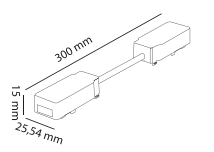

Ara Bağlantı Konnektörü (Uzun)

Kod	Boyutlar (mm)axbxc	Koli Adedi	Fiyat
YL87-9924-U	300x15x25,5	250	475,00 ₺

Özellikler