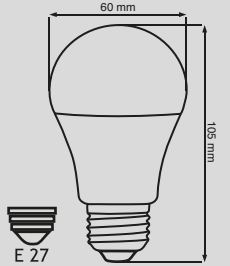

AMPUL

9W 900lm

SALİNA PRO ETANJ

40W 3800lm

GARANTİ
3
YIL

SALİNA PRO ETANJ

Toz ve suya karşı tam koruma sağlayan yapısı sayesinde iç ve dış mekân uygulamalarında güvenle kullanılabilir. Armatür, sıva üstü montaj aparatı ile birlikte tedarik edilmekte olup hızlı ve güvenli montaj imkânı sunar.

SALİNA PRO WATERPROOF LUMINAIRE

Thanks to its structure that provides complete protection against dust and water, it can be safely used in indoor and outdoor applications. The fixture is supplied with a surface mounting bracket, offering quick and safe installation.

9W

LED AMPUL

Düşük enerji tüketimiyle yüksek ışık akısı sağlayarak klasik akkor ampullere göre verimli bir alternatif sunar.

LED BULB

It offers an efficient alternative to classic incandescent bulbs by providing high luminous flux with low energy consumption.

SALİNA PRO ETANJ 40W

Kod	Güç (w)	Renk Sıcaklığı (K)	Işık Akısı (lm)	Etkinlik Faktörü (lm/W)	Boyutlar (mm)axbxc	Koli Ölçüsü (mm)	Koli Ağırlığı (kg)	Koli Adedi	Fiyat
YL98-6540	40	6500	3800	95	1200x74x74	126x315x39	23,5	20	1500,00 ₺
YL98-4040	40	4000	3800	95	1200x74x74	126x315x39	23,5	20	1500,00 ₺
YL98-3240	40	3200	3800	95	1200x74x74	126x315x39	23,5	20	1500,00 ₺

Özellikler

Opsiyonlar

9W LED AMPUL

Kod	Güç (w)	Renk Sıcaklığı (K)	Işık Akısı (lm)	Etkinlik Faktörü (lm/W)	Boyutlar (mm)axbxc	Koli Ölçüsü (mm)	Koli Ağırlığı (kg)	Koli Adedi	Fiyat
YL95-6509	9	6500	900	100	60x105	600x310x240	8	100	64,00 ₺
YL95-4009	9	4000	900	100	60x105	600x310x240	8	100	64,00 ₺
YL95-3209	9	3200	900	100	60x105	600x310x240	8	100	64,00 ₺

Özellikler