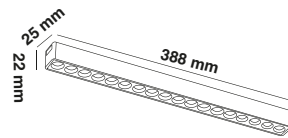

VEKTÖR SERİSİ SLIM MAGNETİK RAY ARMATÜR

TEKNİK ÖZELLİKLERİ

Geniş çalışma aralığı sayesinde (-25°C/+50°C) her ortamda kullanılabilme özelliği vardır. Uzun ömürlü LED'ler sayesinde bakım masrafları minimize edilmiştir. Yeni teknolojiye sahip dahili sürücü mevcuttur. Minimum karbondioksit 85 Enerji tasarrufu sağlar. AEEE yönetmeliğine uygundur.

SPECIFICATIONS

Can be used under all conditions with its broad operating temperature range (-25°C/+50°C). Maintenance costs are minimized thanks to long life LEDs. Environment friendly with minimum carbonioxyde emission. Complies with WEEE regulation regulation. Contains internal driver with IC technology.

SLIM MAGNETİK RAY ARMATÜR

6W/12W/18W