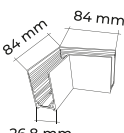

Kod	Boyutlar (mm)axbxc	Koli Adedi	Fiyat	Sıva Üstü L Dönüş Tavan
YL87-9904	84x84x26,8	150	350,00 ₺	

Özellikler