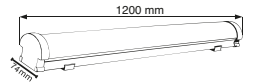

Opsiyonlar