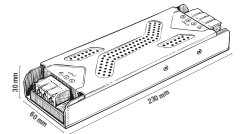

Özellikler

12V

IP20

EPOKSI PCB

%100 BAKIR SARGI

KLEMENS BAĞLANTI