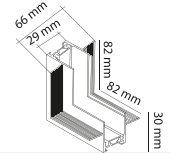

Slim Dikey L Köşe Bağlantı Aparatı Sıva Altı

Kod	Boyutlar (mm)axbxc	Koli Adedi	Fiyat
YL87-9910-U	26x46,56	100	475,00 ₺

Özellikler