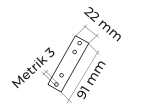

Kod	Boyutlar (mm)axbxc	Koli Adedi	Fiyat	Sarkıt Aparatı Sıva Üstü Montaj Demiri
YL87-9911	91x22	100	325,00 ₺	

Özellikler