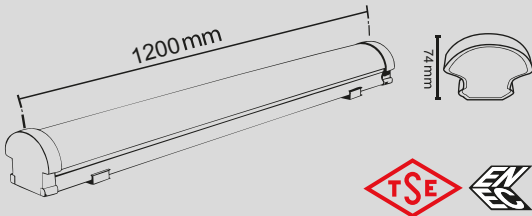

SALİNA PRO ETANJ

Toz ve suya karşı tam koruma sağlayan yapısı sayesinde iç ve dış mekân uygulamalarında güvenle kullanılabilir. Armatür, sıva üstü montaj aparatı ile birlikte tedarik edilmekte olup hızlı ve güvenli montaj imkânı sunar.

SALİNA PRO WATERPROOF LUMINAIRE

Thanks to its structure that provides complete protection against dust and water, it can be safely used in indoor and outdoor applications. The fixture is supplied with a surface mounting bracket, offering quick and safe installation.

9W

LED AMPUL

Düşük enerji tüketimiyle yüksek ışık akısı sağlayarak klasik akkor ampullere göre verimli bir alternatif sunar.

LED BULB

It offers an efficient alternative to classic incandescent bulbs by providing high luminous flux with low energy consumption.