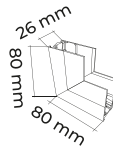

Kod	Boyutlar (mm)axbxc	Koli Adedi	Fiyat	Sıva Üstü L Dönüş Tavandan Duvara
YL87-9905	80x80x26	150	350,00 ₺	

Özellikler