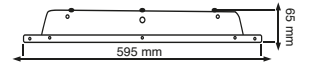

Opsiyonlar