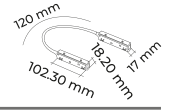

Kod	Boyutlar (mm)axbxc	Koli Adedi	Fiyat	Esnek Ara Bağlantı Aparatı
YL87-9907	102x17x18	100	125,00 ₺	

Özellikler