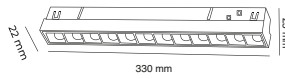

MAGNETİK RAY ARMATÜR

6W/12W/18W