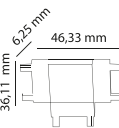

Slim Yatay Bağlantı Aparatı Sıva Üstü

Kod	Boyutlar (mm)axbxc	Koli Adedi	Fiyat
YL87-9905-U	36,56x36,20	100	250,00 ₺

Özellikler