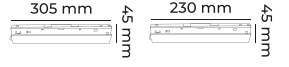

MODÜL SERİSİ MAGNETİK RAY ARMATÜR APARATLARI