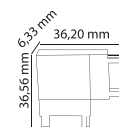

## Slim Düz Bağlantı Aparatı Sıva Üstü

Kod	Boyutlar (mm)axbxc	Koli Adedi	Fiyat
YL87-9904-U	26x46,56	100	250,00 ₺

Özellikler