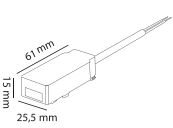

Slim Enerji Başlangıç Aparatı

Kod	Boyutlar (mm)axbxc	Koli Adedi	Fiyat
YL87-9922-U	61x15x25,5	100	300,00 ₺

Özellikler